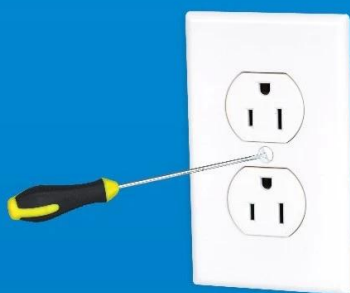

الجدار المقبس غطاء لوحه مع المزوجة usb النمط الأميركي المزوج الديكور من السهل تثبيت
عاليه السرعة شاحنات الناقل التسلسلي العام لاستخدام المنازل والاعمال التجارية واستخدام
المكاتب

Rated voltage	100-240V	Current Rating	15A /20A
Creepage distance	≥3mm	CLEARANCE	≥3mm
Conductor material	Phosphor Bronze	Housing Material	PC fire-retardant
Mechanical life	≥ 5000 times (USB plugs and receptacles not exceeding 10mm / sec mating frequency of less than 12 beats / min)	DC output voltage	DC 5V
Output voltage tolerance	±3%	Output current	0~2100mA/4000mA
DC output power	10.5W max	power	78%
No-load power consumption	0.2W max	Input voltage	100 - 240V/AC 50~60Hz
Housing Material	PC fire-retardant	Temperature, humidity	-10℃ ~ +40℃ 20% ~ 90% RH
Storage Temperature, Humidity	-20℃ ~ +85℃ 10% ~ 95% RH	Pressure resistance	Between the input output 3KV / AC
Isolation resistance	Input and output 500VDC / 100MΩ	Carton size	40*26*30cm
Qty	1Pcs / box; 50Pcs / box		

USB Wall Socket

120 American Standard Series

XJY-USB-37-5V/3.1A

XJY-USB-37B-5V/3.1A

XJY-USB-37C-5V/2.1A

XJY-USB-37D-5V/2.1A

Model	XJY-USB-37	XJY-USB-37B	XJY-USB-37C	XJY-USB-37D
Size	70×160			
USB output current	5V/3.1A		5V/2.1A	
AC input parameters	AC125V 50-60Hz			
Colour	White/Black			