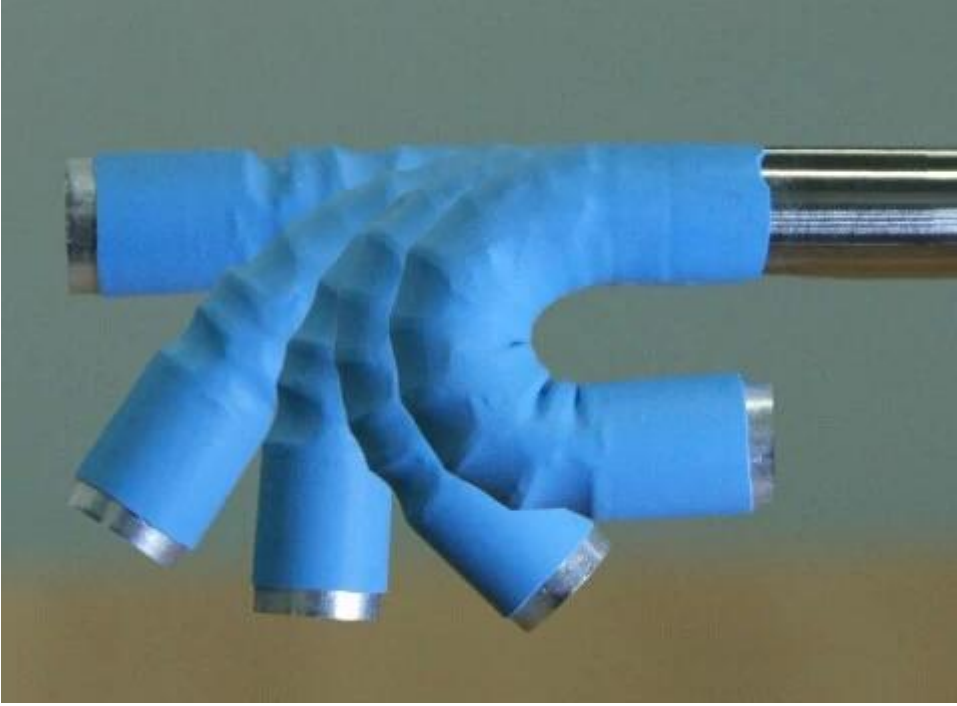

## Product Features:

لعمل الفحص البصري حيث المنطقة المراد تفتيشه غير قابلة للوصول بوسائل Borescopes تستخدم الرقمية اسطوانة التفتيش أخرى.  
الأبيض الخفيف الذي LED كاميرا فيديو مصغرة في نهاية أنبوب جامدة. نهاية أنبوب الإدراج تتضمن 6 عالية borescope يستخدم يجعل من الممكن للحصول على رؤية واضحة جدا والتقاط الصور أو التقاط الفيديو في أعماق المعدات والمحركات وغيرها من الأماكن المظلمة.

وكيفية قفل زاوية التعيير: 2،

هناك خزانة في مكان أسفل من على زر تحرير تستطيع أن ترى في التخريش على حافة مستديرة. بدوره عكس اتجاه عقارب الساعة

لفتح خزانة وظيفة. دفع إلى أسفل خزانة وتحويل اتجاه عقارب الساعة خلع الملابس لإغلاق وظيفة

موقف مغلق موقف مقفلة

صورة من الصورة 3

يشير إلى موضع صورة من الصورة USB اتجاه كابل

حول العدسة لتوفير الإضاءة. سيتم تشغيله بمجرد سد العجز في منفذ LED هناك 6 عالية الأبيض ضوء borescope 4، وفي نهاية فإن الصمام يسبب ارتفاع في درجة الحرارة أثناء الاستخدام. من فضلك لا لمسها بواسطة الأصابع. USB.