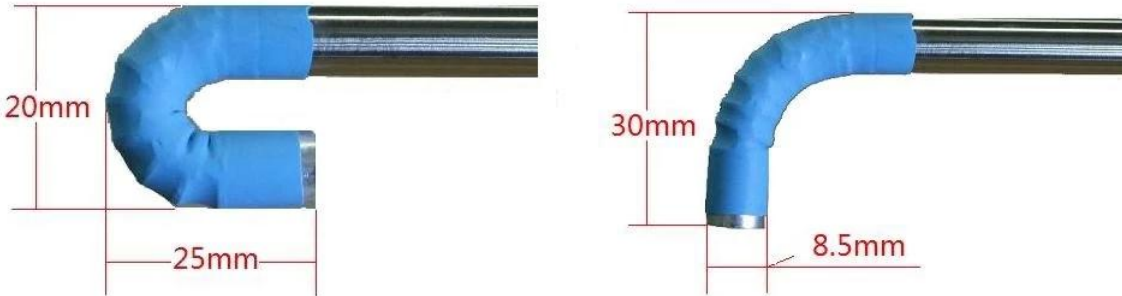

## Product Features:

لعمل الفحص البصري حيث المنطقة المراد تفتيشه غير قابلة للوصول بوسائل Borescopes تستخدم الرقمية اسطوانة التفتيش أخرى.  
الأبيض الخفيف الذي LED كاميرا فيديو مصغرة في نهاية أنبوب جامدة. نهاية أنبوب الإدراج تتضمن 6 عالية borescope يستخدم يجعل من الممكن للحصول على رؤية واضحة جدا والتقاط الصور أو التقاط الفيديو في أعماق المعدات والمحركات وغيرها من الأماكن المظلمة.

### مميزات

- 1، النطق زاوية انحناء: من 0 إلى 180 درجة قابل للتعديل بشكل مستمر
- 2، عملية سهلة جدا من جانب واحد عقد اليد ومجرد دفع باستمرار على زر الإفراج عن طريق ثني الإبهام لضبط زاوية التعبير
- 3، وزاوية التعبير يمكن أن يكون مؤمنا / مقفلة في أي درجة من قبل فتح / إغلاق خلع الملابس فقط 4MM، دائرة نصف قطرها الانحناء صغير جدا 30
- عالية LED 5، والإضاءة العشاء ضوء
- 40 إلى 6mm 4000 عمق طويل من حقل من
- التوصيل وأمبير. لعب، MAC، و 7 و 8 و XP العمل مع: ويندوز، 7،
- 8، اتصال على أجهزة أندرويد دون استئصال

### المواصفات

1. الاستشعار CMOS عالية الجودة الاستشعار
2. القرار: 2X480
3. واجهة: USB2.0.
4. الإطار: 30 لقطة / ثانية (CIF و VGA) معدل
5. 400MM - 40MM الاتصال عن بعد:
6. البصرية زاوية عرض العدسة: 60 °
7. تنسيق الصورة: JPG
8. عالية: 6 جهاز كمبيوتر شخصي، واللون الأبيض LED ضوء
9. المسافة: 200 شمعة 9MM. السطوع في 200
10. قطر الإدراج: في 8.5
11. 800 طول الإدراج: MM
12. النطق زاوية انحناء: طريقة واحدة 0-180 درجة قابل للتعديل
13. زاوية خزانة: يمكن أن يكون مؤمنا / مقفلة في أي زاوية 0-180 درجة
14. النطق نصف قطر انحناء: 30 14MM
15. تعمل درجة الحرارة: 10 ° إلى 50 °
16. درجة حرارة التخزين: 0 درجة إلى 70 درجة
- التوصيل وأمبير. لعب، MAC، و 7 و 8 و XP يعمل مع: ويندوز
18. توصيل لأجهزة الروبوت
19. الحزمة: 200 X 150 X 60 (MM3). الحزمة: علبة كرتون، 200