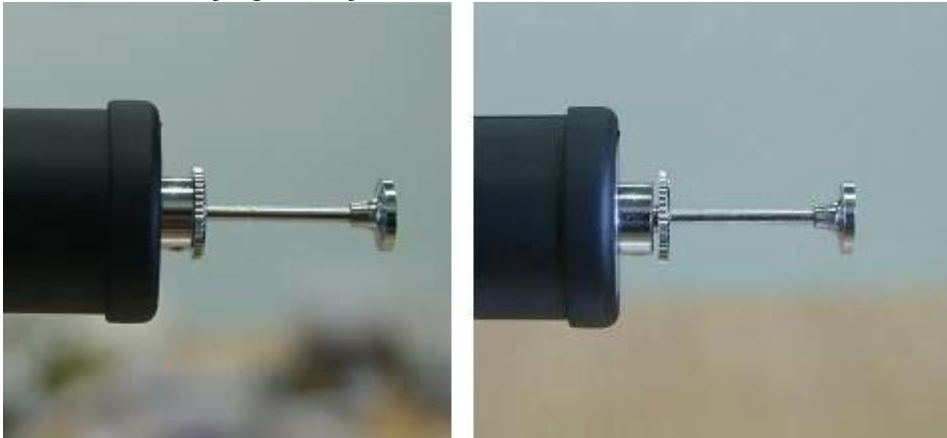

إلى borescope

:واستخدام السريع من مفاتيح الوظائف 4،

KEYFUNCTION

KEY	وظيفة
SPACEBAR	IMAGEFREEZE
عودة	SNAP
↑. وأمبير ↓	ZOOMIN / OUT
F5	DELAY10SECONDDSSNAP

لمستخدمي ماك:

Mac لا يوجد أي البرامج التي تعمل على نظام التشغيل

ولكن المستخدم قد يستخدم كمشك صور لمراقبة الصورة.

لتغيير الصورة USB إذا جاءت الصورة من الكاميرا المدمج في يرجى النقر على الكاميرات في شريط التنقل، ثم انقر على الكاميرا إلى borescope

للتواصل مع أجهزة الروبوت:

www.electronic-supplier.com: يرجى زيارة صفحة على شبكة الانترنت ل

لتحميل أسفل أقل من البنود:

1، التطبيق:

2، القائمة: توصيل لالروبوت

عمليات صياغة انحناء

1، كيف لثني مفصل انظر الصورة الصحيحة:

وعملت على زر التحرير وخلع الملابس معا.

دفع إلى أسفل على زر تحرير بواسطة الإبهام لثني مفصل إلى الزاوية المناسبة من 0 درجة إلى 180 درجة ذهابا وإيابا

وكيفية قفل زاوية التعيير: 2،

هناك خزانة في مكان أسفل من على زر تحرير تستطيع أن ترى في التخريش على حافة مستديرة. بدوره عكس اتجاه عقارب الساعة

لفتح خزانة وظيفة. دفع إلى أسفل خزانة وتحويل اتجاه عقارب الساعة خلع الملابس لإغلاق وظيفة

موقف مغلق موقف مقفلة

صورة من الصورة 3

يشير إلى موضع صورة من الصورة USB اتجاه كابل