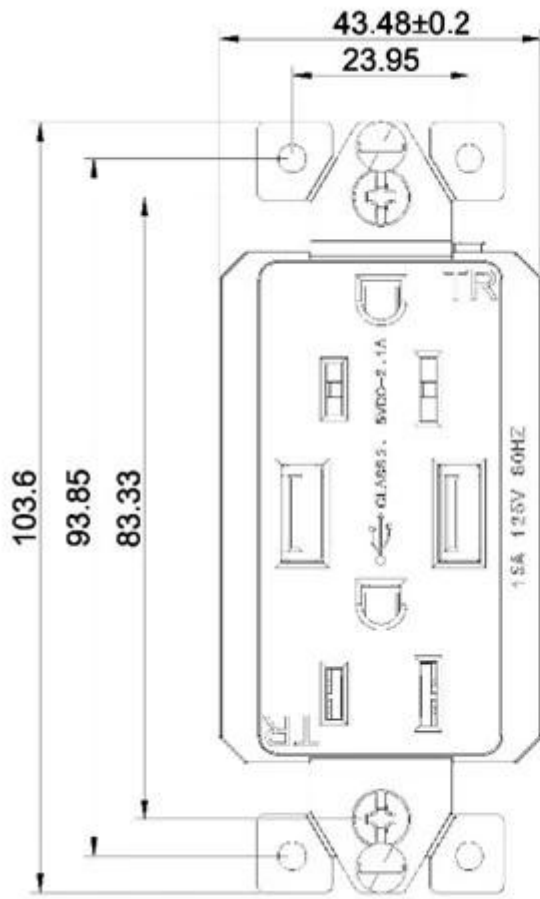

التعبئة والتغليف والشحن

كارتون / PCS / كيس بولي / مربع الداخلية / PCS / 50 / التعبئة والتغليف: 1
 · حجم الكرتون: 30 * 26 * 40 سم
 · أو حسب الطلب.

خدماتنا

Shipping:

Shipping remark:

Shipping Method	Arrival date	Service
Express(DHL,UPS,TNT,Fedex etc)	3-7days	Door to Door
By air	3-7 days	Airport to Airport
By sea	15-35days	Port to Port