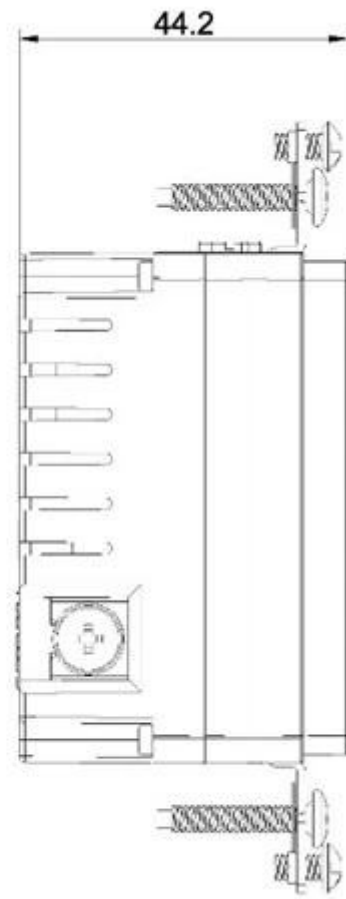

التعبئة والتغليف والشحن

كارتون / PCS / كيس بولي / مربع الداخلية / PCS / 50 / التعبئة والتغليف: 1
· حجم الكرتون: 30 * 26 * 40 سم
· أو حسب الطلب.

خدماتنا