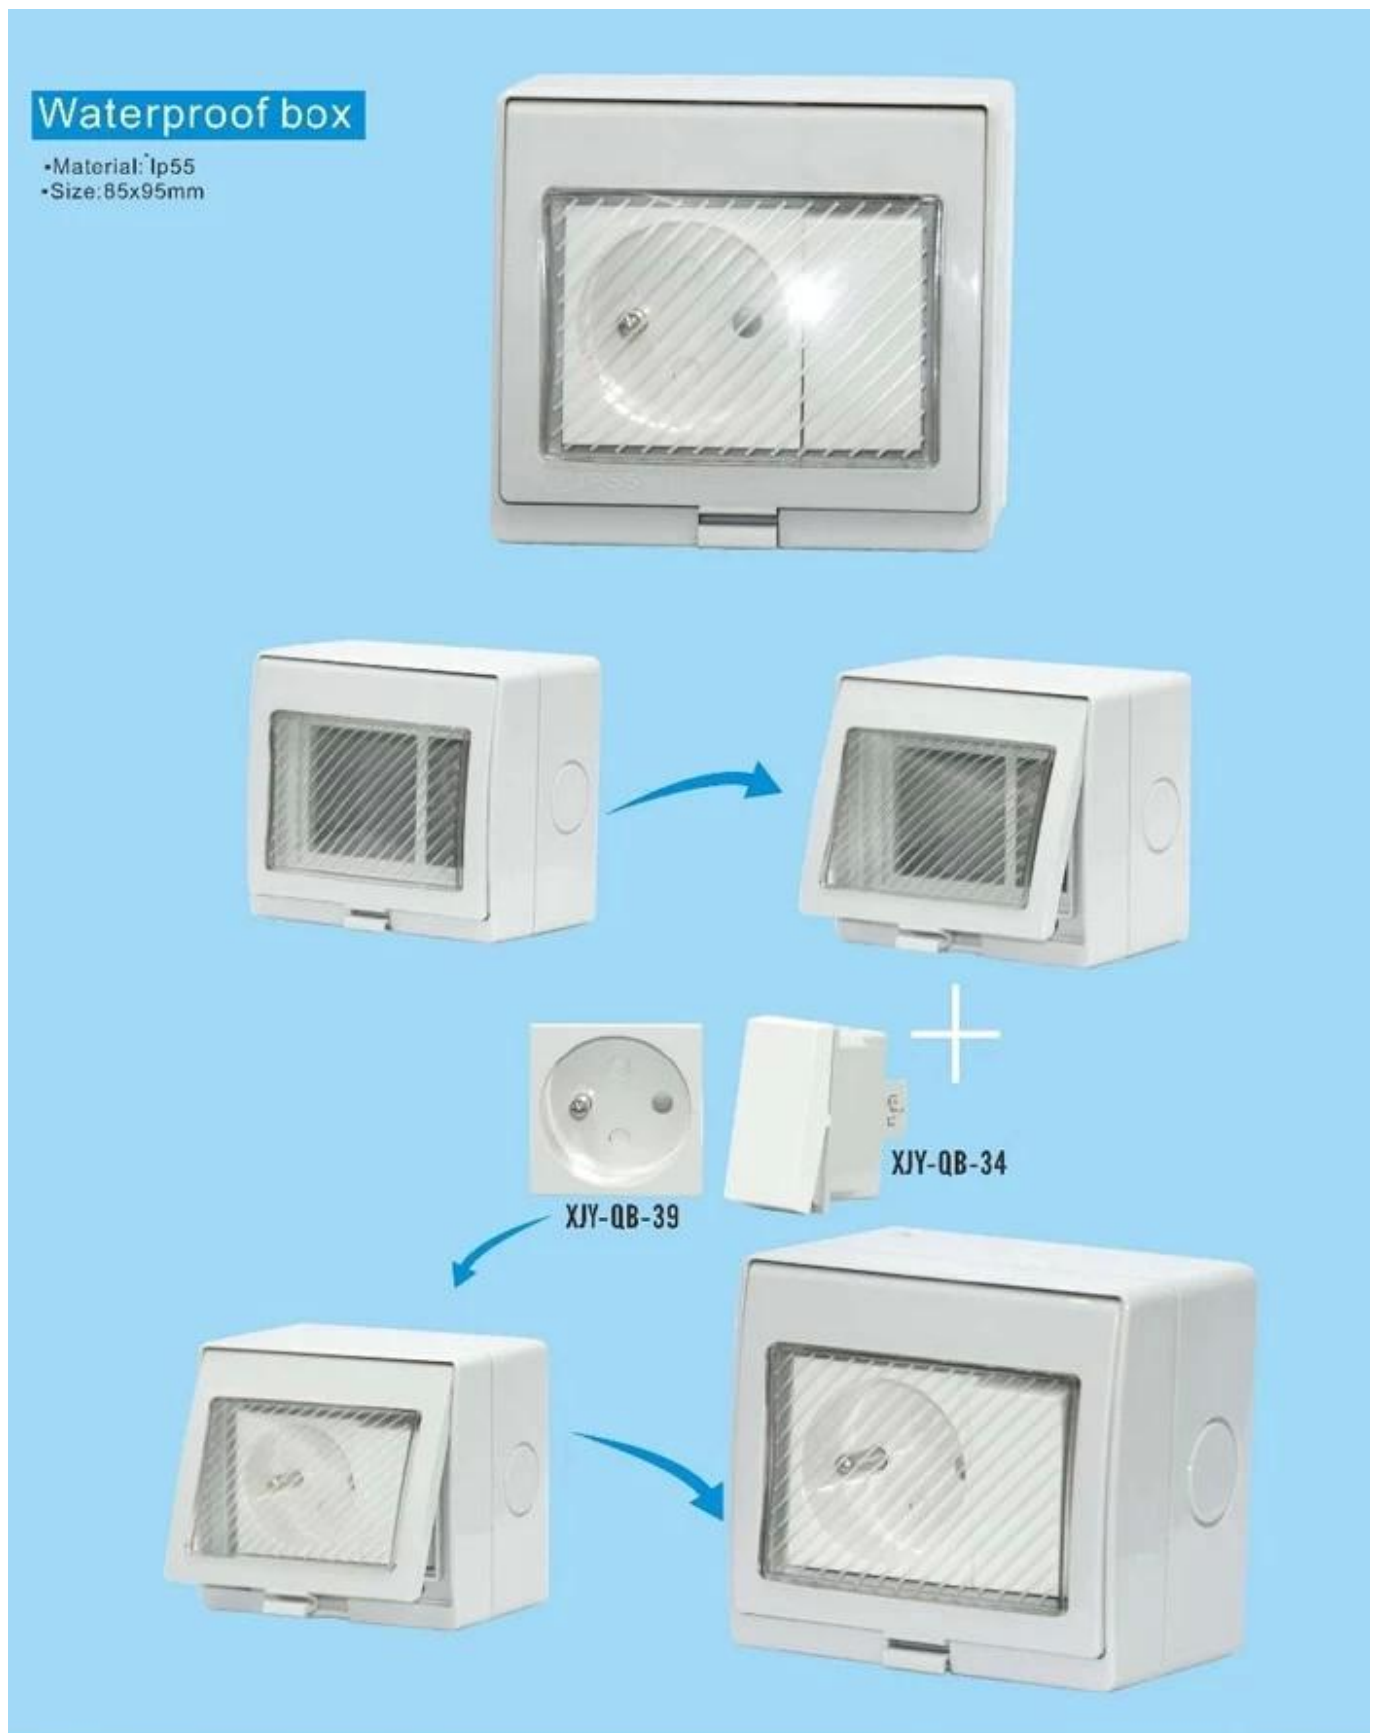

## IP55 Wasserdichte Box für den Wandschalter und die Steckdose

Material: Plactics, Weiß

Schutzart: IP55

Größe: 85 \* 95mm

Geeignet für eine Steckdosen- und eine Druckschalterkombination