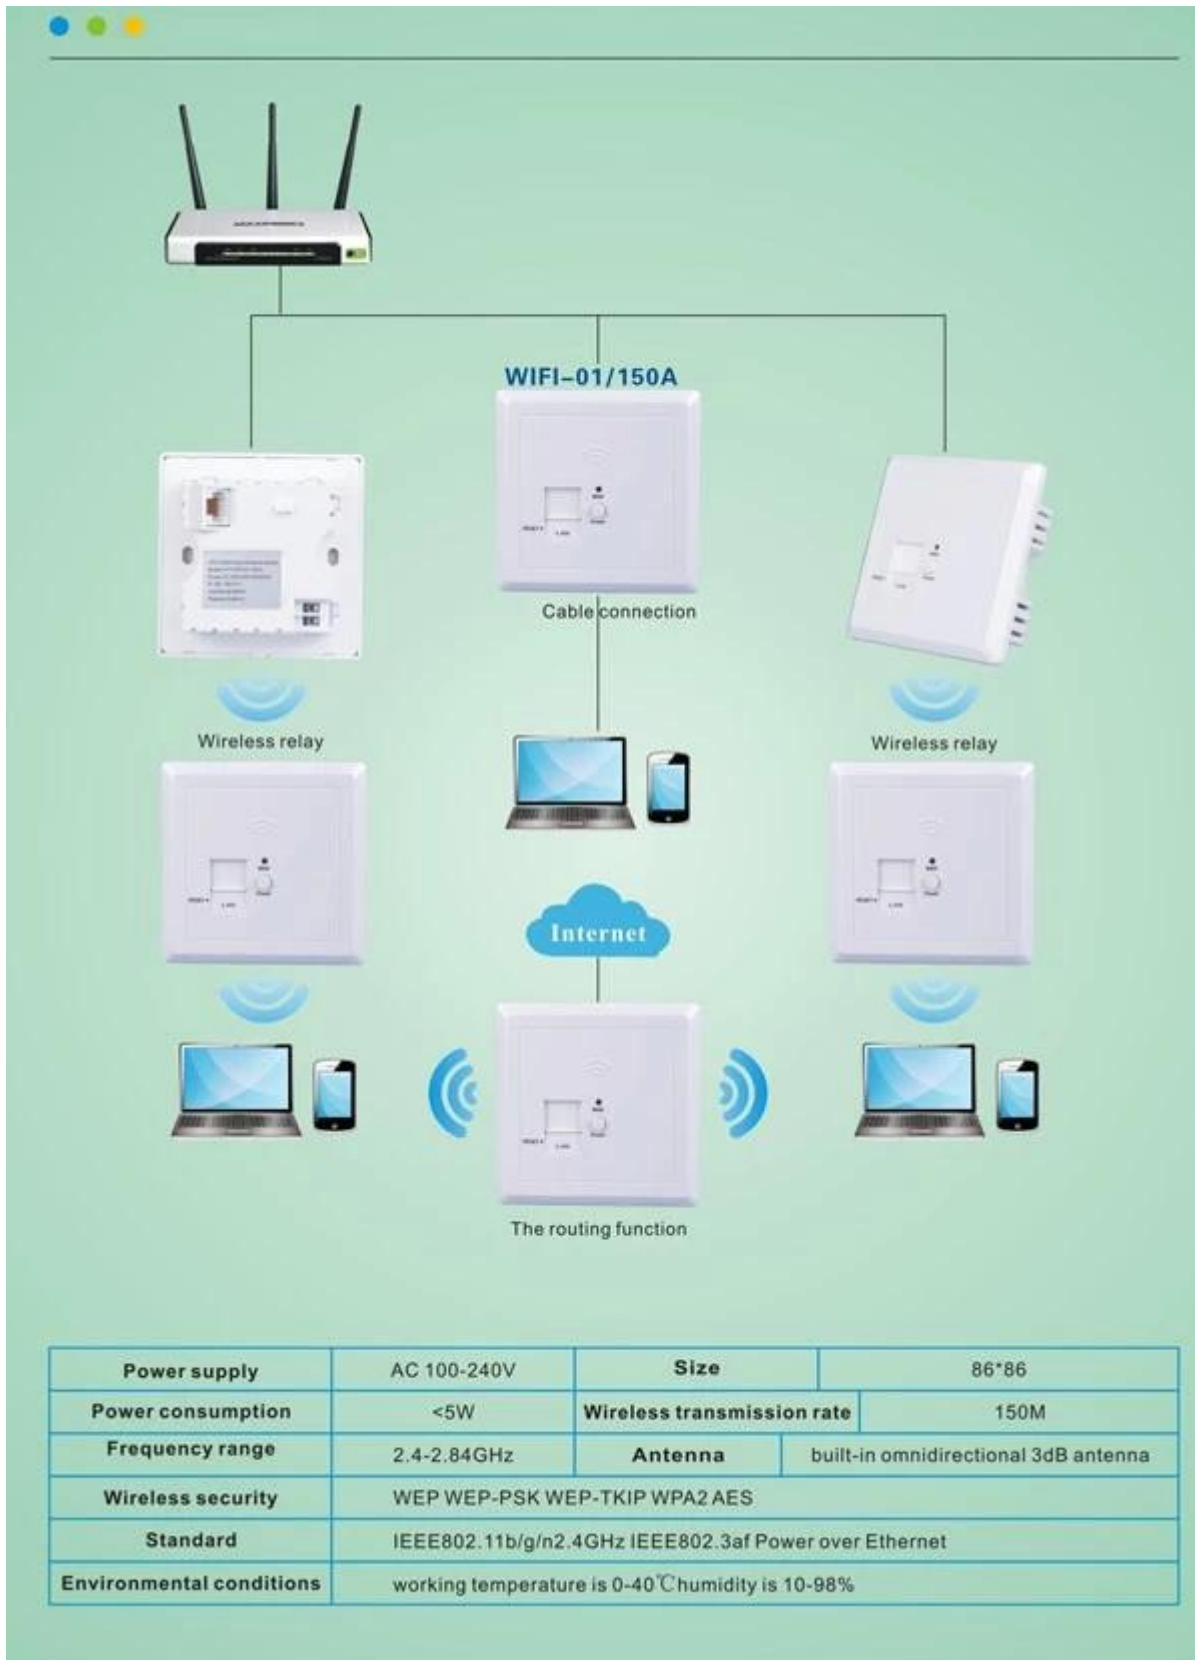

Wireless / WLAN Router einfach über Steckdose Loch geeignet WIFI-01 zu installieren

Beschreibung:

Wenn unsere Region Befindet sich ein Hindernis oder eine Barriere Mauer, es kann direkt montiert werden an der Wand. um das Original zu ersetzen Wandsteckdose. die drahtlose Signal jeder Standort gestärkt werden.

Spezifikation:

Eingang: Wechselstrom 100-240V

Power: Weniger als 5 W

Wireless- Reichweite: 150M

Frequenzbereich: 2.4G-Hz 2,84 g

Antenne: Integrierte omnidirektionale Antenne 3dB

WLAN-Sicherheit: IEEE802.11b / g / n 2,4 GHz IEEE 802.3af Power over Ethernet

Umgebungsbedingungen: 0-40 Grad C

10% -98% RH

Größe: 86 * 86mm

Farbe weiß

Power supply	AC 100-240V	Size	86*86
Power consumption	<5W	Wireless transmission rate	150M
Frequency range	2.4-2.84GHz	Antenna	built-in omnidirectional 3dB antenna
Wireless security	WEP WEP-PSK WEP-TKIP WPA2 AES		
Standard	IEEE802.11b/g/n 2.4GHz IEEE802.3af Power over Ethernet		
Environmental conditions	working temperature is 0-40℃ humidity is 10-98%		