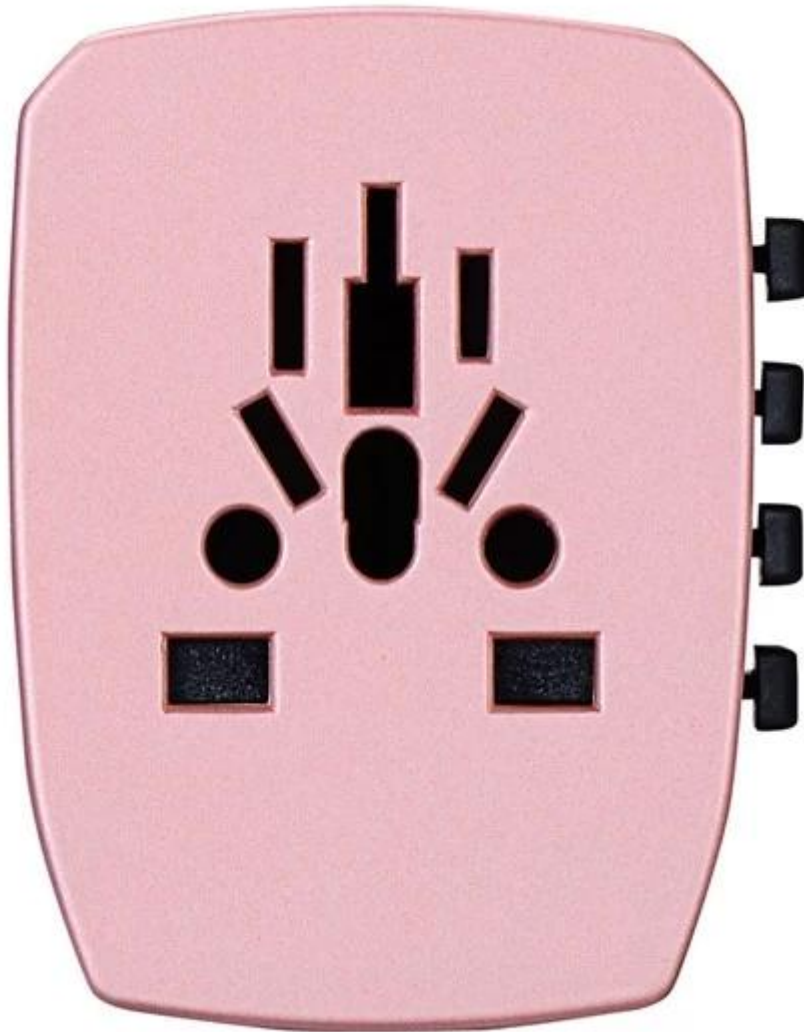

Product Packaging:

Quantité de ctn: 100pcs/CN

GW: 16.00 KGS

N.w.: 15,50

Taille.: 40,5 * 31.5 * 31

ODM et OEM est bienvenu, selon notre MOQ: demande de 1Kpcs. Nous pouvons personnaliser la couleur et l'emballage, ect d'autocollant de lable. Plus de détails, bienvenue pour nous contacter!

Approval Certification: