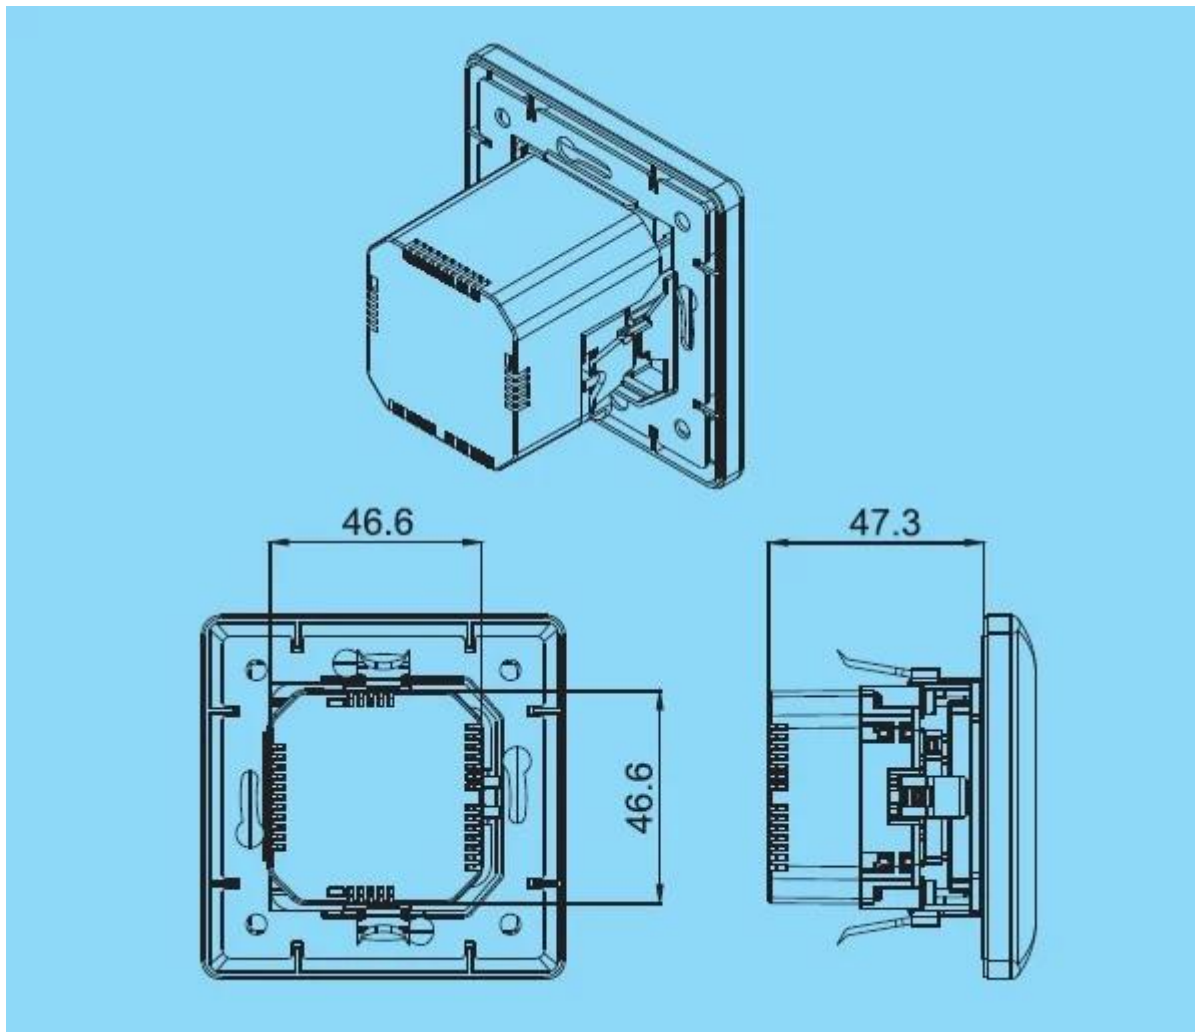

## Mur de style européen avec prises de courant standard allemand 16A 250V avec double prise USB

### Spécifications & La description:

- Paramètres d'entrée: 100-250V AC 50-60Hz
- Paramètres de sortie électriques: 100-250V AC 16A
- Sortie USB: CC 5V 2.4A
- Taille: 80 \* 80mm & 86 \* 86mm
- Couleur: Blanc / Noir

Model	XJY-USB-43	XJY-USB-43B	XJY-USB-45	XJY-USB-45B
Size	80×80	80×80	86×86	86×86
USB output current	2.4A/5V			
AC input parameters	100-250V/AC 50-60Hz			
Electrical output parameters	100-250V/AC 16A			
Colour	White/Black			