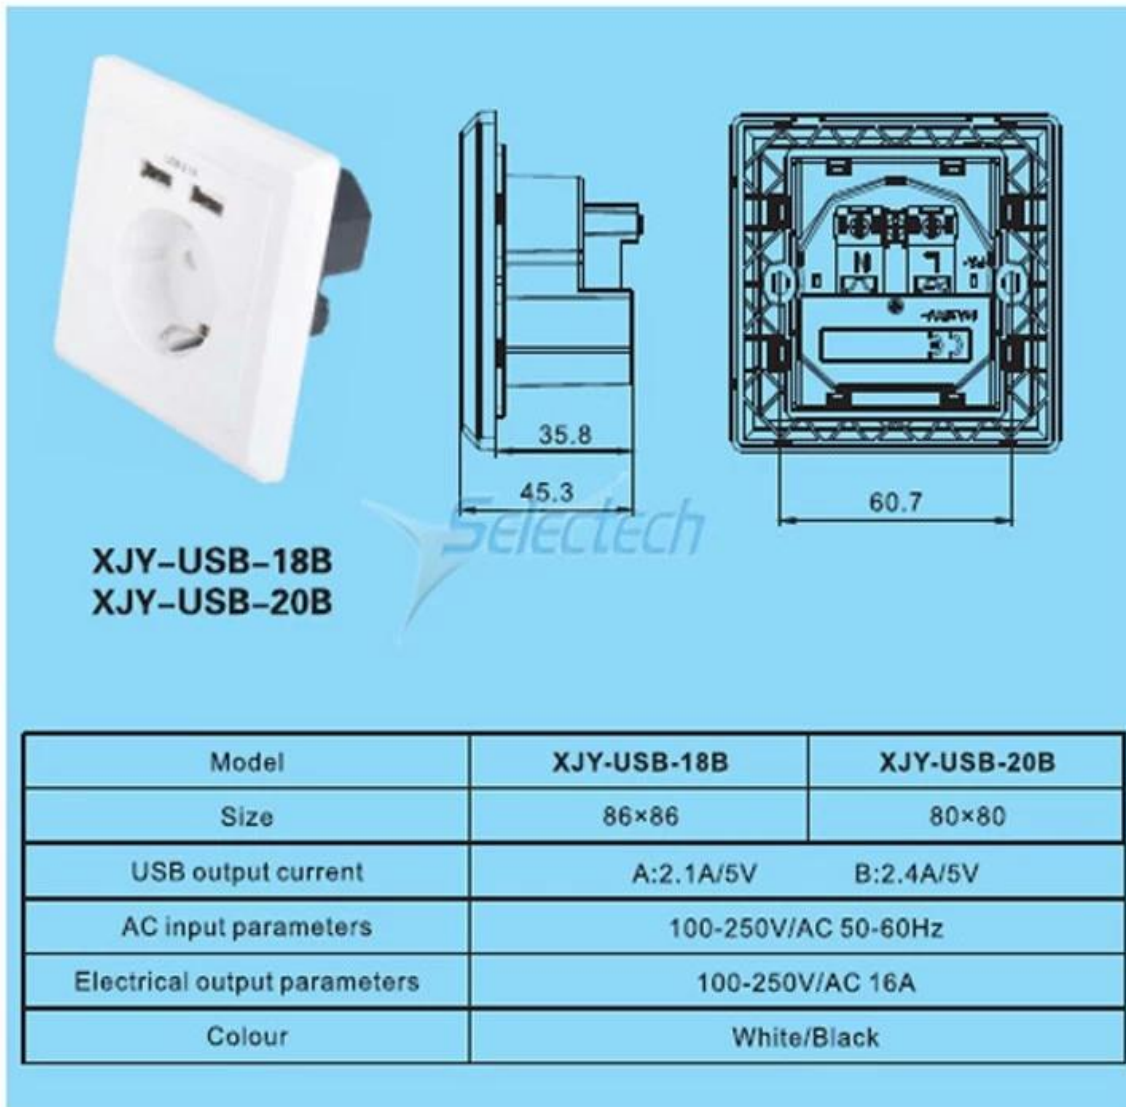

**Prise USB Schuko USB-20 / 20B de type 80 * 80 de type allemand
Plaque murale Deux ports Chargeur USB**

Caractéristiques du produit:

1. Shell est fait de matériel ignifuge de haute qualité, améliore le caractère ignifuge
2. Fait de bronze phosphoreux, de haute résistance avec une bonne conductivité électrique, pas facilement déformé
3. Charger rapidement des ports d'alimentation USB 2.1A

4. Compatibilité: iPod, iPhone, iPad, tablettes, téléphones mobiles, smartphones, etc.
5. OEM & ODM
6. RoHS, CE

Spécifications & La description:

- 1 * prise de courant de type allemand
- Paramètres d'entrée: 100-250V AC 50-60Hz
- Paramètres de sortie électriques: 100-250V AC 16A
- Sortie USB: DC 5V 2.1A
- Sigle USB: USB-20: 80 * 80mm; Dual USB:USB-20B: 80 * 80mm
- Couleur: Blanc / Noir

L'emballage du produit:

- * 1 sac de sacs / PE
- * 500 pièces / carton: 38 * 38 * 32 cm

1

86×86
80×80

2

86×86
80×80

3

86×86
80×80

4

86×86
80×80