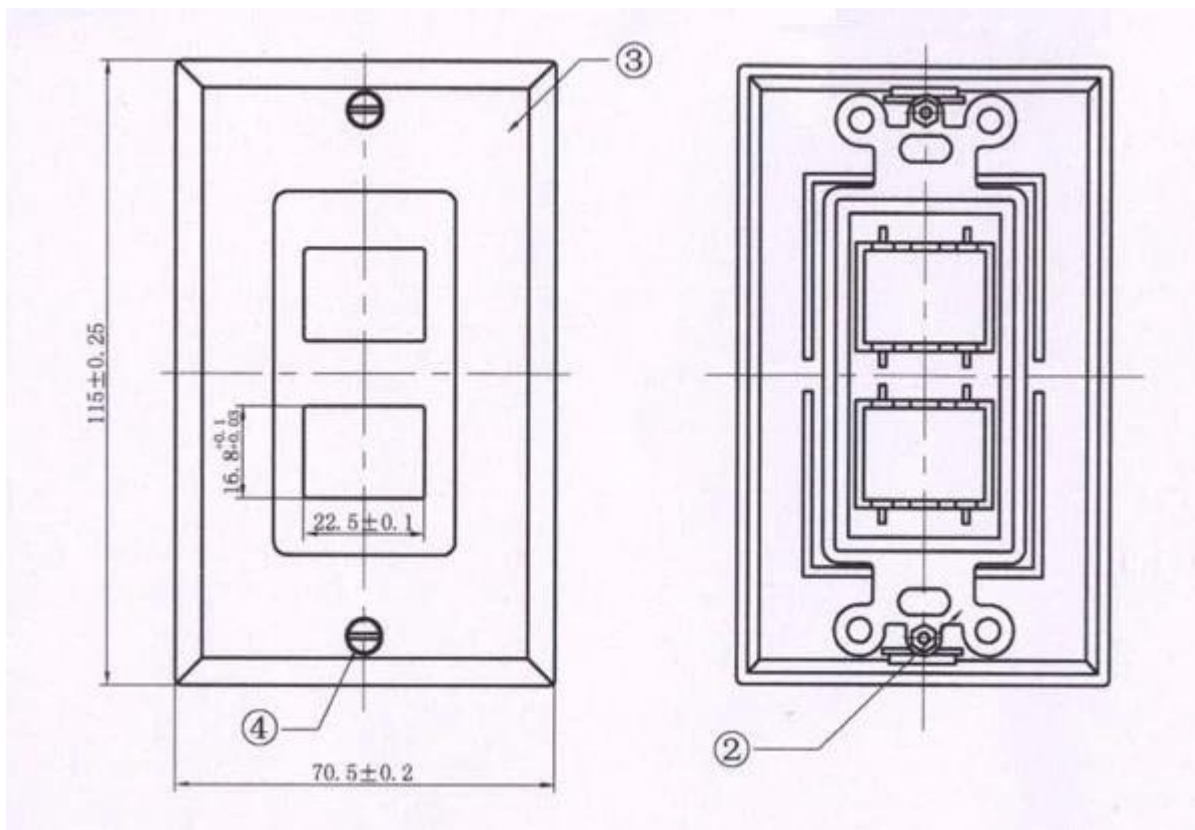

Μετωπική πλάκα λιμάνια Daul HDMI High Speed HDMI πίνακα τοίχου Κανένα μέρος .: HDMI-18

Χαρακτηριστικά γνωρίσματα προϊόντων:

- 1.Support όλα τα HDMI και DVI συσκευές.
- 2.Χρησιμοποιήστε υψηλής ποιότητας πλαστικά εφαρμοσμένης μηχανικής, αντι-σύγκρουσης, επιβραδυντικά φλόγας και ανθεκτικό στα χτυπήματα.
- 3.Με την ομαλή και άπταιστα σχεδιαστικές γραμμές και σαφείς άκρες και γωνίες.
- 4.Resistent υψηλή θερμοκρασία και υψηλή πυκνότητα για να αποφευχθεί το ξεθώριασμα για την ενίσχυση της ανθεκτικότητας.

Χαρακτηριστικά & amp? Περιγραφή:

- * Μέγεθος πίνακα τοίχου: 115 * 70 χιλιοστά
- * Δύο θύρες HDMI 19Pin Γυναίκα
- * Επιχρυσωμένο επαφή
- * HDMI 1.3b, 1080P, συμβατές με HDCP

- * Το μήκος του καλωδίου διαθέσιμο ως ανά αίτηση του πελάτη
- * Θυρών εισόδου υψηλής ευκρίνειας / εξόδου

Συσκευασία:

Ποσότητα: τσάντα 1pcs / PE,
250pcs / ctn
Μέσα: 56 * 33 * 28 CM
Βάρος: 8,0 κιλά

Interoduction:

- 1) πλάκα τοίχου .HDMI επιχρυσωμένο, διπλά ή μονά ή πολλαπλά ports.Supports ψηφίσματα μέχρι 1080P Όλος ο εξοπλισμός υψηλής ευκρίνειας, καθώς και η αύξηση για την υποστήριξη HDCP.
- 2) το είδος .Αυτό του HDMI Wall πλάκες επιτρέπει το καλώδιο HDMI εγκατασταθεί στον τοίχο εύκολα. Είναι κατασκευασμένο για να ταιριάζει η τυπική βάση τοίχου τρύπα, παρόμοια με μια πρίζα ή διακόπτη φώτων.
Το μοναδικό σχεδιασμό τους παρέχει μια ιδανική και βολική λύση για επεκτάσεις καλώδιο HDMI για το σπίτι ή την επιχείρησή location.In τον τρόπο αυτό καθιστά τη διακόσμηση σπιτιού όλο και πιο όμορφη και πιο ασφαλή.
- 3) .Perfect για να συνδέσετε τις οθόνες σας HDMI, A / V, και HDTV