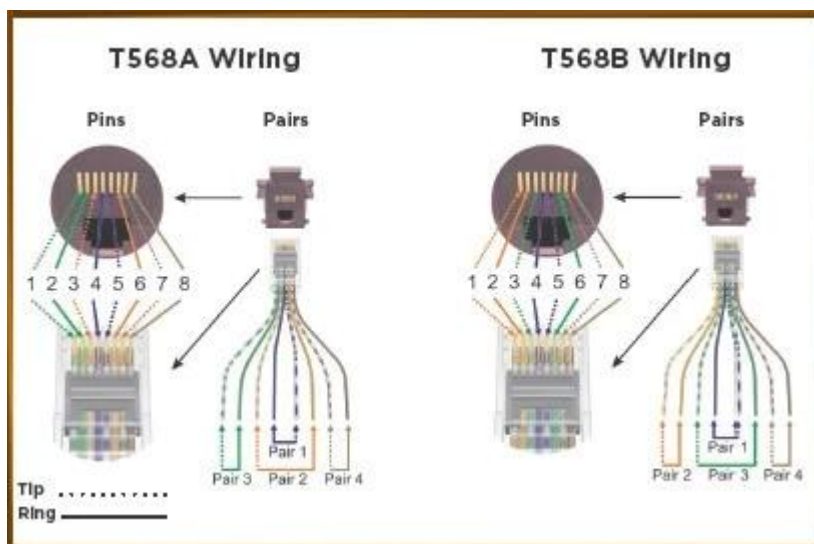

RJ Cat3 / Cat5e / Cat6 110 μπλοκ IDC Keystone Jack NE-29

Παρακατηριστικά roduct:

Κατάλληλο για εγκατάσταση διαφόρων κουτί μονάδα (πλάκα τοίχου) και multimedia interface

Πρότυπο Χρώμα: Λευκό

Υλικό: UL 94V-0

Επικοινωνία: φωσφορούχου χαλκού

Επιχρύσωση: G / F έως 50 μ ιντσών

Τύπος: RJ Cat3-6ρ6c, Cat5e, Cat6

Στέγαση Επιλογές χρώματος 1.Black 2.Λευκό 3.Ivory 4.Gray 5.Yellow 6.Red 7.Green 8.Blue

OEM & amp? ODM

RoHS Ολοκληρώθηκε

μικρόPECS & amp? Περιγραφή:

Τρέχουσα εκτίμηση:	1.5 AMPS
Αντίσταση μόνωσης:	500 MΩ Min
Αντίσταση DC:	0.1 Ω Max
Τάση:	AC 125V
Εισαγωγής Ζωή:	≥750 κύκλους ζευγάριμα
Συνδέστε ΤΕΝΤΩΣΕΤΕ Force:	89N
IDC Αποδοχή:	22 ~ 26 AWG Στερεά Wire
Θερμοκρασία:	-10 ° C ~ + 60 ° C
Σύρμα Σχέδιο:	T568A / B