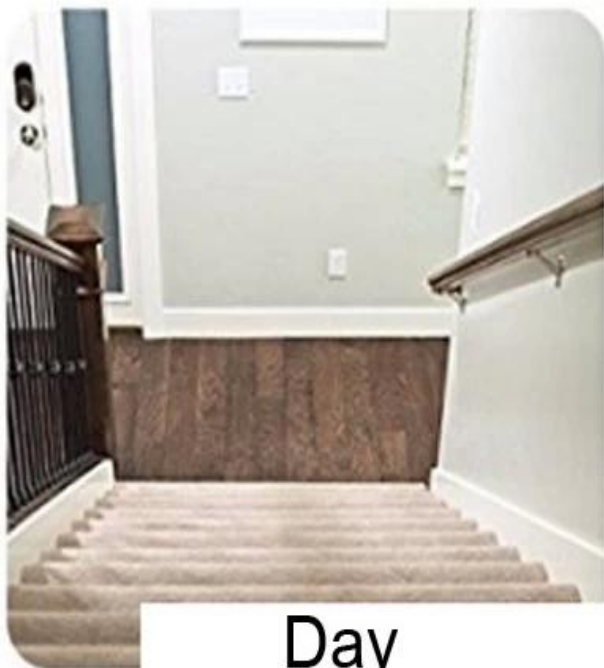

Perfetto per il bagno, i corridoi, le cucine, le scale e molto altro!