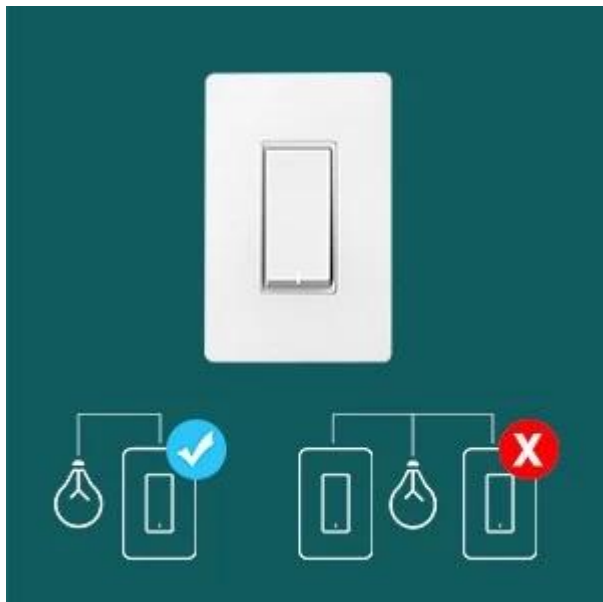

Smart Light Switch, Wi-Fi Light Switch, Push Wall Switches, ewelink APP Remote Control, compatibile con Alexa, Google Assistant e IFTTT, unipolare, programmazione, telecomando

Interruttori della luce intelligenti sono un ottimo modo per iniziare a costruire sistemi di casa intelligenti. Ti consente di controllare facilmente le luci dal tuo smartphone sempre e ovunque. Non solo puoi risparmiare sui costi energetici e proteggere la tua casa con un timer personalizzato, ma se installi uno smart switch a casa, puoi controllare tutte le luci tramite l'app ewelink. Puoi anche provare l'illuminazione ad attivazione vocale con Alexa o Google Assistant.

IFTTT

Installazione semplice e veloce

Light Switch viene fornito con etichette, piastra a muro e accessori necessari per l'installazione. È possibile seguire la direzione chiara per completare il cablaggio e l'accoppiamento.

Si collega alla rete Wi-Fi di casa tua. Non è necessario un hub o attrezzature extra.

Compatibilità

- Alimentazione: AC100-240V 50-60Hz
- È necessario un filo neutro.
- Supporta solo la rete 2.4G (non 5G).
- Solo per interruttore unipolare (non a 3 vie).
- Dimensioni standard: compatibile con le piastre a muro standard esistenti 1-gang / 2-gang / 3-gang.
- Potenza massima: 800 W / banda;
- Corrente di uscita: 10A.
- Wifi: IEEE802.11b / g / n

- Attiva / Disattiva; Verifica lo stato della luce in tempo reale; Condividi il dispositivo con i membri della famiglia.

- Aggiungi scene; Controllo di gruppo; Creare pianificazioni; Crea il conto alla rovescia.