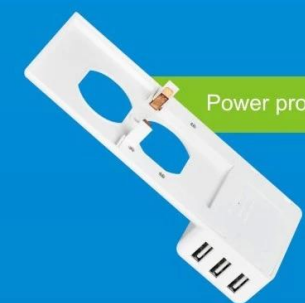

Amerikaanse stijl decor duplex eenvoudig te installeren USB wandcontactdoos  
plaat te dekken met dubbele hoge snelheid USB-oplader poorten voor  
Thuisgebruik en zakelijke kantoorgebruik

Rated voltage	100-240V	Current Rating	15A /20A
Creepage distance	≥3mm	CLEARANCE	≥3mm
Conductor material	Phosphor Bronze	Housing Material	PC fire-retardant
Mechanical life	≥ 5000 times (USB plugs and receptacles not exceeding 10mm / sec mating frequency of less than 12 beats / min)	DC output voltage	DC 5V
Output voltage tolerance	±3%	Output current	0~2100mA/4000mA
DC output power	10.5W max	power	78%
No-load power consumption	0.2W max	Input voltage	100 - 240V/AC 50~60Hz
Housing Material	PC fire-retardant	Temperature, humidity	-10℃ ~ +40℃ 20% ~ 90% RH
Storage Temperature, Humidity	-20℃ ~ +85℃ 10% ~ 95% RH	Pressure resistance	Between the input output 3KV / AC
Isolation resistance	Input and output 500VDC / 100MΩ	Carton size	40*26*30cm
Qty	1Pcs / box; 50Pcs / box		

# USB Wall Socket

120 American Standard Series

XJY-USB-37-5V/3.1A

XJY-USB-37B-5V/3.1A

XJY-USB-37C-5V/2.1A

XJY-USB-37D-5V/2.1A

1 Turn power off to outlet and remove cover plate.

2 Insert Charger over outlet.

3 Screw on the screws

Model	XJY-USB-37	XJY-USB-37B	XJY-USB-37C	XJY-USB-37D
Size	70×160			
USB output current	5V/3.1A		5V/2.1A	
AC input parameters	AC125V 50-60Hz			
Colour	White/Black			

Meer producten u [Contacteer ons.](#)