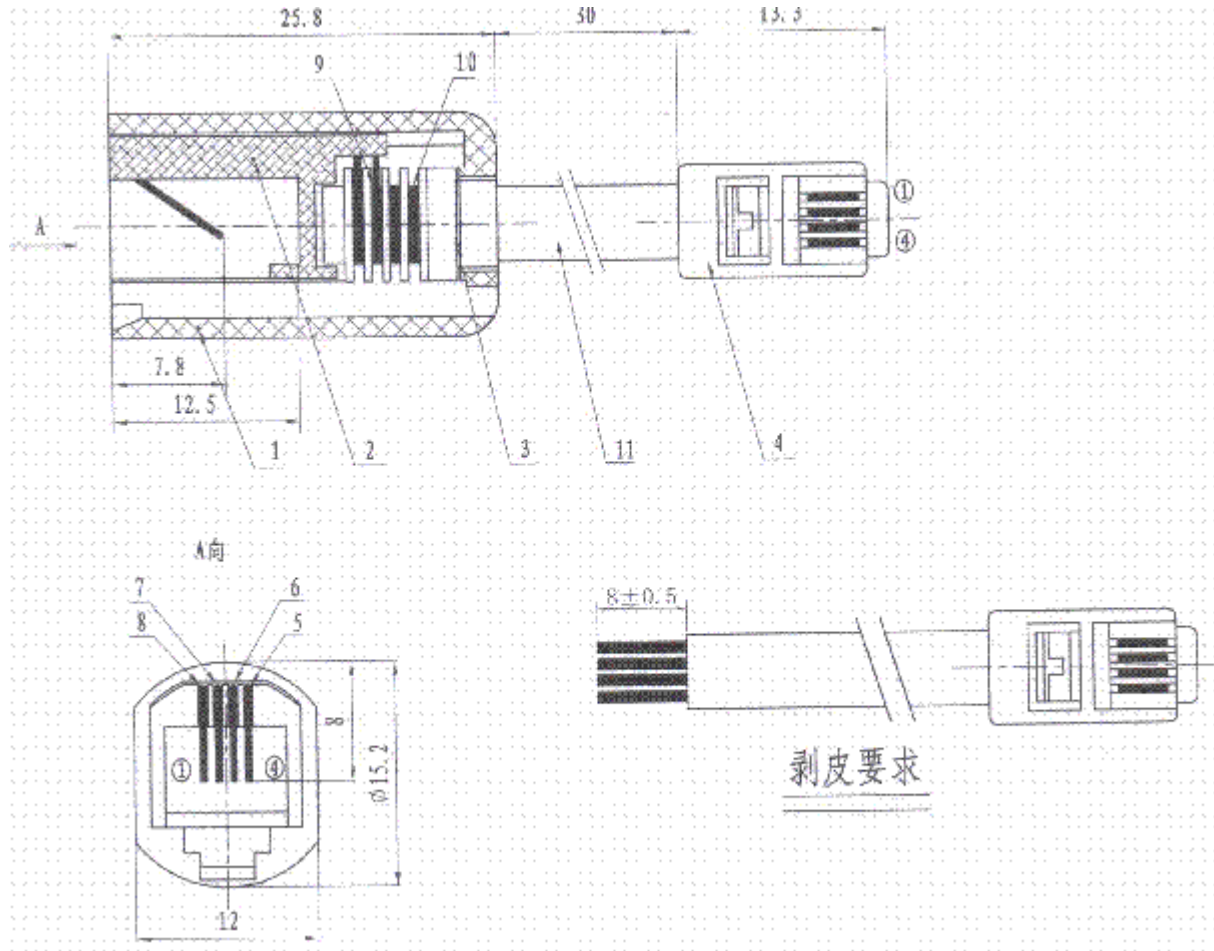

# 规格 & A; 图:

- \* 总长度 : 30MM
- \* 规格 : 4p4c,
- \* 接口 : 3U / 15U / 30U / 50U
- \* 材料 : 塑料
- \* 颜色 : 黑色
- \* 符合 RoHS 标准.
- \* RoHS 豁免

□□□ □□ :

\* 1PCS / PE □□

\* 100PCS / □□

\* 1000PCS / 1000PCS / □□;

\* □□ □□ : 38x28x38cm;

\* N.W : 7.5KG

\* G.W : 9.5KG