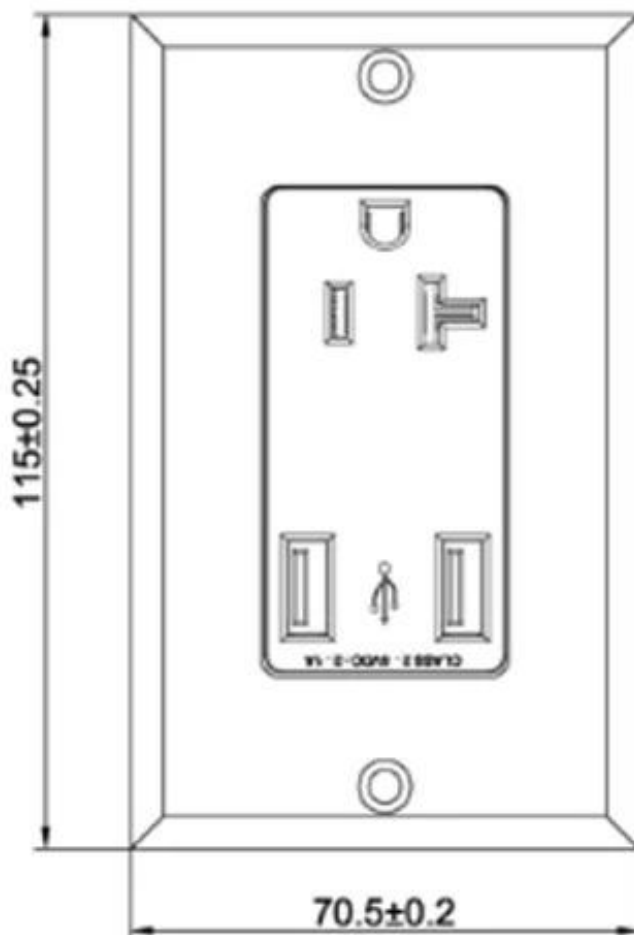

Isso se encaixa facilmente com a maioria das placas de parede. Super fácil de instalar e realmente é bom, com meus filhos tendo todos os seus tablets / telefones sempre cobrando é bom apenas ligar para a direita dentro

Especificações:

- Tipo: tomada de parede
- Aterramento: aterramento padrão
- Tensão Nominal: 125V
- Corrente nominal: 15A
- Aplicação: Residencial / Uso Geral
- Material principal: Material de PC de alta qualidade
- Material interno: Bronze de fósforo estanhado
- Características Elétricas: AC125V / 15A
- Saída USB: DC 5.0V / 2100mA
- Cor branca
- Inserir e desenhar frequência: > 10000 vezes
- Padrão de soquete: soquete multifunção
- Certificado: CE, ROHS, TUV
- Resistência da pressão: Entre a saída 3KV / AC
- Resistência de isolamento: entrada e saída 500VDC / 100MΩ
- Cor branca
- Tamanho do produto: 115 x 70 mm
- Inserir e desenhar frequência > 10000 vezes
- Temperatura, umidade: -10 °C ~ + 40 °C; 20% ~ 90%
- Temperatura de armazenamento, umidade: -20 °C ~ + 85 °C; RH de 10% ~ 95%