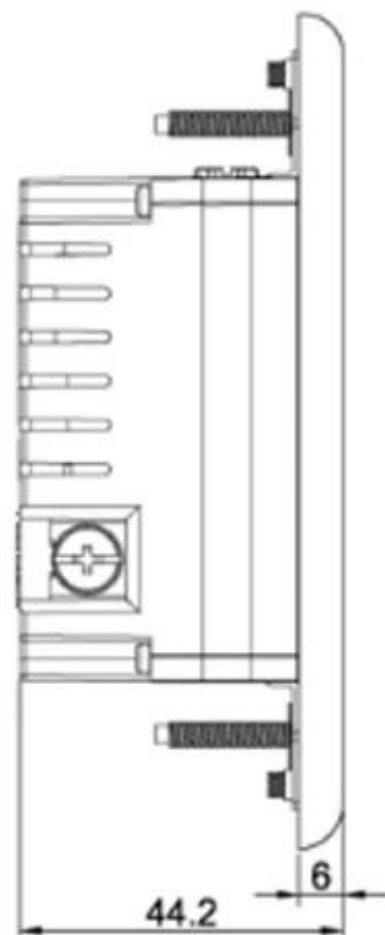

As melhores tomadas de parede com portos de carregamento de USB, carregador esperto da parede de USB fornecedor

Características:

2-Pack USB Charger Outlet, Quick Charge 2.0 Carregador USB, Carregamento mais rápido para dispositivos compatíveis Duas portas USB 2.0 de Carregamento Rápido, carregamento de velocidade total para dois dispositivos ao mesmo tempo. Reduz o tempo de carregamento para smartphones, tablets e dispositivos. Ambas as portas USB são inteligentes para "ler" o tipo de fonte de energia dos dispositivos e a máxima eficiência de carregamento Carregamento seguro, 15A Outlet, 3 tampas de rosto estilo EUA.

Isso se encaixa facilmente com a maioria das placas de parede. Super fácil de instalar e realmente é bom, com meus filhos tendo todos os seus tablets / telefones sempre cobrando é bom apenas ligar para a direita dentro

Especificações:

- Tipo: tomada de parede
- Aterramento: aterramento padrão
- Tensão Nominal: 125V
- Corrente nominal: 15A
- Aplicação: Residencial / Uso Geral
- Material principal: Material de PC de alta qualidade
- Material interno: Bronze de fósforo estanhado
- Características Elétricas: AC125V / 15A
- Saída USB: DC 5.0V / 2100mA
- Cor branca
- Inserir e desenhar frequência: > 10000 vezes
- Padrão de soquete: soquete multifunção
- Certificado: CE, ROHS, TUV
- Resistência da pressão: Entre a saída 3KV / AC
- Resistência de isolamento: entrada e saída 500VDC / 100MΩ
- Cor branca
- Tamanho do produto: 115 x 70 mm
- Inserir e desenhar frequência > 10000 vezes
- Temperatura, umidade: -10 °C ~ + 40 °C; 20% ~ 90%
- Temperatura de armazenamento, umidade: -20 °C ~ + 85 °C; RH de 10% ~ 95%

③

A: 5V/2.1A
B: 5V/4A

115×70

④

A: 5V/2.1A
B: 5V/4A

115×70

⑤

A: 5V/2.1A
B: 5V/4A