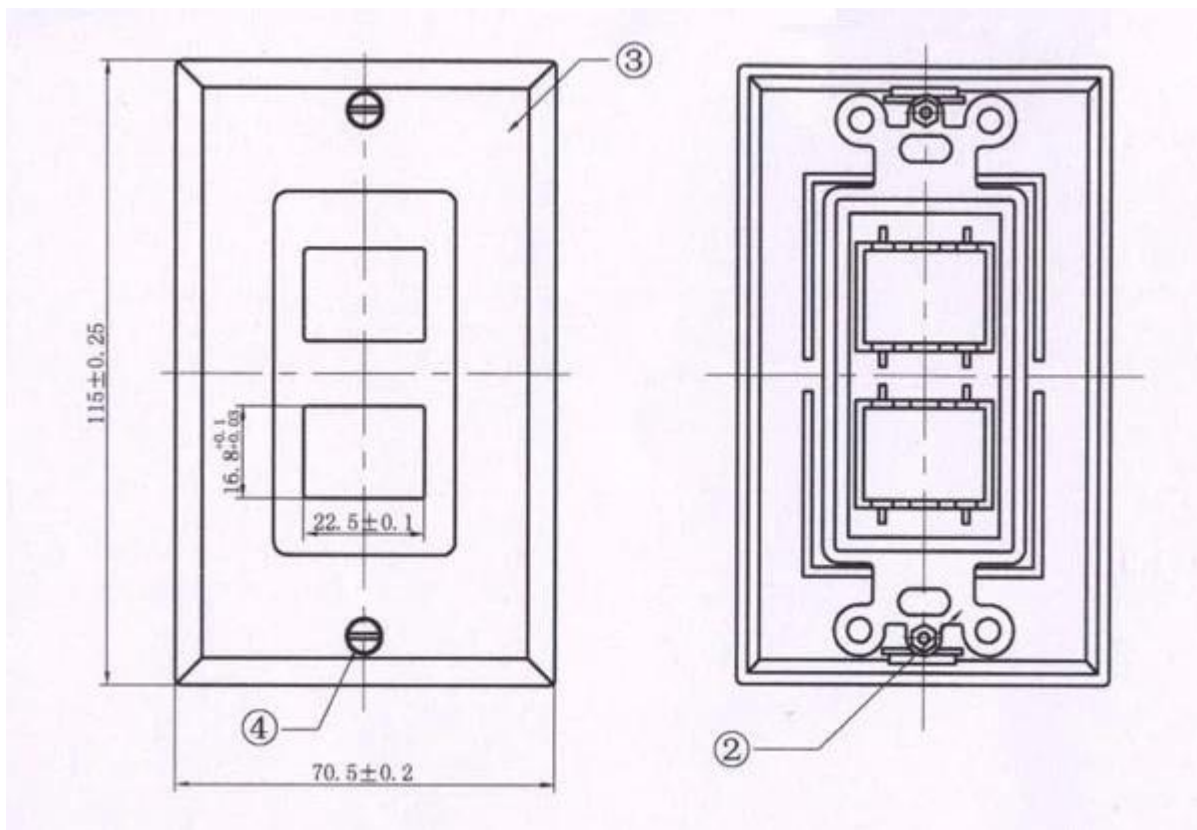

## Dual portas HDMI placa cara HDMI de alta velocidade Wallplate Parte No .: HDMI-18

### Specs & Descrição:

- \* Tamanho Wallplate: 115 \* 70 milímetros
- \* Duas portas HDMI 19Pin Feminino
- \* Banhado a ouro contato
- \* HDMI 1.3b, 1080p, compatível com HDCP
- \* O comprimento do cabo disponíveis conforme o pedido do cliente
- \* entrada portas de alta definição / saída