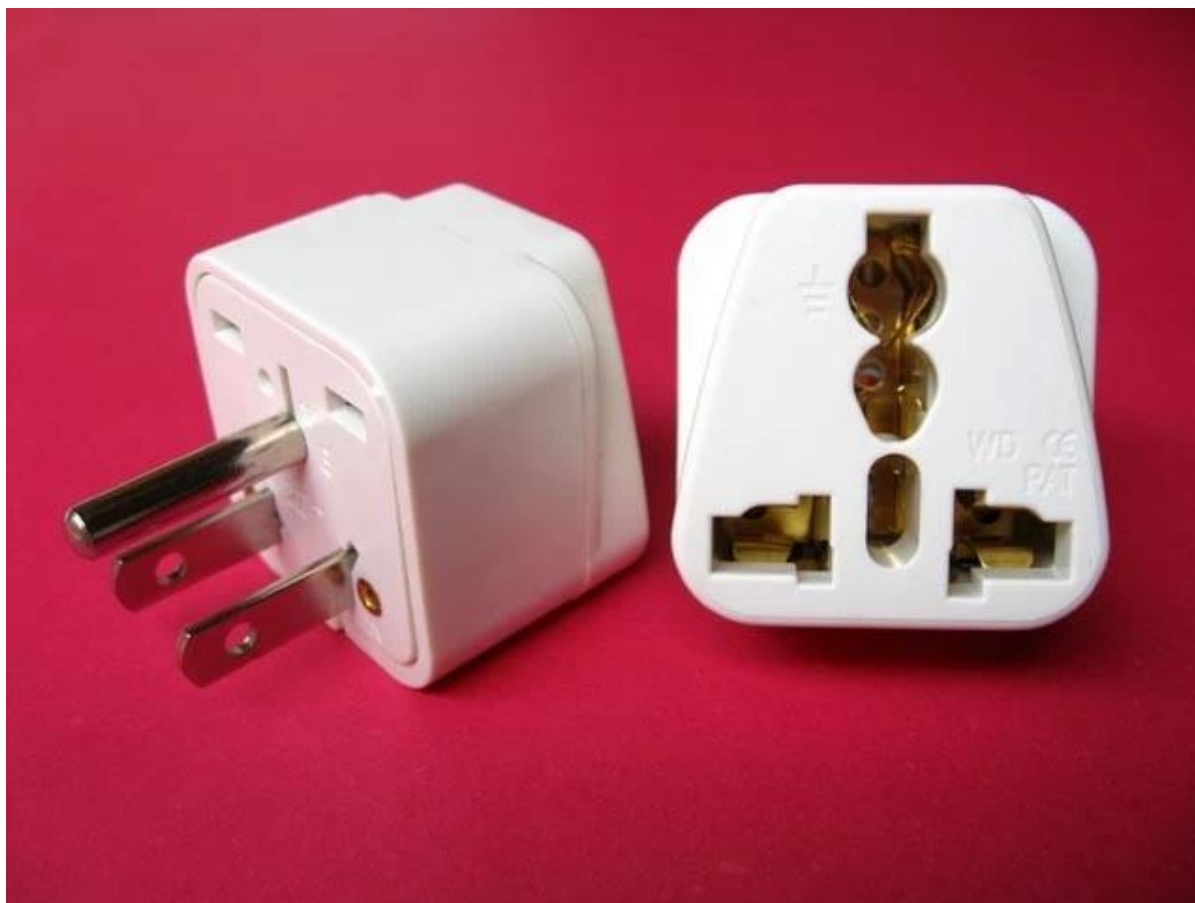

Handy Protável e universal para nos conectar 3 pino adaptador de tomada SE-UA5

Particularidades do produto:

- 1, avaliado: 10A, 250V
- 2, cor: preto, branco
- 3, Pin: Americana / American Standard um pino liso (tipo 2P + E do chão).
- 4, Jack: tomada em pinos buracos aceitar diferentes países ao redor do mundo.
- 5, função: a capacidade de transformar o mundo em diferentes standard / americano de um pino CD plana, você pode acessar uma tomada elétrica dedicada para usar em estilo americano
- 6, áreas aplicáveis: 125V: Taiwan, Japão, Estados Unidos, Canadá
250V: Filipinas, China, Tailândia,
- 7, Este produto é ideal para apoiar a exportação de produtos elétricos; também ir para o estrangeiro para o negócio, estudar e viajar com aqueles que carregam.

Imagens do Produto:

Embalagem do produto:

- * QTY / Q'TY: 500 PCS (na embalagem: 10 PCS / box)
- * GW / G.W .: 15.50 KGS
- * NW / N.W .: 13.50 KGS
- * fora o tamanho da caixa / MEAS .: 40 x 39 x 26 cm

Aprovação de Certificação: