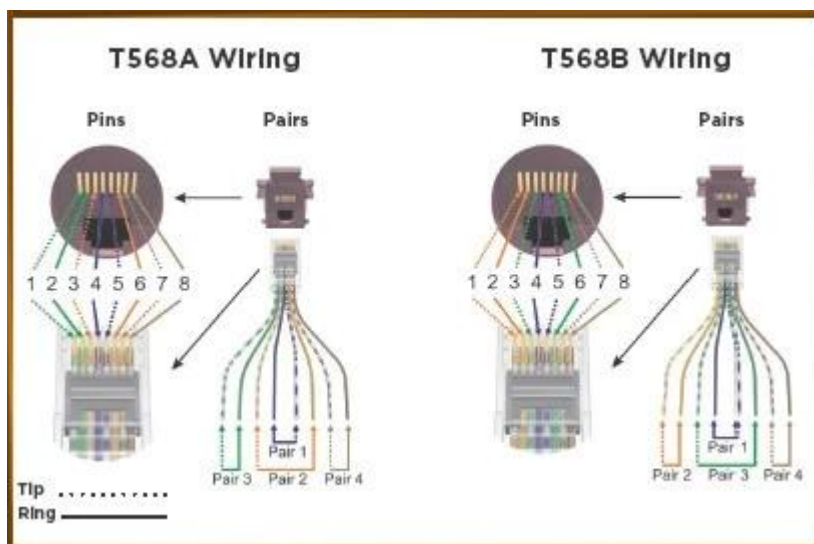

Rj Cat3 / Cat5e / Cat6 110 blocos IDC Keystone Jack NE-29

PCaracterísticas roduto:

Apropriado para vários caixa de módulo (placa de parede) instalar e Multimedia Interface

Standard Cor: Branco

Material: UL 94V-0

Contato: Phosphor Bronze

chapeamento de ouro: G / F para 50 u polegadas

Tipo: RJ Cat3-6p6c, Cat5e, Cat6

Habitação Opções de cor 1.Black 2.White 3.Ivory 4.Gray 5.Yellow 6.Red 7.Green 8.Blue

OEM & amp; ODM

RoHS Concluído

Specs & amp; Descrição:

Classificação atual:	1.5 AMPS
Resistência de isolamento:	500 mohms Min
Resistência DC:	0,1 Ω Max
Voltagem:	125V AC
Inserção na Vida:	\geq 750 ciclos de acasalamento
Ligue Retensionar Force:	89N
IDC Accept:	22 ~ 26 AWG Fio Sólido
Temperatura:	-10 ° C ~ 60 ° C
Esquema fio:	T568A / B