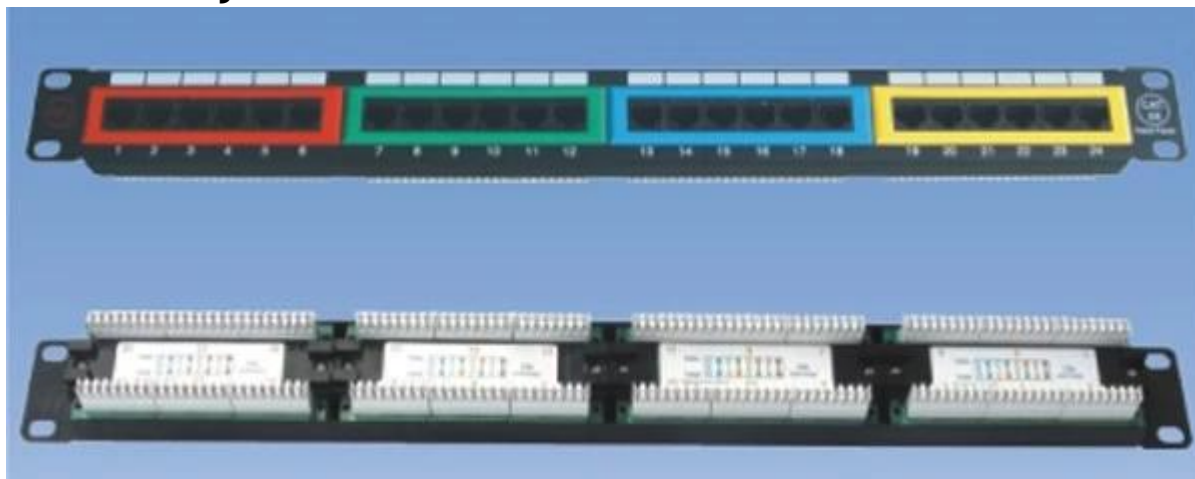

# Панель Cat5e Cat6 патч с идентификационными номерами и цветной этикеткой

### Особенности продукта:

1. Матчи с ОВОС стандартной 19-дюймовой стойке
2. Каждый порт трафаретной печати с идентификационными номерами
3. Порт может быть легко установлен на записываемой области защищены
4. Загруженные патч-панели монтируются с гнездами краугольного камня, которые припаяны непосредственно на печатной плате, чтобы сократить пространство, необходимое каждому гнезду
5. 12,18,24,36,48 порты Cat5e патч-панель доступны.
6. OEM & AMP; ODM
7. RoHS, CE

### Характеристики и усилитель; Описание:

Часть Sries

- 12 портов ГДж-16-128-C5e / C6
- 18 портов ГДж-16-188-C5e / C6
- 24 портов ГДж-16-248-C5e / C6
- 36 портов ГДж-16-368-C5e / C6
- 48 портов ГДж-16-488-C5e / C6

Item NO.	Port	Block
XJY-GJ-16-128-C5E/C6	12	110/Dual/Krone
XJY-GJ-16-188-C5E/C6	18	110/Dual/Krone
XJY-GJ-16-248-C5E/C6	24	110/Dual/Krone
XJY-GJ-16-368-C5E/C6	36	110/Dual/Krone
XJY-GJ-16-488-C5E/C6	48	110/Dual/Krone