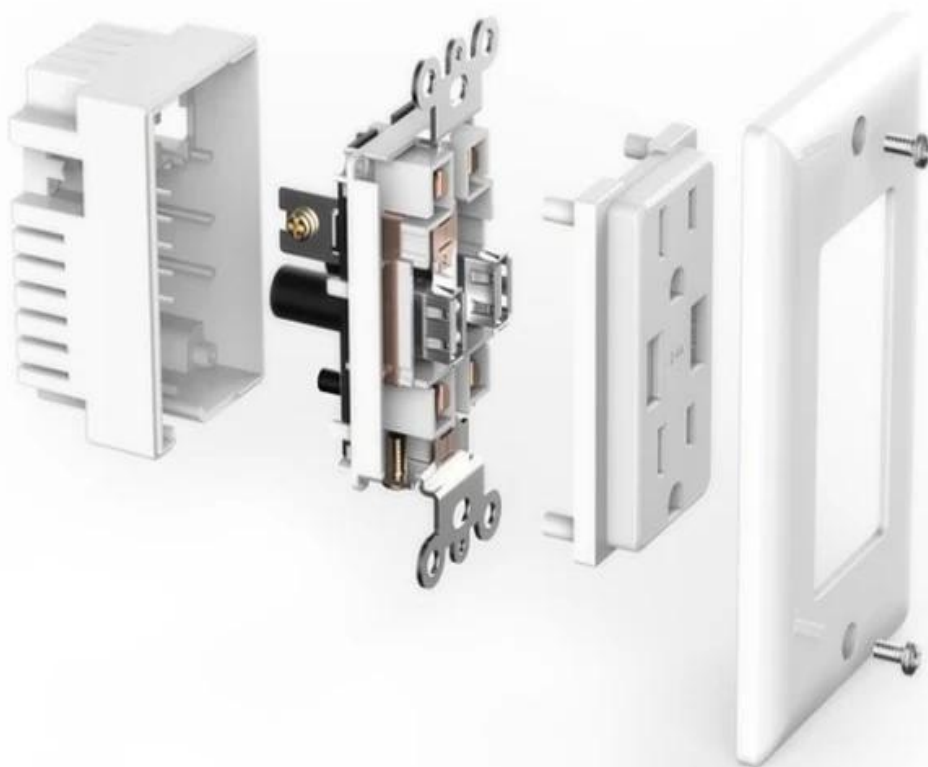

USB - A / A Высокоскоростная универсальная настенная розетка Двойной выход USB-зарядного устройства Типы электрических розетки США с TR 15A

2-Pack USB-зарядное устройство, Быстрая зарядка 2.0 USB-зарядное устройство, Быстрая зарядка на совместимые устройства. Два 2.0 USB-порта Quick Charge USB, полная зарядка одновременно на два устройства. Сокращает время зарядки для смартфонов, планшетов и устройств. Оба USB-порта интеллектуальны, чтобы «читать» тип источника питания и максимальную эффективность зарядки. Безопасная зарядка, 15A TR Tamper Resistant Outlet, 3 Click-On USA Face Face Coverings.

Это легко подходит для большинства настенных панелей. Супер прост в установке и действительно хорош, с моими детьми, у которых все их планшеты / телефоны всегда заряжаются, приятно просто подключиться прямо.

описание продукта

- Тип: Настенная розетка
- Заземление: стандартное заземление
- Номинальное напряжение: 125 В
- Номинальный ток: 15A
- Применение: Жилой / общецелевой
- Основной материал: материал ПК высокого качества
- Внутренний материал: Оловянная фосфористая бронза
- Электрические характеристики: AC125V / 15A
- Выход USB: DC 5.0V / 4800mA

- Белый цвет
- Частота вставки и рисования: > 10000 раз
- Стандарт разъема: многофункциональное гнездо
- Сертификат: CE, ROHS, ETL
- Сопротивление давления: между входным выходом 3KV / AC
- Сопротивление изоляции: вход и выход 500VDC / 100MΩ
- Белый цвет
- Размер продукта: 115 x 70 мм
- Вставить и нарисовать частоту > 10000 раз
- Температура, влажность: -10 °C ~ + 40 °C; 20% ~ 90%
- Температура хранения, влажность: -20 °C ~ + 85 °C; 10% ~ 95% относительной влажности