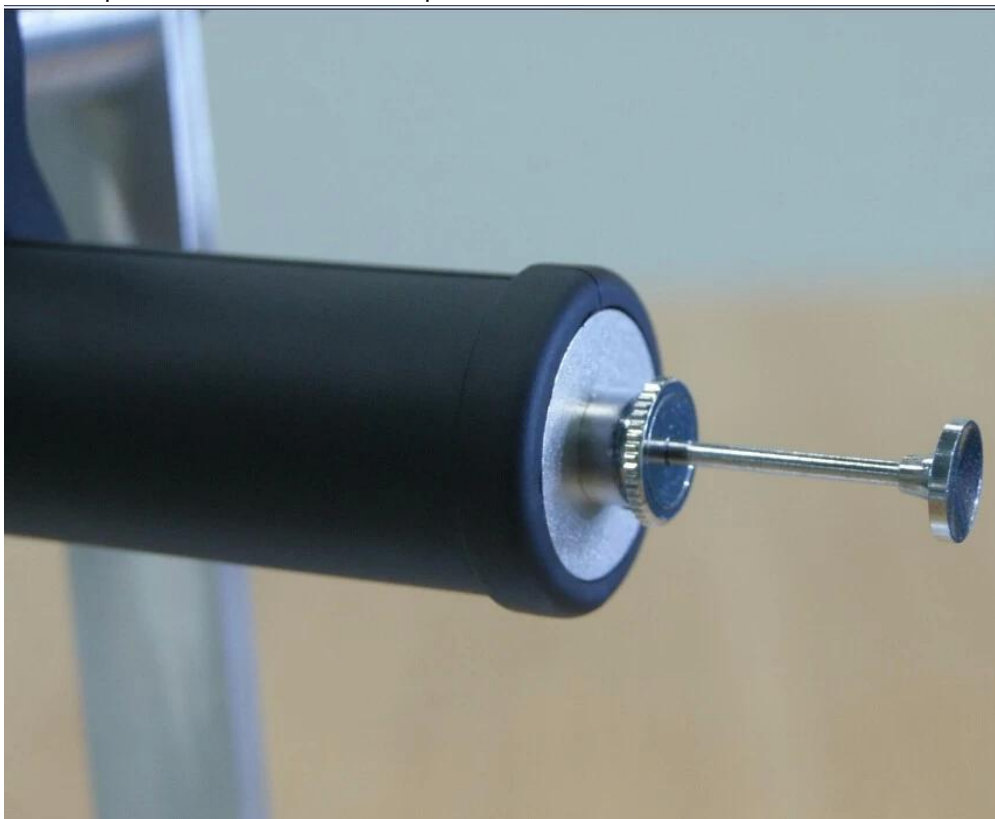

Product Features:

- 1, артикуляция гибкие угол: 0 ° до 180 ° регулируемая непрерывно
- 2, очень легко операции одним удержание руки и просто нажимая кнопку фиксатора, сгибая палец, чтобы настроить угол сочленения
- 3, угол сочленения может быть заблокирован / разблокирован в любое степени открыть / закрыть шкафчик
- 4, очень маленький радиус изгиба 30 мм только
- 5, Ужин высокий свет LED освещение
- 6, ужин давно глубина резкости от 40 мм до 4000 мм
- 7, Работа с: Windows XP, 7, 8 и MAC, подключи и усилителя; играть
- 8, опционально: 7 дюймов планшет с Android системы, подключи и усилителя; играть

ТЕХНИЧЕСКИЕ ХАРАКТЕРИСТИКИ

1. Датчик: высококачественный КМОП сенсор
2. Разрешение: 640x480
3. Интерфейс: USB 2.0.
- Скорость 4. кадров: 30 кадров / сек (CIF и VGA).
5. Фокусное расстояние: 40 мм - 4000 мм
6. Оптический угол зрения объектива: 60 °
7. Формат фотографий: JPG
8. Высокий свет LED: 6 шт, белый цвет

9. Яркость в 200 мм на расстоянии: 200 люмен
10. Диаметр вставки: 8,5
11. Длина вставки: 400мм

12. Артикуляция гибкие угол: 0 ° до 180 ° регулируемая
13. Угол шкафчик: может быть заблокирован / разблокирован под любым углом
14. Артикуляция гибкие радиус: 30 мм
15. Рабочая температура: 10 ° до 50 °
16. Температура хранения: от 0 ° до 70 °
17. Доказательство воды: IP66
18. Работы с: Windows XP, 7, 8 и MAC, подключа и усилителя; играть
19. Дополнительное устройство: 7 дюймов планшет с Android системы, подключа и усилителя; играть
20. Электропитание: по USB порту компьютера или планшета
21. Операционные языки: выбираемые