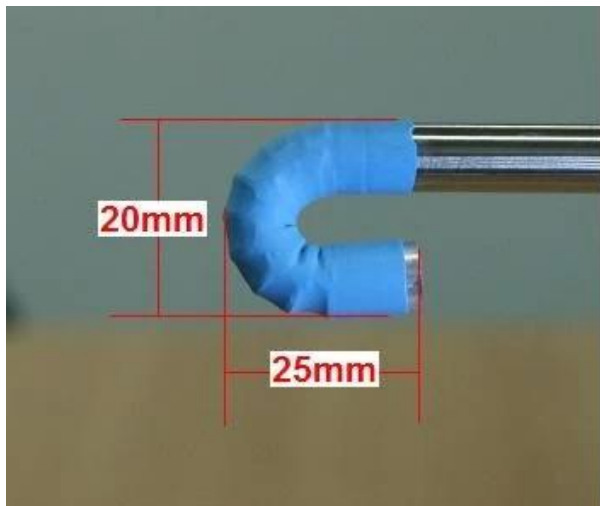

Product Features:

- 1, артикуляция гибкие угол: 0 ° до 180 ° регулируемая непрерывно
- 2, очень легко операции одним удержание руки и просто нажимая кнопку фиксатора, сгибая палец, чтобы настроить угол сочленения
- 3, угол сочленения может быть заблокирован / разблокирован в любое степени открыть / закрыть шкафчик
- 4, очень маленький радиус изгиба 30 мм только
- 5, Ужин высокий свет LED освещение
- 6, ужин давно глубина резкости от 40 мм до 4000 мм
- 7, Работа с: Windows XP, 7, 8 и MAC, подключи и усилителя; играть
- 8, опционально: 7 дюймов планшет с Android системы, подключи и усилителя; играть

ТЕХНИЧЕСКИЕ ХАРАКТЕРИСТИКИ

1. Датчик: высококачественный КМОП сенсор
2. Разрешение: 640x480
3. Интерфейс: USB 2.0.
- Скорость 4. кадров: 30 кадров / сек (CIF и VGA).
5. Фокусное расстояние: 40 мм - 4000 мм
6. Оптический угол зрения объектива: 60 °
7. Формат фотографий: JPG
8. Высокий свет LED: 6 шт, белый цвет

9. Яркость в 200 мм на расстоянии: 200 люмен
10. Диаметр вставки: 8,5
11. Длина вставки: 400мм

12. Артикуляция гибкие угол: 0 ° до 180 ° регулируемая
13. Угол шкафчик: может быть заблокирован / разблокирован под любым углом
14. Артикуляция гибкие радиус: 30 мм
15. Рабочая температура: 10 ° до 50 °
16. Температура хранения: от 0 ° до 70 °
17. Доказательство воды: IP66
18. Работы с: Windows XP, 7, 8 и MAC, подключа и усилителя; играть
19. Дополнительное устройство: 7 дюймов планшет с Android системы, подключа и усилителя; играть
20. Электропитание: по USB порту компьютера или планшета
21. Операционные языки: выбираемые