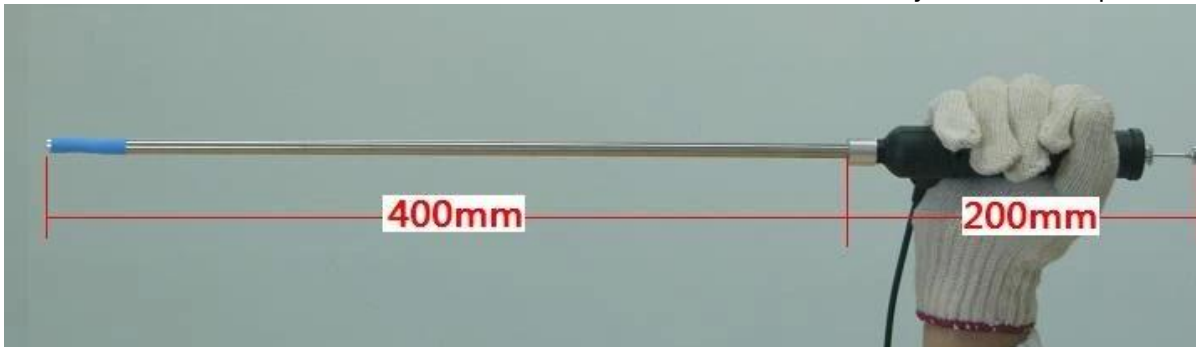

Product Features:

- 1, артикуляция гибкие угол: 0 ° до 180 ° регулируемая непрерывно
- 2, очень легко операции одним удержание руки и просто нажимая кнопку фиксатора, сгибая палец, чтобы настроить угол сочленения
- 3, угол сочленения может быть заблокирован / разблокирован в любое степени открыть / закрыть шкафчик
- 4, очень маленький радиус изгиба 30 мм только
- 5, Ужин высокий свет LED освещение
- 6, ужин давно глубина резкости от 40 мм до 4000 мм
- 7, Работа с: Windows XP, 7, 8 и MAC, подключи и усилителя; играть
- 8, опционально: 7 дюймов планшет с Android системы, подключи и усилителя; играть

ТЕХНИЧЕСКИЕ ХАРАКТЕРИСТИКИ

1. Датчик: высококачественный КМОП сенсор
2. Разрешение: 640x480
3. Интерфейс: USB 2.0.
- Скорость 4. кадров: 30 кадров / сек (CIF и VGA).
5. Фокусное расстояние: 40 мм - 4000 мм
6. Оптический угол зрения объектива: 60 °
7. Формат фотографий: JPG
8. Высокий свет LED: 6 шт, белый цвет

9. Яркость в 200 мм на расстоянии: 200 люмен
10. Диаметр вставки: 8,5
11. Длина вставки: 400мм

12. Артикуляция гибкие угол: 0 ° до 180 ° регулируемая
13. Угол шкафчик: может быть заблокирован / разблокирован под любым углом
14. Артикуляция гибкие радиус: 30 мм
15. Рабочая температура: 10 ° до 50 °
16. Температура хранения: от 0 ° до 70 °
17. Доказательство воды: IP66
18. Работы с: Windows XP, 7, 8 и MAC, подключа и усилителя; играть
19. Дополнительное устройство: 7 дюймов планшет с Android системы, подключа и усилителя; играть
20. Электропитание: по USB порту компьютера или планшета
21. Операционные языки: выбираемые