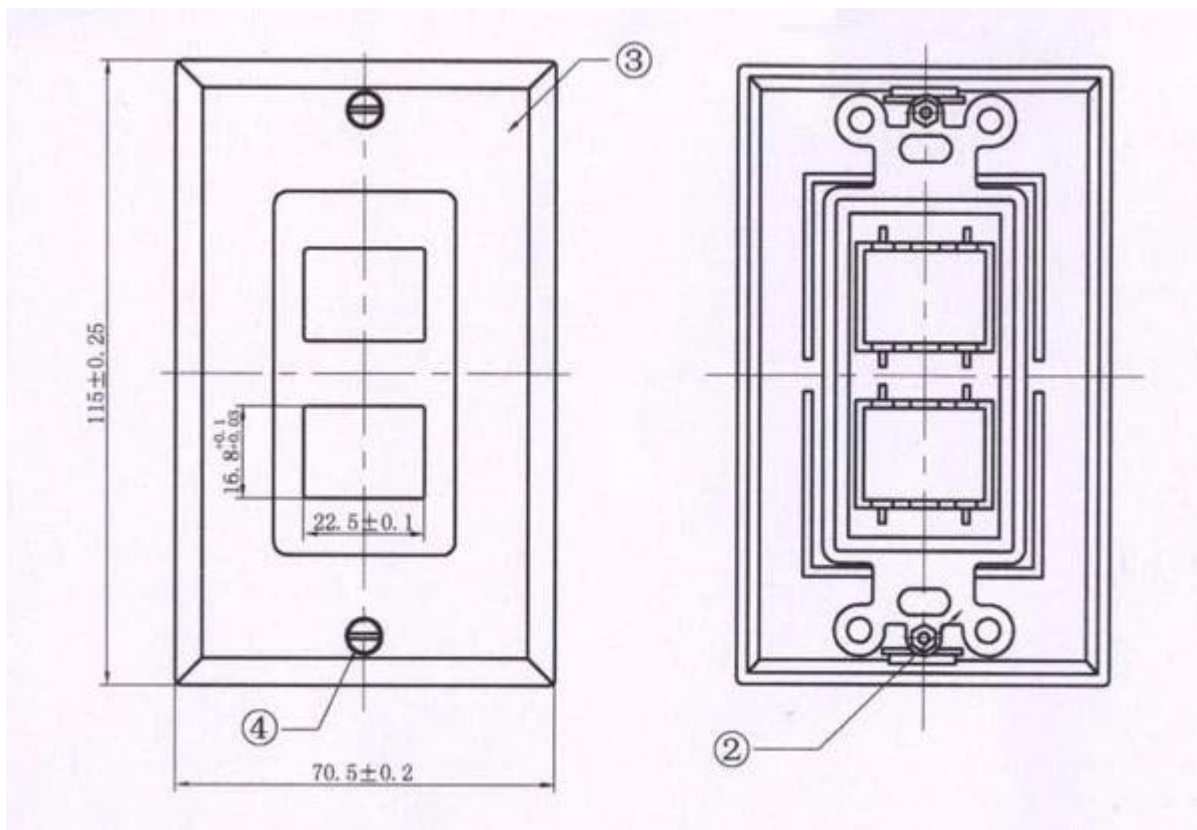

Характеристики и усилитель; Описание:

- * Размер Wallplate: 115 * 70 мм
- * Два порта HDMI 19Pin Мужской
- * Позолоченные контакты
- * HDMI 1.3b, 1080P, с HDCP

- * Длина кабеля доступен по желанию заказчика
- * высокой четкости входные и выходные порты /

Упаковка:

Кол-во: 1шт / PE мешок,
250pcs / CTN
МЭС: 56 * 33 * 28 см
Вес: 8,0 кг

Interoduction:

1) .HDMI стены пластины позолоченные, двойные или одного или нескольких ports.Supports разрешением до 1080P все оборудование высокой четкости, а также увеличение поддержки HDCP.