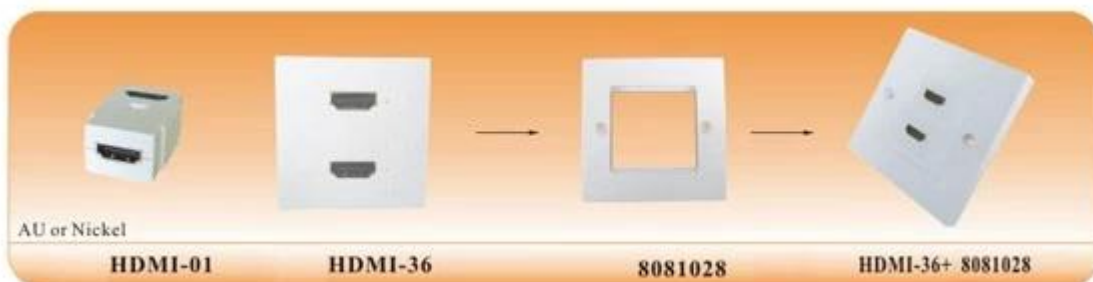

### Характеристики и усилитель; Описание:

- \* Размер: 86 \* 86 мм
- \* С помощью двух винтов
- \* Разъемы: HDMI 19-контактное гнездо, позолота.
- \* Поддержка всех устройств HDMI, в том числе 1.3b
- \* Поддержка разрешения до 1080P
- \* HDMI 19Pin женщина к HDMI 19Pin Женский
- \* VoltageDC 300V 10 мс Рабочий ток DC 1Amp
- \* Проводящий Сопротивление 2 Ом
- \* Сопротивление изоляции 10M ohmsv

## Упаковка:

Кол-во: 1шт / PE мешок,  
200шт / кор  
МЭС: 38 \* 38 \* 26 см  
Вес: 7,0 кг

Различные технические характеристики вашего выбора, этот вид только для Великобритании. дизайн.

- 1) 86 \* 86 мм Лицевая панель
- 2) 80 \* 80 мм Лицевая панель