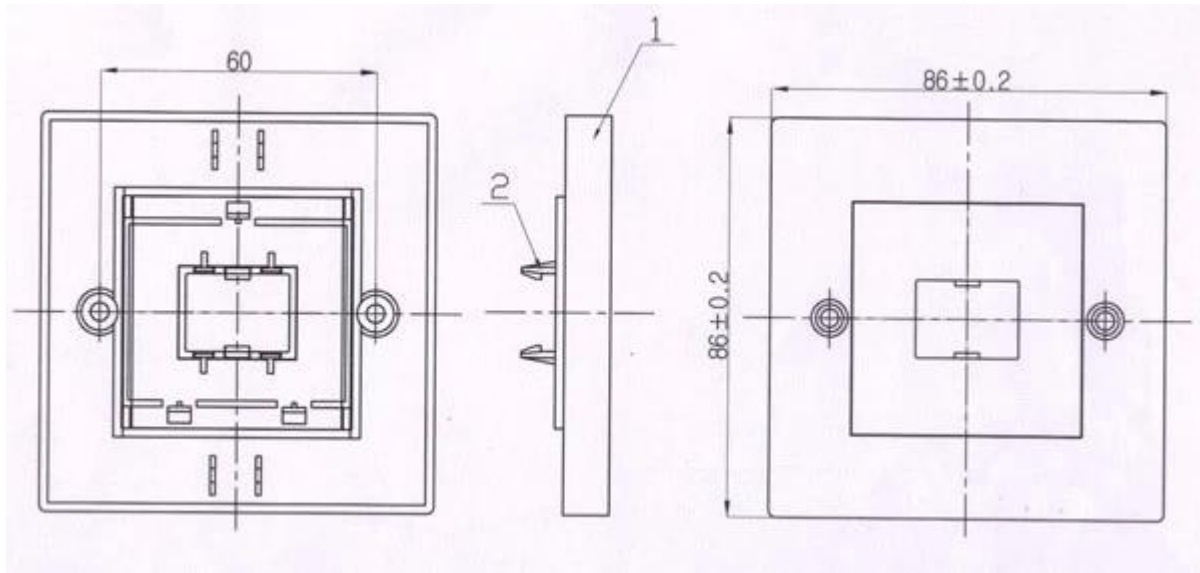

## Один порт HDMI стене табличка 86 тип HD лицевая панель с помощью винтов Part No .: HDMI-09

Комбинированные части:8081028 + 8081036 + HDMI-01

### Характеристики и усилитель; Описание:

- \* Размер: 86 \* 86 мм
- \* С помощью двух винтов
- \* Разъемы: HDMI 19-контактное гнездо, позолота.
- \* Поддержка всех устройств HDMI, в том числе 1.3b
- \* Поддержка разрешения до 1080P
- \* HDMI 19Pin женщина к HDMI 19Pin Женский
- \* VoltageDC 300V 10 мс Рабочий ток DC 1Amp
- \* Проводящий Сопротивление 2 Ом
- \* Сопротивление изоляции 10M ohmsv

## Упаковка:

Кол-во: 1шт / PE мешок,  
200шт / кор  
МЭС: 38 \* 38 \* 26 см  
Вес: 7,0 кг

Различные технические характеристики вашего выбора, этот вид только для Великобритании. дизайн.

- 1) 86 \* 86 мм Лицевая панель
- 2) 80 \* 80 мм Лицевая панель