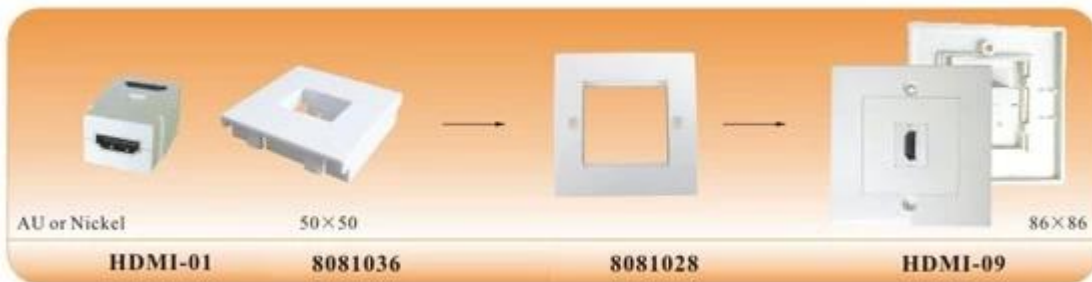

## Один порт HDMI стене табличка 86 тип HD лицевая панель с помощью винтов Part No .: HDMI-09

Комбинированные части:8081028 + 8081036 + HDMI-01

### Особенности продукта:

1. Suitable для всех устройств HDMI и DVI.
2. High-качество инженерных пластиков, предотвращения столкновений, огнестойкий и устойчивый воздействию.
3. предотвращения выцветания, чтобы повысить прочность стеновых панелей.
4. Гладкие и беглые дизайн и четкие края и углы.
5. Поддержка 1080P все оборудование высокой четкости, увеличение поддержки HDCP.
6. Стандартный настенное крепление отверстие, похожее на розетке или выключатель.

### Характеристики и усилитель; Описание:

- \* Размер: 86 \* 86 мм
- \* С помощью двух винтов
- \* Разъемы: HDMI 19-контактное гнездо, позолота.
- \* Поддержка всех устройств HDMI, в том числе 1.3b
- \* Поддержка разрешения до 1080P
- \* HDMI 19Pin женщина к HDMI 19Pin Женский
- \* VoltageDC 300V 10 мс Рабочий ток DC 1Amp
- \* Проводящий Сопротивление 2 Ом
- \* Сопротивление изоляции 10M ohmsv

## Упаковка:

Кол-во: 1шт / PE мешок,  
200шт / кор  
МЭС: 38 \* 38 \* 26 см  
Вес: 7,0 кг

Различные технические характеристики вашего выбора, этот вид только для Великобритании. дизайн.

- 1) 86 \* 86 мм Лицевая панель
- 2) 80 \* 80 мм Лицевая панель