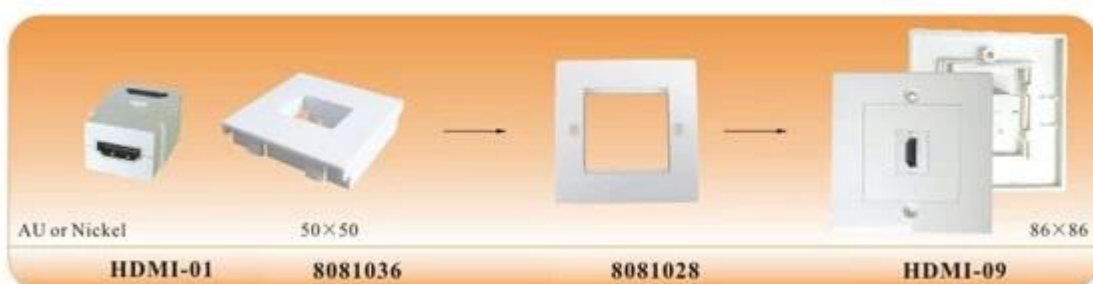

### Характеристики и усилитель; Описание:

- \* Размер: 86 \* 86 мм
- \* С помощью двух винтов
- \* Разъемы: HDMI 19-контактное гнездо, позолота.
- \* Поддержка всех устройств HDMI, в том числе 1.3b
- \* Поддержка разрешения до 1080P
- \* HDMI 19Pin женщина к HDMI 19Pin Женский
- \* VoltageDC 300V 10 мс Рабочий ток DC 1Amp
- \* Проводящий Сопротивление 2 Ом
- \* Сопротивление изоляции 10M ohmsv

## Упаковка:

Кол-во: 1шт / PE мешок,  
200шт / кор  
МЭС: 38 \* 38 \* 26 см  
Вес: 7,0 кг

Различные технические характеристики вашего выбора, этот вид только для Великобритании. дизайн.

- 1) 86 \* 86 мм Лицевая панель
- 2) 80 \* 80 мм Лицевая панель