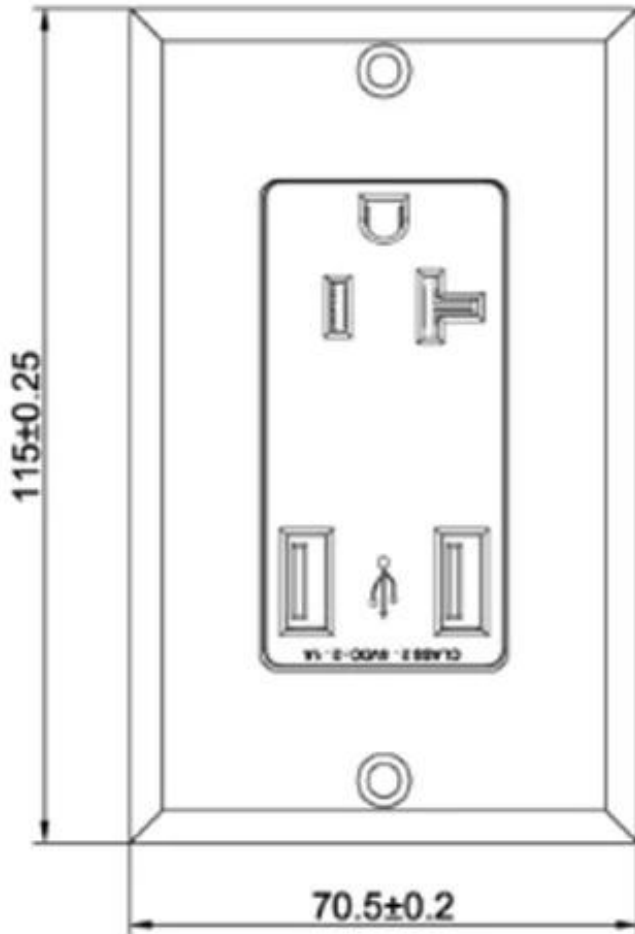

VDC / 100MΩ عزل المقاومة: المدخلات والمخرجات 500

· اللون الابيض

حجم المنتج: 70 × 115 مم

10000 مرة & أدخل وسحب التردد :

· درجة الحرارة ، الرطوبة: -10 °C ~ + 40 °C ؛ 20 ٪ إلى 90 ٪

· RH ٪ ، درجة حرارة التخزين ، الرطوبة: -20 °C ~ + 85 °C ؛ 10 ٪ ~ 95

التغليف و أمبير ؛ الشحن:

الكرتون / PCS كيس بولي / مربع الداخلية / 50 / PCS التعبئة والتغليف: 1
حجم الكرتون: 40 * 26 * 30 سم
. أو حسب الطلب

:المزيد من المنتجات ذات الصلة

C يو اس بي نوع **USB**

USB 電源コンセント

● ● ● USB Wall Socket