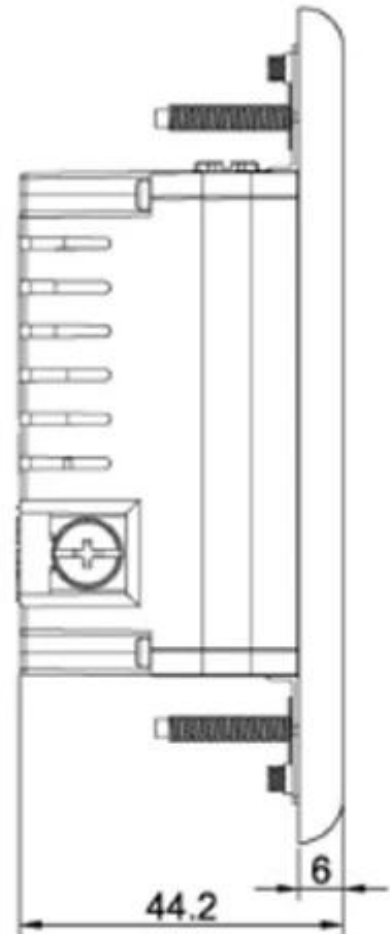

الخصائص الكهربائية: AC125V / 15A

إخراج USB: DC 5.0V / 2100mA

· اللون الابيض

أدخل وسحب التردد: < 10000 مرة

· مقبس قياسي: مقبس متعدد الوظائف

توفالو ، ROHS ، CE :شهادة

KV / AC مقاومة الضغط: بين مدخلات الانتاج 3

VDC / 100MΩ عزل المقاومة: المدخلات والمخرجات 500

· اللون الابيض

حجم المنتج: 70 × 115 مم

10000 مرة & أدخل وسحب التردد :

· درجة الحرارة ، الرطوبة: -10 °C ~ + 40 °C ؛ 20 ٪ إلى 90 ٪

· RH ٪ ، درجة حرارة التخزين ، الرطوبة: -20 °C ~ + 85 °C ؛ 10 ٪ ~ 95

التغليف و أمبير ؛ الشحن:

الكرتون / PCS كيس بولي / مربع الداخلية / 50 / PCS التعبئة والتغليف: 1
حجم الكرتون: 40 * 26 * 30 سم
. أو حسب الطلب

:المزيد من المنتجات ذات الصلة

C يو اس بي نوع **USB**

USB 電源コンセント

● ● ● USB Wall Socket

①

A: 5V/2.1A
B: 5V/4A

115×70

②

A: 5V/2.1A
B: 5V/4A

115×70

③

A: 5V/2.1A
B: 5V/4A