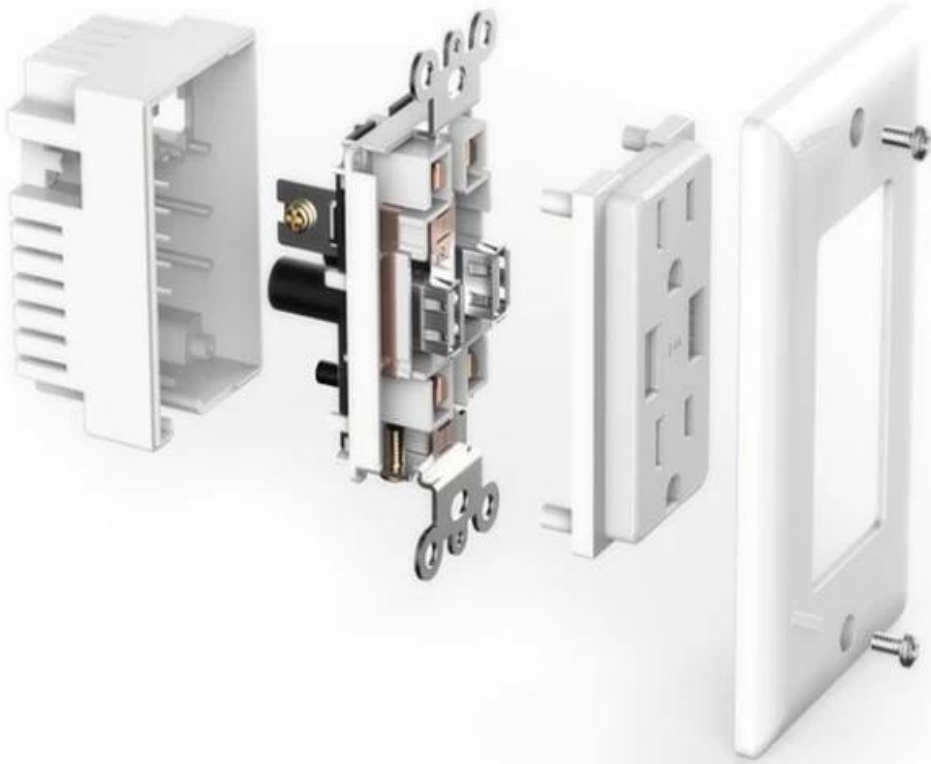

ETL ، شهادة: م ، بنفايات

· KV / AC مقاومة الضغط: بين مدخلات الانتاج 3

· VDC / 100MΩ مقاومة العزلة: المدخلات والمخرجات 500

· اللون الابيض

حجم المنتج: 70 × 115 ملم

! 10000 مرة > و أدخل وارسم التردد

· درجة الحرارة والرطوبة: -10 °C ~ +40 °C .20% ~ 90%

· RH %، درجة حرارة التخزين ، الرطوبة: -20 °C ~ +85 °C .10% ~ 95