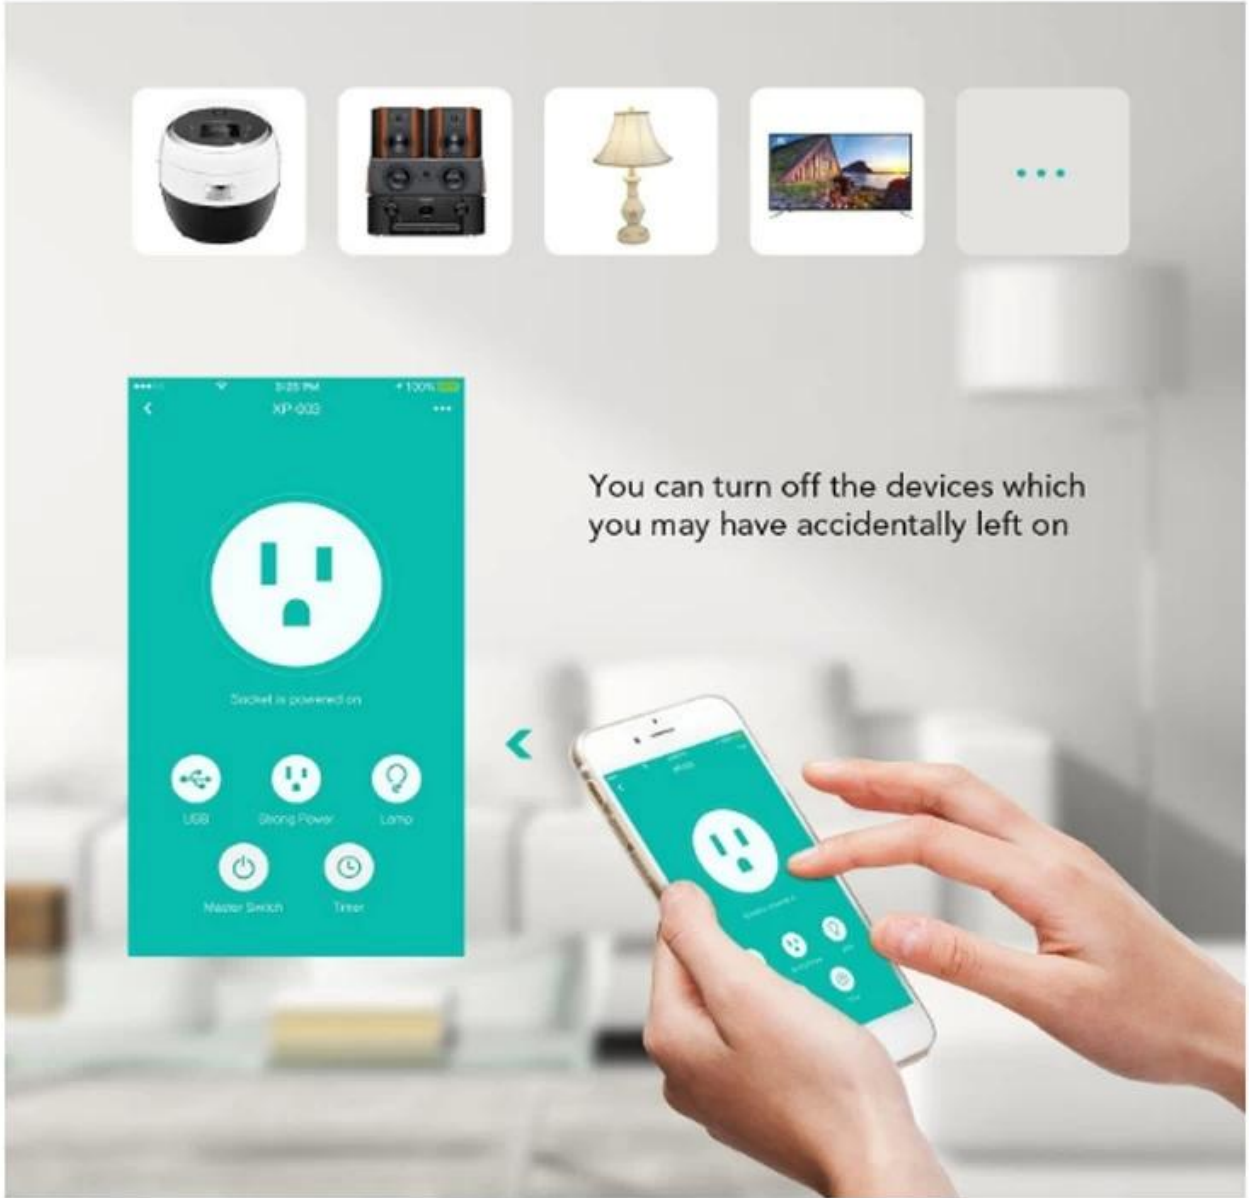

حلول موفرة للطاقة وموفرة للطاقة لتوفير الطاقة وإعادة شحن أجهزة - AC / USB منافذ حائط USB.

Smart Lighting Control Duplex Receptacle Outlet with 2USB charge

Wi-Fi, Works with Alexa, Control your Devices from Anywhere

WORKS WITH amazon alexa

Works with the Google Assistant

HomeKit

Available on the App store

Google Play

تصميم ذكي

المزدوجة مقبس الحائط التكنولوجيا المتقدمة لتوفير الشحن الأكثر فعالية لكل جهاز. USB تستخدم مقابس من خلال شريحة ذكية تتعرف على متطلبات الشحن لكل جهاز فريد وتحسن التيار لخفض USB يتم التحكم في منفذ وقت الشحن. هو نوع USB يتيح ذلك للمستخدمين قضاء وقت أقل في انتظار شحن الجهاز والمزيد من الوقت للاستمتاع بها. منفذ مع قوة مجمعة 2.4 أمبير، A 2.0 على منفذين طاقة عاليين وهو مثالي لشحن الأجهزة USB Charger يشتمل مأخذ توصيل جهاز الشحن المزدوج اللوحية وغيرها من الأجهزة المحمولة عالية الأداء.