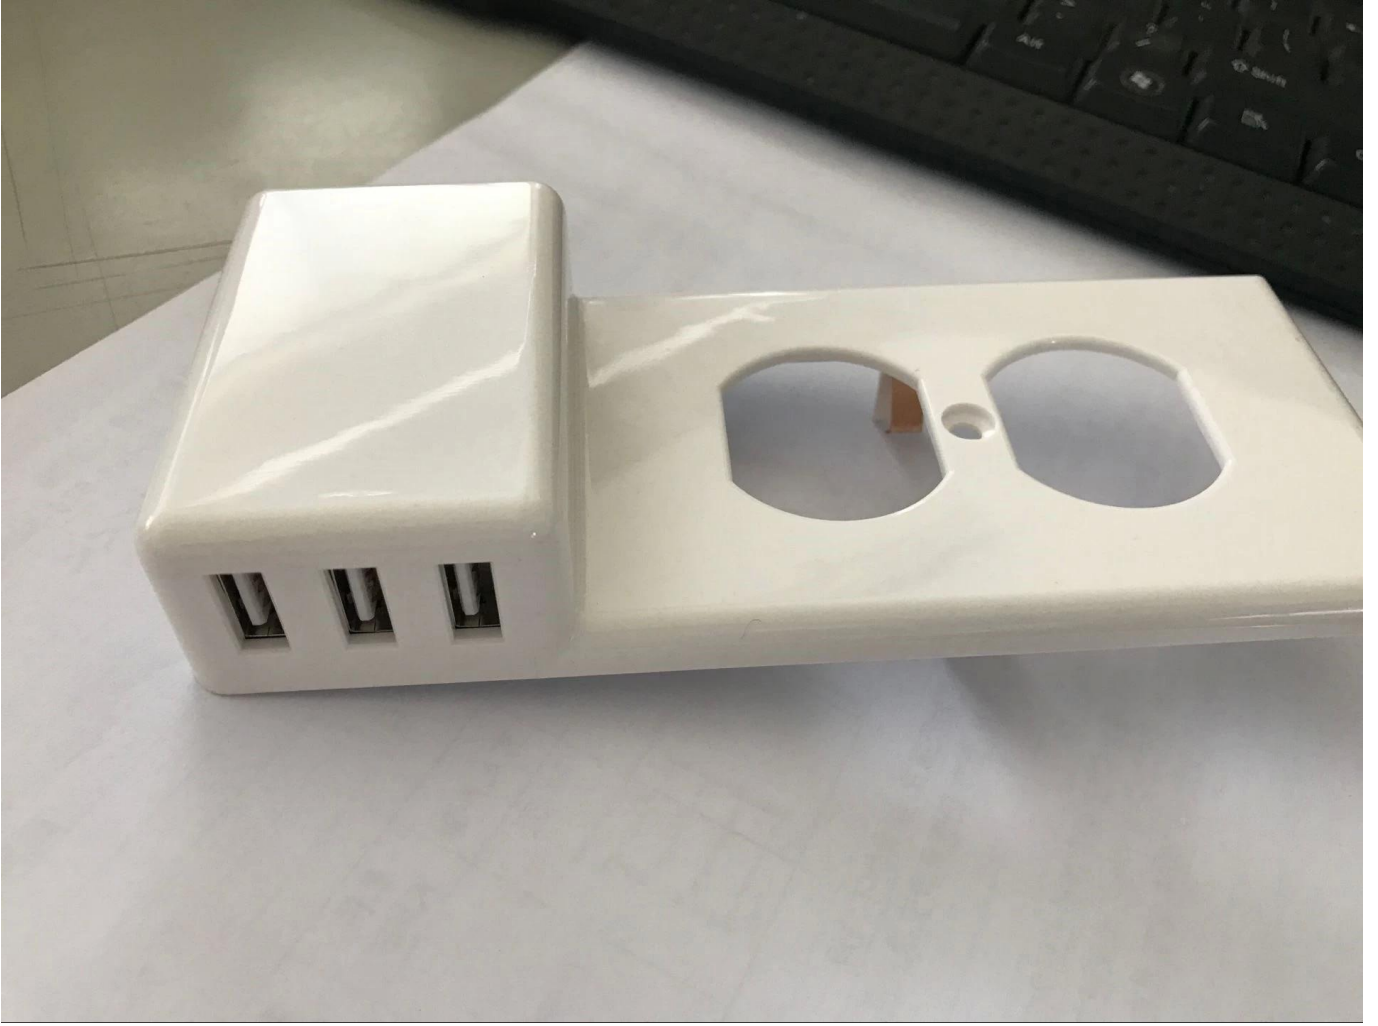

دي التقط على الحائط منافذ غطاء لوحة استبدال دويلكس الأبيض منفذ لوحة الحائط  
الغلاف مع المزدوجة أوسب شحن الموانئ للهواتف المحمولة و أقراص

## USB Wall Socket

120 American Standard Series

أو 3 منافذ أوسب) كما يسهل تركيبها كجدار صفيح الخزانات في الثانية - (دويلكس، أبيض) - منفذ أوسب شاحن لوحة) حائط - لا بطاريات أو أسلاك - شاحن أوسب مزدوج، تثبيت في ثانية

دويلكس أوسب المخرج لوحة الحائط - دي التقط على منافذ الحائط غطاء لوحة استبدال مع المزدوجة أوسب شحن الموانئ للهواتف المحمولة وأقراص المفاجئة على الجدار المزدوج لوحة مع 2 منافذ أوسب شاحن الذكية كما سهولة التركيب كما لوحة الحائط

لا استبدال منافذ & أمب؛ لا الأسلاك اللازمة. مجرد إزالة لوحة الحائط الحالية واستبدالها مع حلول بسيطة أوسب  
شاحن الوجه لوحة ولديك اثنين من منافذ أوسب جاهزة للاستخدام.  
يستبدل لوحة الحائط الحالية ويترك كلا منافذ أوسب مجاناً. تثبيت في ثوان مع المفاجئة فقط.  
اللاعبين، الكاميرات الرقمية وأكثر تهمة تصل إلى اثنين من mp3، مناسبة أوسب وعاء للهواتف، نوتيبادس، أقراص  
الأجهزة في وقت واحد. منفذ أوسب الذكي لوحة الحائط شاحن أوسب مقبس يتوقف تلقائياً عندما تكون الأجهزة  
المتوافقة في كامل تهمة. إطالة عمر البطارية ويوفر الطاقة