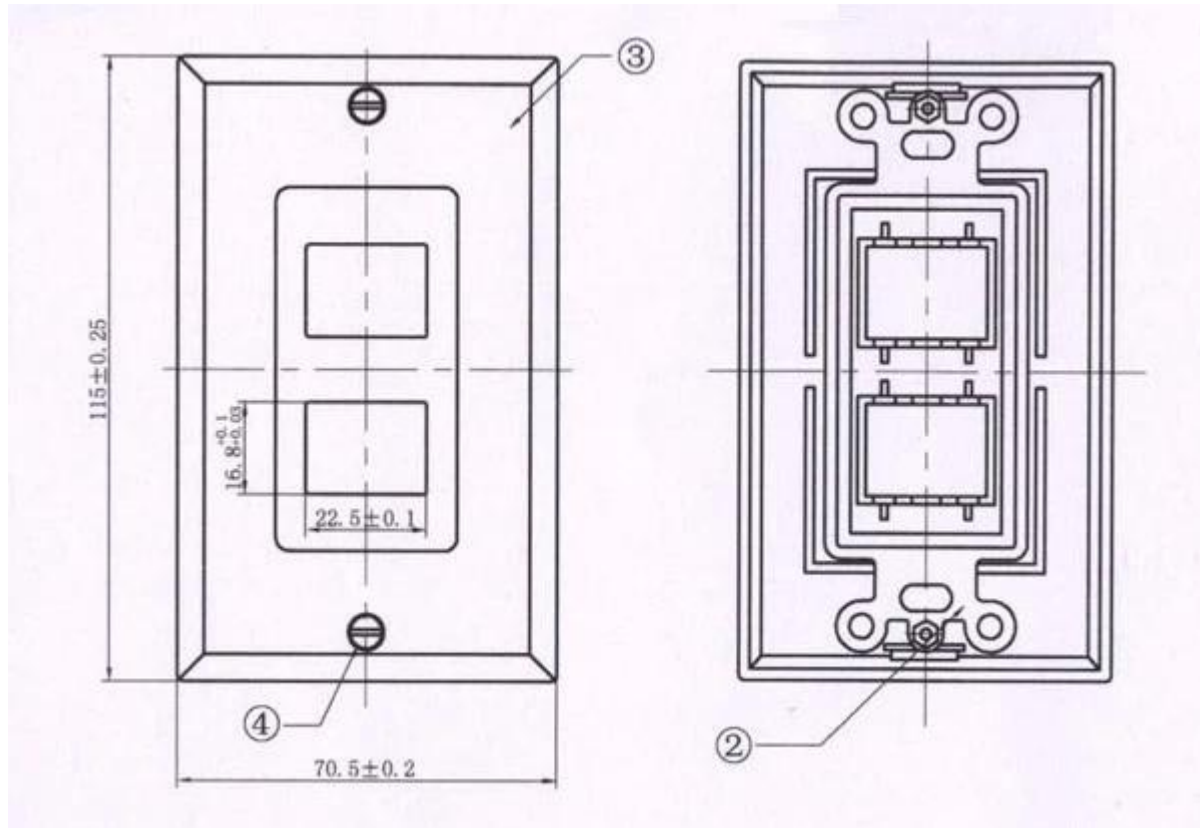

HDMI Wallplate لوحة الوجه عالية السرعة HDMI داوول منافذ الجزء رقم: HDMI-18

مواصفات المنتج:

- 1.Support جميع أجهزة HDMI و DVI.
- 2.Use اللدائن الهندسية عالية الجودة، المضادة للتصادم، مثبطات اللهب ومقاومة تأثير.
- 3.With خطوط التصميم على نحو سلس وبطلاقة وحواف واضحة وزوايا.
- 4.Resistent ارتفاع في درجة الحرارة والكثافة العالية لمنع يتلاشى لتعزيز المتانة.

المواصفات وأمبير. الوصف:

- * ملم Wallplate: 115 * 70 حجم
- * أنثى HDMI 19Pin * اثنين، من منافذ
- * الذهب مطلي الاتصال
- * المتوافقة HDCP, P, HDMI 1.3b 1080
- * طول الكابل المتاحة وفقا لطلب الزبون
- * عالية الوضوح منافذ الإدخال / الإخراج

التعبئة:

1 حقة PCS / PE،
الشركة التونسية للملاحة
250PCS /
الاتفاقات البيئية المتعددة الأطراف: 28 * 33 * 56 سم
الوزن: 8.0 كلغ

Interoduction:

- 1). جميع المعدات p مزدوجة أو مفردة أو متعددة تصل إلى 1080.Supports ports. لوحات الجدار مطلية بالذهب، وقرارات HDMI. HDCP. عالية الوضوح فضلا عن زيادة دعم
- 2). المثبتة في الحائط بشكل ملائم. HDMI لوحات الحائط يسمح كابل HDMI وهذا النوع من ، أو مفتاح الضوء. AC وهي مصنوعة لتناسب جدار قياسية جبل حفرة، على غرار متنفسا بهذه الطريقة يجعل الديكور .In location ملحقات الكابلات للامنزل أو العمل HDMI التصميم الفريد لوازم حلا مثاليا ومريحة لل المنزل أكثر وأكثر جمالا وأكثر أمنا.
- 3). HDTV الاستقبال، و A / V ، الخاص بك HDMI لتوصيل شاشات Perfect.