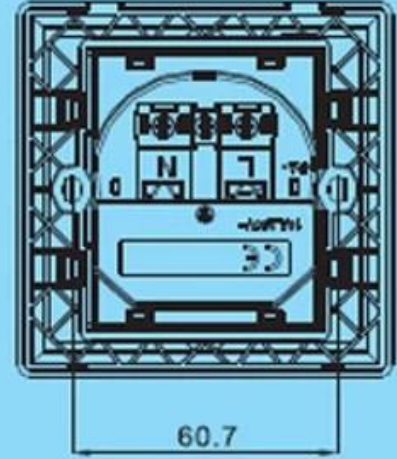

المقبس 80 * 80 نوع لوحة الحائط USB Schuko الاتحاد الأوروبي الجدار شاحن USB الفرنسية المزدوج منافذ شاحن

مواصفات المنتج:

1. شل مصنوعة من مواد عالية الجودة مقاومة للحريق ، تحسين مثبتات اللهب .
2. مصنوعة من البرونز الفوسفور ، قوة عالية مع التوصيل الكهربائي جيدة ، وليس مشوهة بسهولة
3. USB منافذ الطاقة 3A. شحن سريع 2.1
4. الأجهزة اللوحية ، الهواتف المحمولة ، الهواتف الذكية ، إلخ ، iPad ، iPhone ، iPod :التوافق.
5. OEM و أمبير ؛
6. بنفايات ، م .

XJY-USB-19B
XJY-USB-21B

Model	XJY-USB-19B	XJY-USB-21B
Size	86×86	80×80
USB output current	A:2.1A/5V	B:2.4A/5V
AC input parameters	100-250V/AC 50-60Hz	
Electrical output parameters	100-250V/AC 16A	
Colour	White/Black	

المواصفات اند وصف:

- (المقبس) نوع USB 2.0 * 2-
- المقبس AC نوع الفرنسية * 1-
- AC: 100-250V AC 50-60Hz معلمات إدخال -
- المعلمات الإخراج الكهربائي: 250-100 AC 16A
- الإخراج USB: DC 5V 2.1A
- USB-21B: 80 * 80mm بحجم-
- اللون: أبيض / أسود

4

86×86
80×80