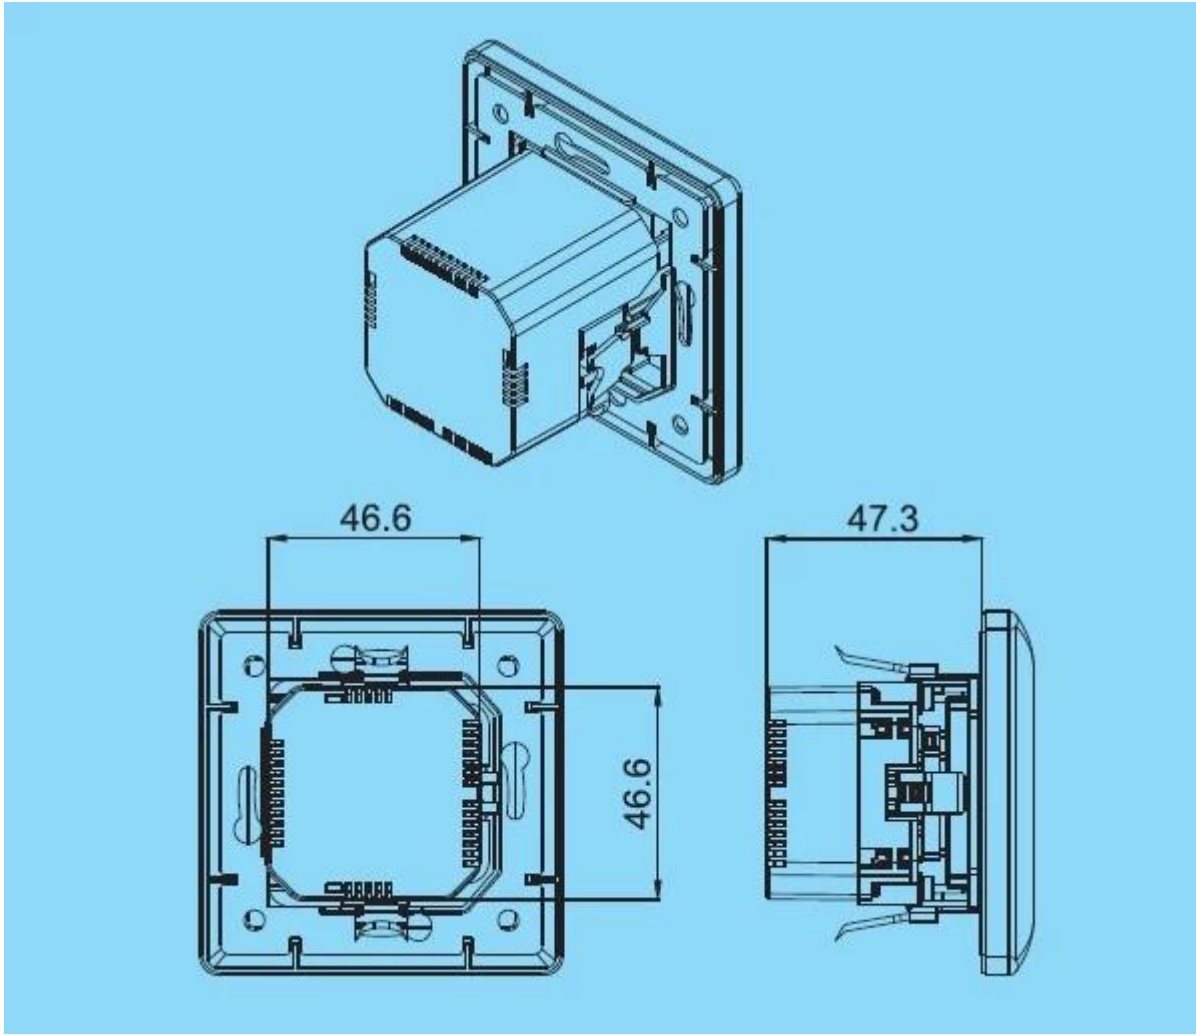

## 16 250V الجدار على النمط الأوروبي في منافذ التيار المتردد الألمانية القياسية مع مقبس مزدوج USB

### مواصفات المنتج:

1. شل مصنوعة من مواد عالية الجودة مقاومة للحريق ، تحسين مثبتات اللهب .
2. مصنوعة من البرونز الفوسفور ، قوة عالية مع التوصيل الكهربائي جيدة ، وليس مشوهة بسهولة
3. USB منافذ الطاقة 3A. شحن سريع 2.4
4. الأجهزة اللوحية ، الهواتف المحمولة ، الهواتف الذكية ، إلخ ، iPad ، iPhone ، iPod :التوافق.
5. ODM و أمبير ؛ oem
6. بنفايات ، م .

### المواصفات اند وصف:

- مدخلات AC: 100-250V AC 50-60Hz
- 250-100 المعلامات الإخراج الكهربائي: AC 16A
- الإخراج USB: DC 5V 2.4A
- 80 \* 80 وأمبير. MM 86 \* 86 بحجم: mm
- اللون: أبيض / أسود

Model	XJY-USB-43	XJY-USB-43B	XJY-USB-45	XJY-USB-45B
Size	80×80	80×80	86×86	86×86
USB output current	2.4A/5V			
AC input parameters	100-250V/AC 50-60Hz			
Electrical output parameters	100-250V/AC 16A			
Colour	White/Black			

### ف المنتج:

- \* 1 كيس / قطعة / pe
- \* 500 سم 32 \* 38 \* 38: كرتون: قطعة / كرتون: