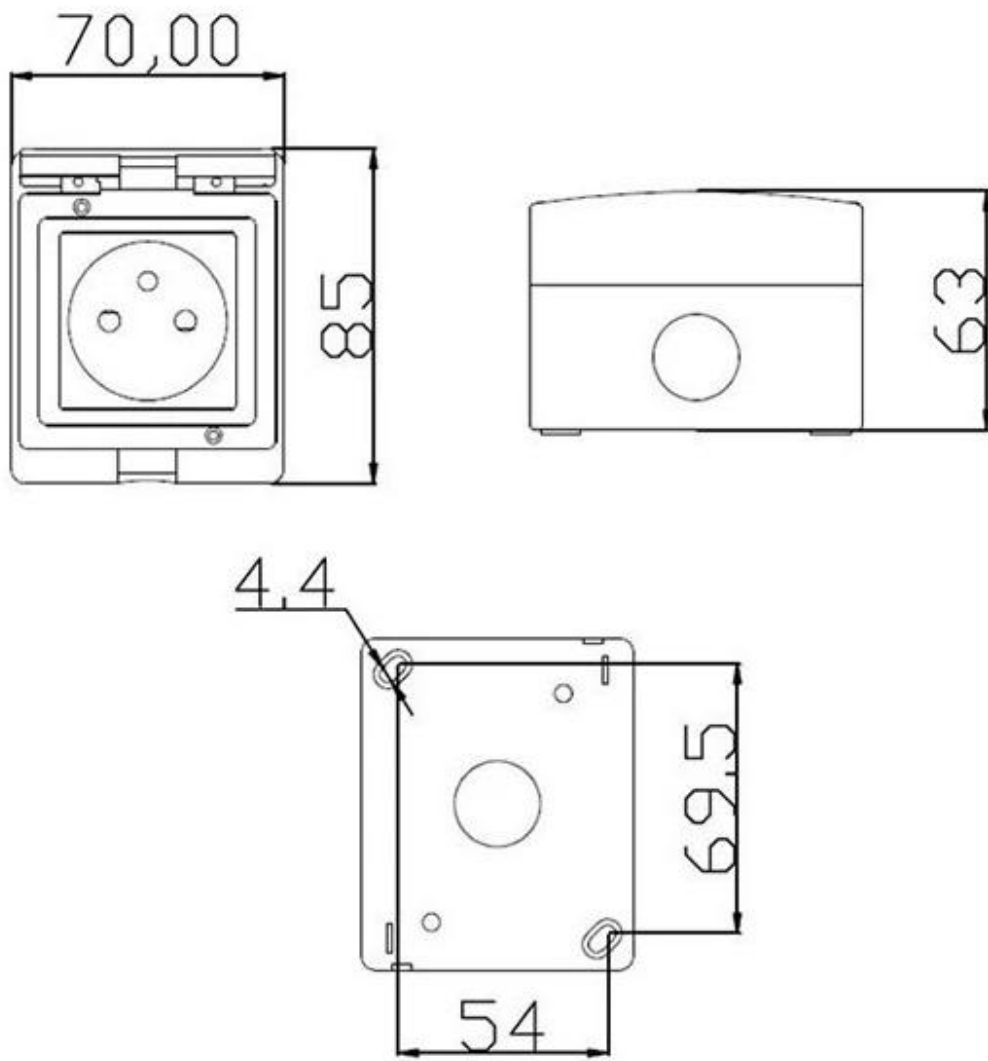

أبيض, Plactics: المواد
IP55: دخول الحماية
70 * 85: الحجم
مناسبة لمقبس الحائط

معلومات الشركة