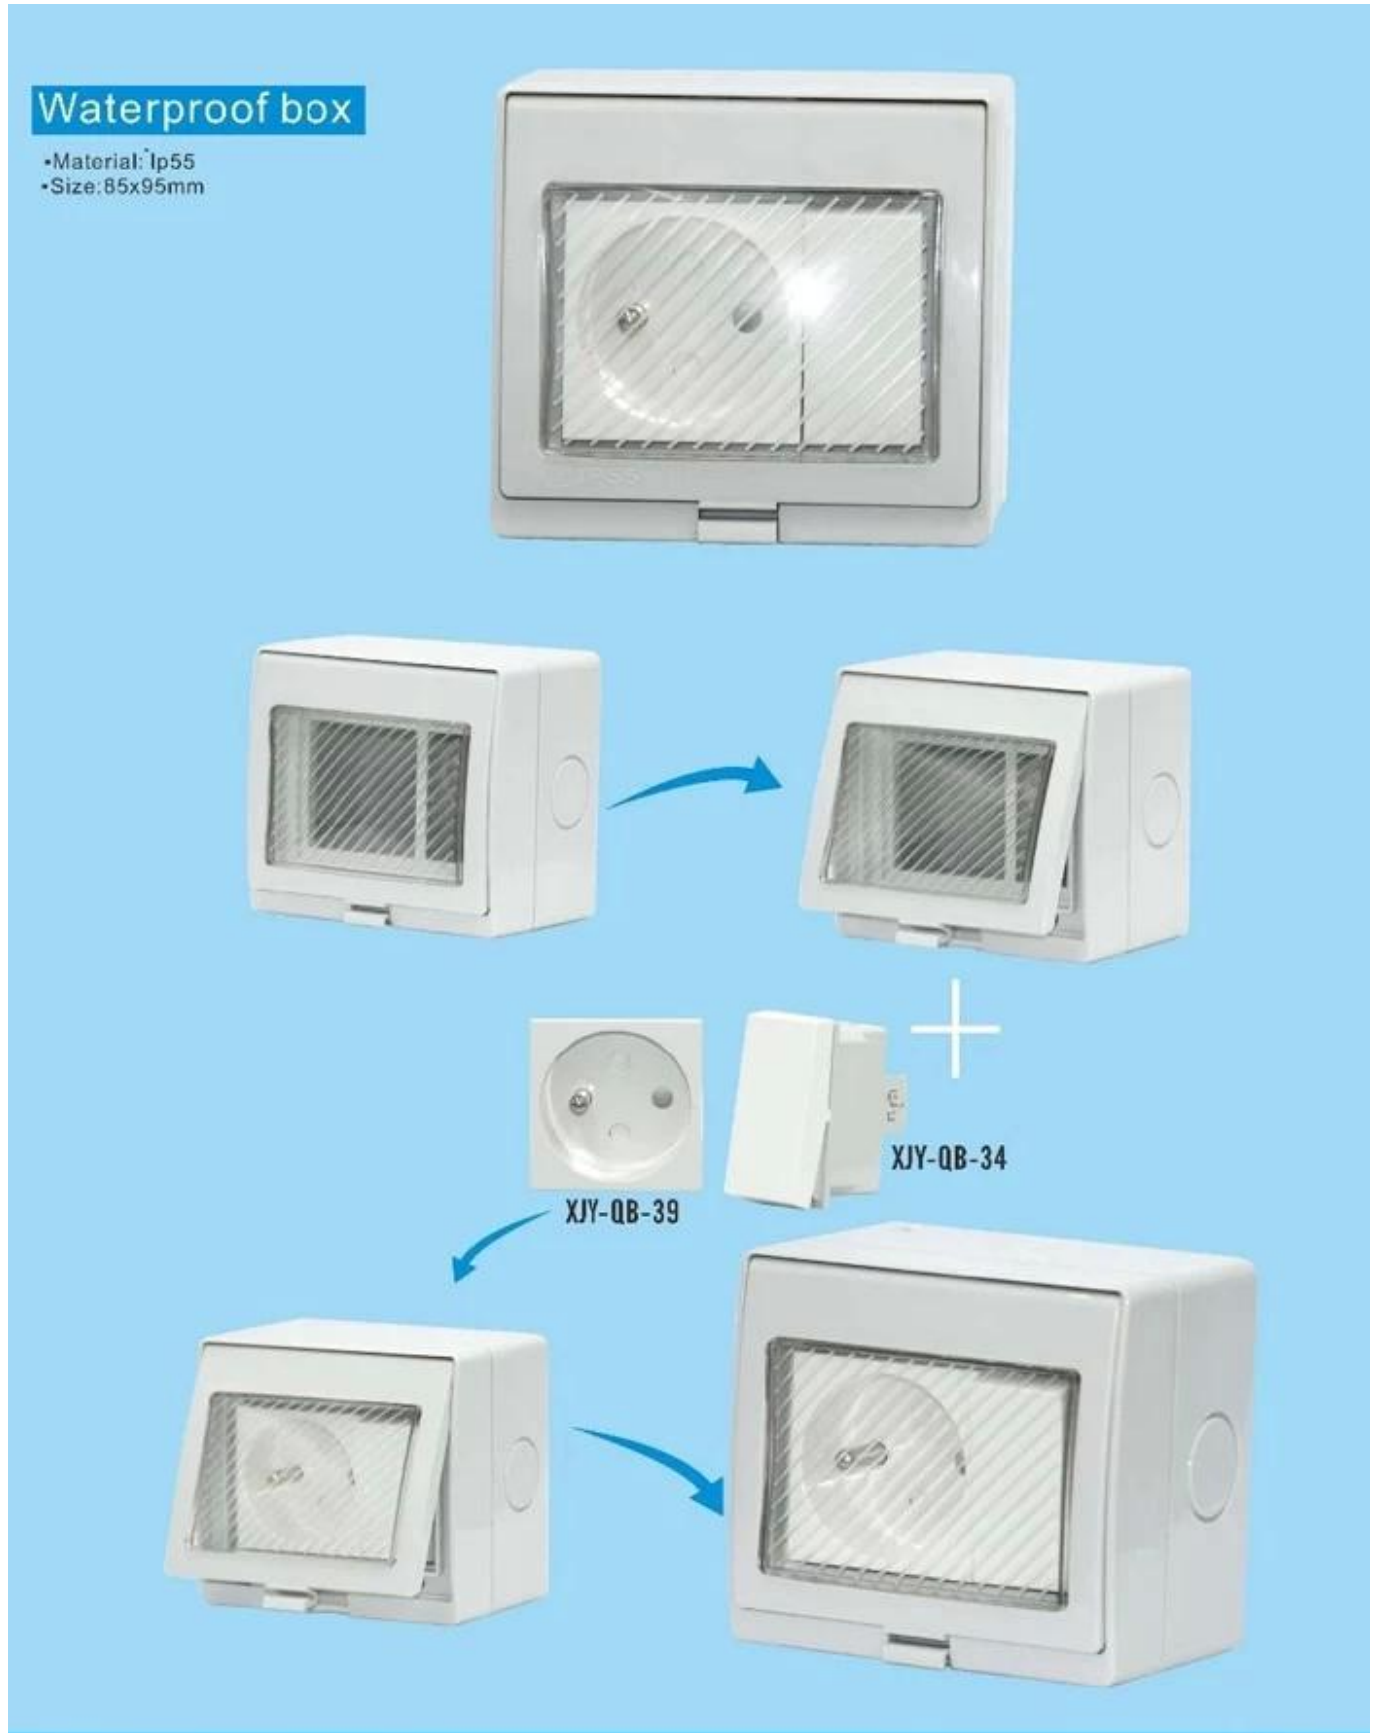

مأخذ للماء مربع schuko للماء مربع لتبديل الجدار ومقبس الاتحاد الأوروبي IP55

المواد: Plactics ، أبيض

دخول الحماية: IP55

95 * 85 : الحجم IMM

مناسبة لمقبس ومجموعة زر التبدل الضغط