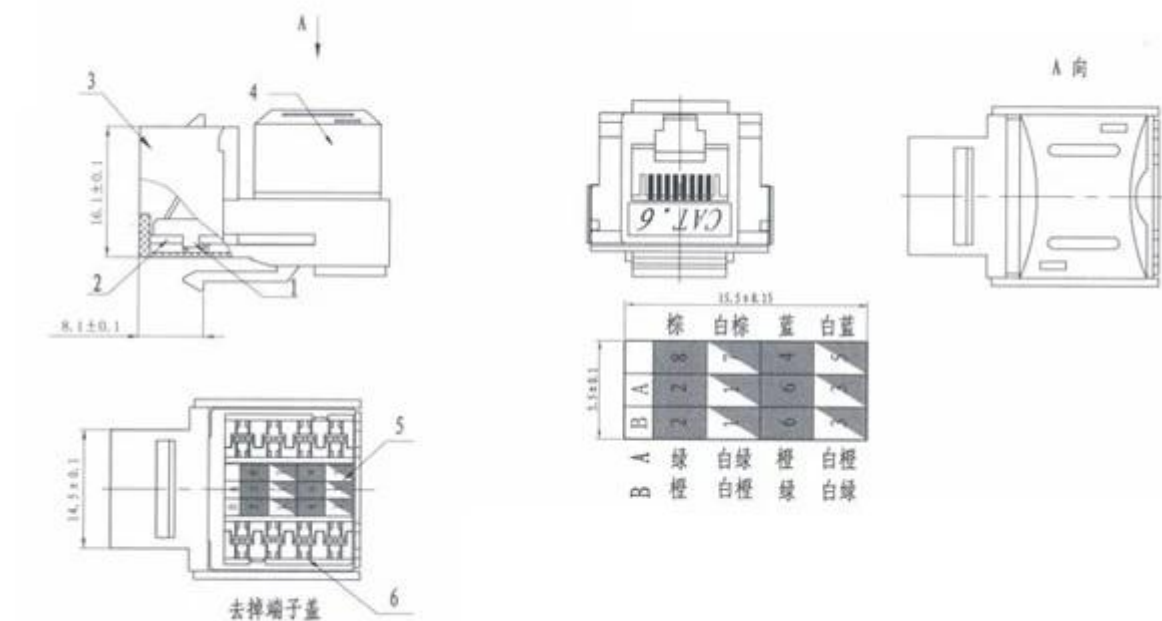

الرسم: CAT6