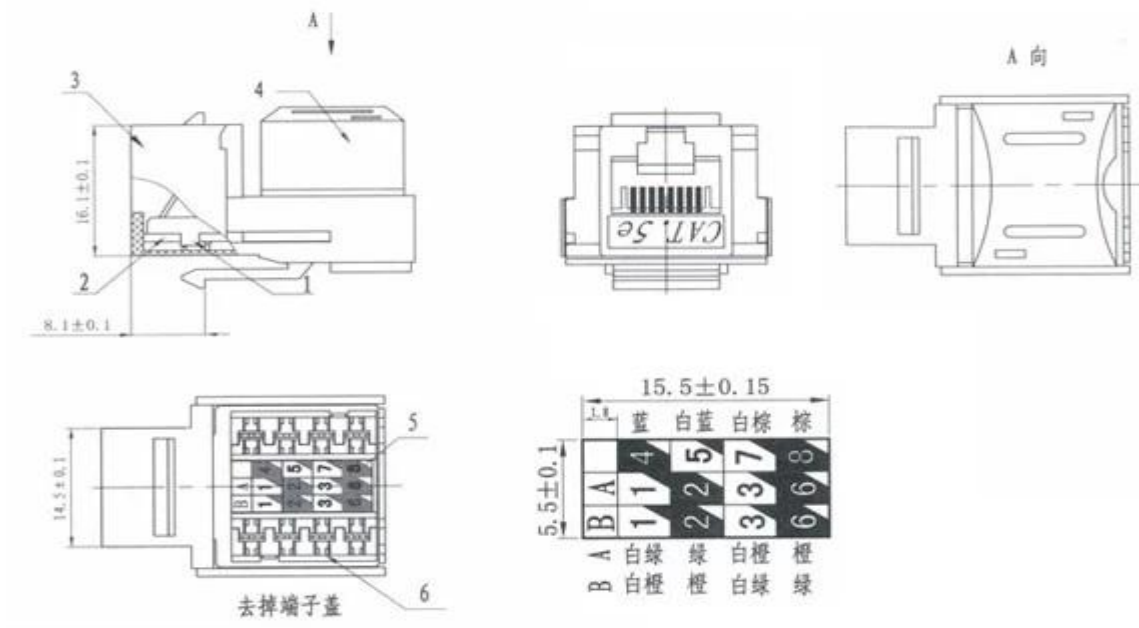

الجهد الكهربى:	125V AC
الإدراج الحياة:	دورات التزامج ≥ 750
Retension المكونات قوة:	89N
قبول IDC:	الأسلاك الصلبة 22 ~ 26 AWG
درجة الحرارة:	-10 درجة مئوية ~ +60 درجة مئوية
مخطط الأسلاك:	T568A / B

رسم CAT5E: