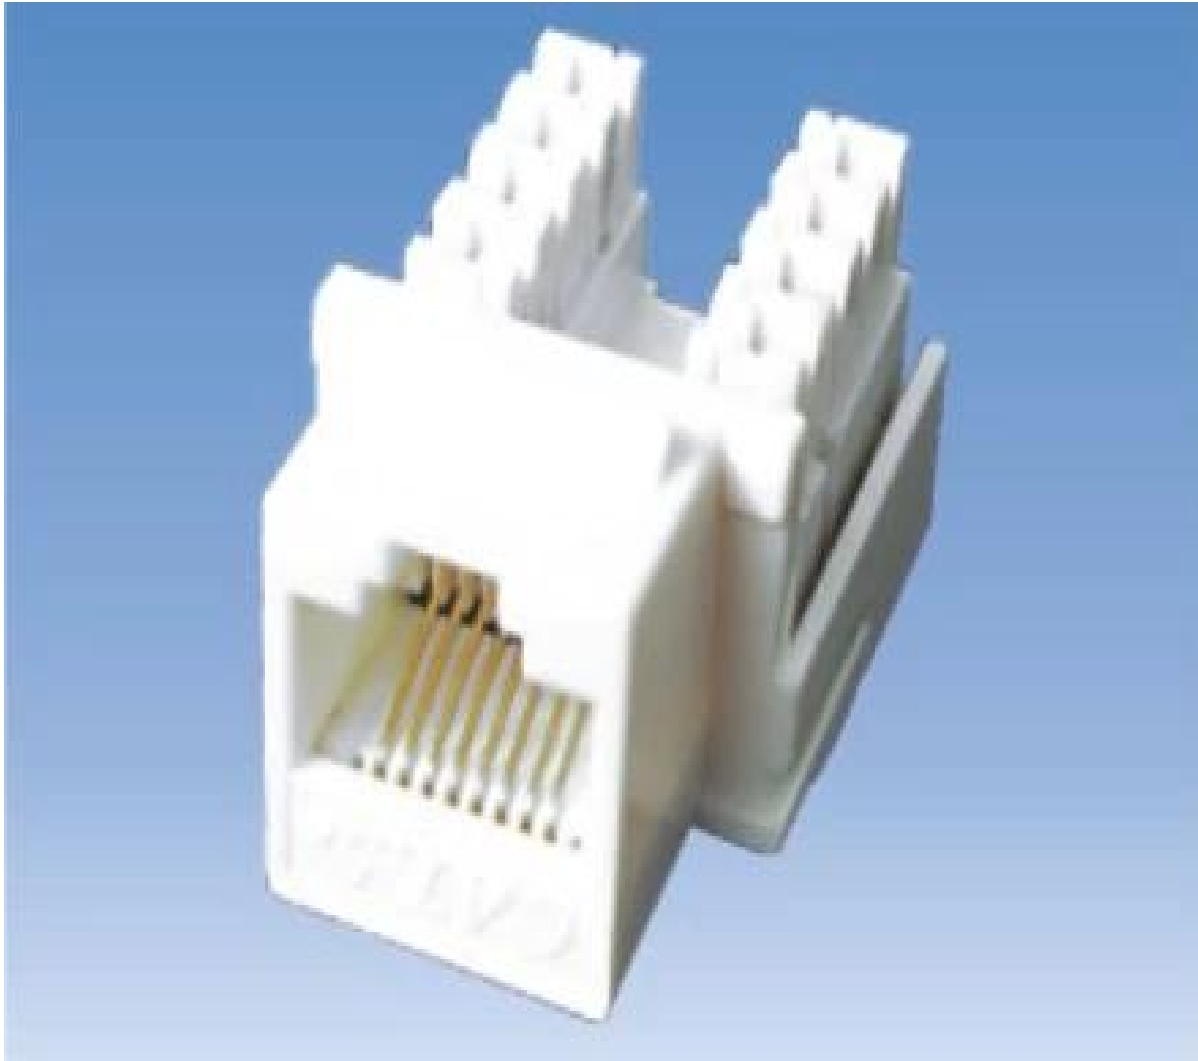

110 IDC NE-23B-CAT5E / CAT6 حجر الزاوية جاك

الميزات: Product

مناسبة لمختلف مربع وحدة (لوحة الجدار) تثبيت واجهة الوسائط المتعددة

اللون القياسي: أبيض

المواد: UL 94V-0

الاتصال: الفوسفور البرونزية

بوصة 50م: G / F الذهب تصفيح

النوع: RJ45 CAT5E / CAT6

110 IDC

1 اللون Black 2.White 3.Ivory 4.Gray 5.Yellow 6.Red 7.Green 8.Blue

تصنيع المعدات الأصلية وأمبير، الحركة الديمقراطية البرتقالية

بنفايات المنجزة

بيكس اند وصف:

التصويت الحالي:	1.5 الامبير
مقاومة العزل:	500 MΩ مين
المقاومة DC:	0.1 Ω ماكس