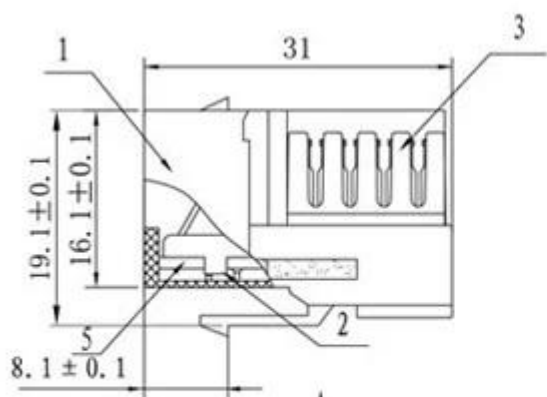

藍	白藍	白棕	棕	
	4	5	7	8	5 ± 0.1
A	1	2	3	6	
B	1	2	3	6	
A	白綠	綠	白橙	橙	
B	白橙	橙	白綠	綠	
18 ± 0.2					

色标纸 (5: 1)