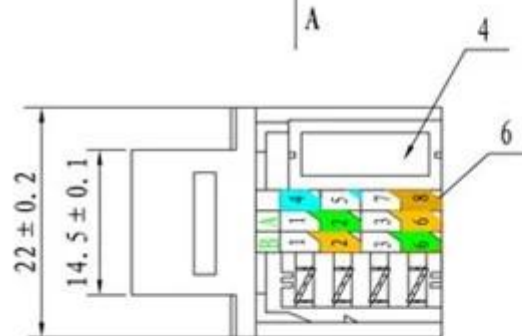

藍	白藍	白棕	棕	
	4	5	7	8	5 ± 0.1
A	1	2	3	6	
B	1	2	3	6	
A	白綠	綠	白橙	橙	
B	白橙	橙	白綠	綠	
18 ± 0.2					

色标纸 (5: 1)