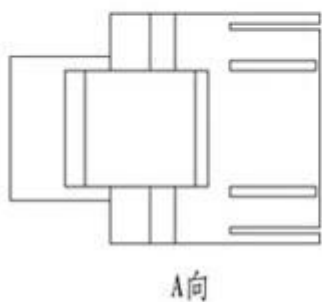

التقييم الحالي:	1.5 AMPS
-----------------	----------

عزل المقاومة:	500 MΩ مين
المقاومة DC:	ماكس 0.1 Ω
الجهد الكهربى:	AC 125V
الإدراج الحياة:	دورات التزاوج ≥750
Retension المكونات قوة:	89N
قبول IDC:	الأسلاك الصلبة 22 ~ 26 AWG
درجة الحرارة:	درجة مئوية ~ + 60 درجة مئوية -10
مخطط الأسلاك:	T568A / B

CAT5E:

	藍	白藍	白棕	棕	
	4	5	7	8	5 ± 0.1
A	1	2	3	6	
B	1	2	3	6	
A	白綠	綠	白橙	橙	
B	白橙	橙	白綠	綠	
18 ± 0.2					

色标纸 (5: 1)

CAT6:

4. Six months production time for Aliexpress orders
5. Production . . . / . . . 100 . . .
- 6 . . . Monthly . . . 50 . . .
7. Exported . . . 20 . . .
8. We !