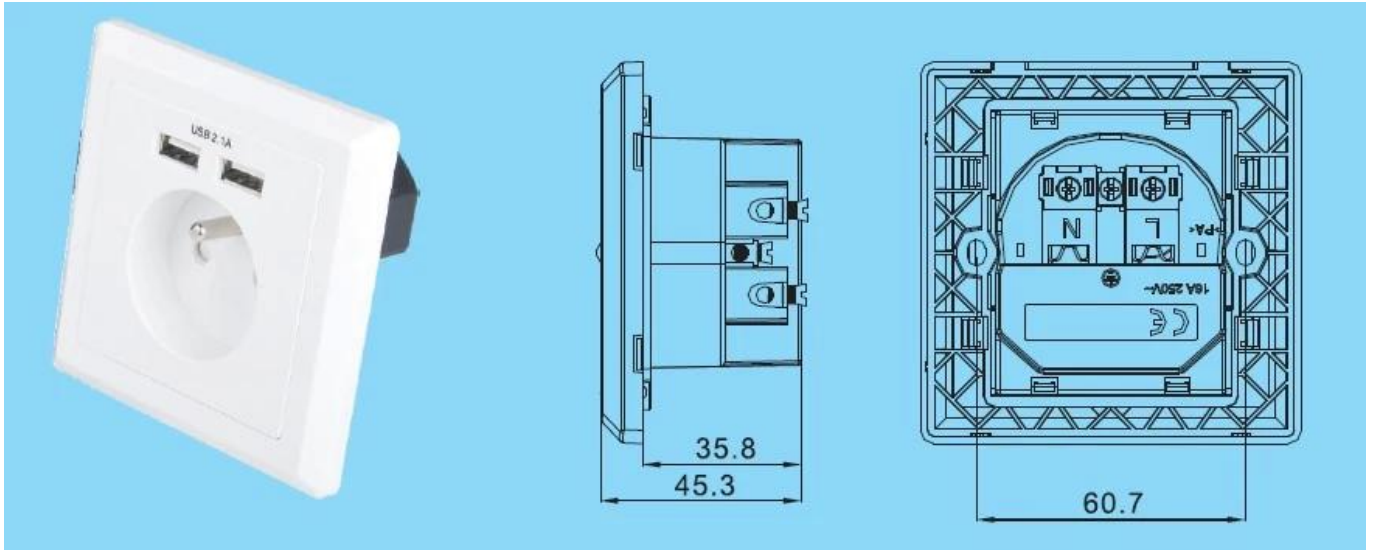

مزدوجة USB قابس التيار المتردد والمقابس مع مأخذ Eurojacks منافذ بيع سكوكو

مواصفات المنتج:

1. شل مصنوعة من مواد عالية الجودة مقاومة للحريق ، تحسين مشبطات اللهب
2. مصنوعة من البرونز الفوسفور ، قوة عالية مع التوصيل الكهربائي جيدة ، وليس مشوهة بسهولة
3. USB منافذ الطاقة 3A. شحن سريع 2.4
4. الأجهزة اللوحية ، الهواتف المحمولة ، الهواتف الذكية ، إلخ. ، iPhone ، iPad ، iPod: التوافق.
5. ODM و أمبير ؛ oem
6. بنفايات ، م

المواصفات اند وصف:

- المقبس (نوع) USB 2.0 * 2-
- مدخلات AC: 100-250V AC 50-60Hz
- المعلومات الإخراج الكهربائي: 100-250V AC 16A
- الإخراج USB: DC 5V 2.4A
- الحجم: USB-19B: 86 * 86mm
- USB-21B: 80 * 80mm
- اللون: أبيض / أسود