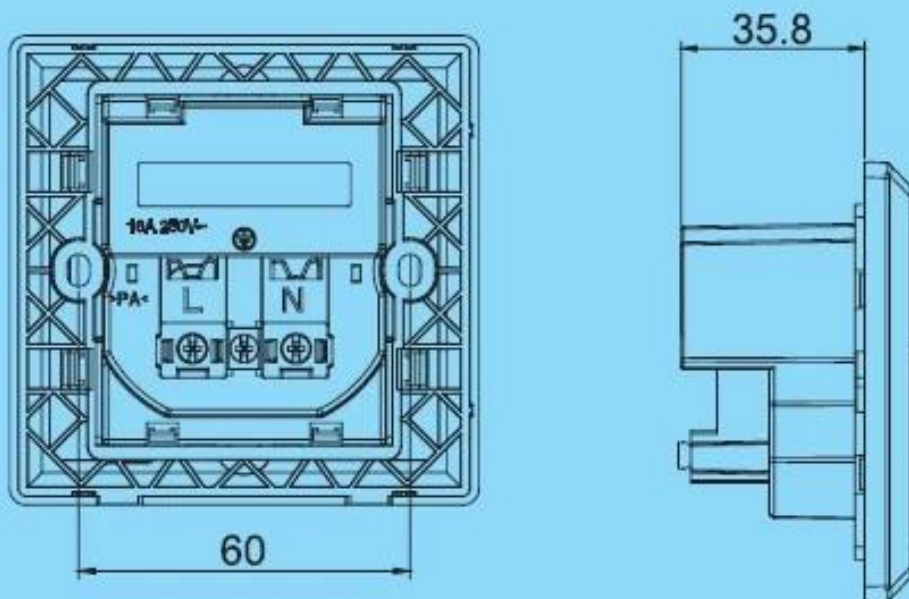

Model	XJY-USB-22	XJY-USB-22B
Size	86×86	
USB output current	2.1A/5V	
AC input parameters	100-240V/AC 50-60Hz	
Electrical output parameters	100-240V/AC 16A	
Colour	White/Black	

المواصفات اند وصف:

- مدخلات AC: 100-250V AC 50-60Hz

المعلمات الإخراج الكهربائي: 250-100 AC 16A

-الإخراج USB: DC 5V 2.1A

mm وأمبير. 86 * 86 MM بحجم: 80 * 80

اللون: أبيض / أسود