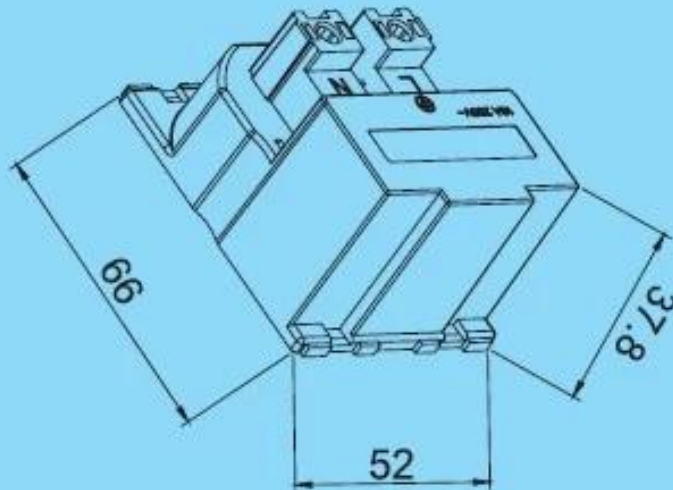

Model	XJY-USB-22	XJY-USB-22B
Size	86×86	
USB output current	2.1A/5V	
AC input parameters	100-240V/AC 50-60Hz	
Electrical output parameters	100-240V/AC 16A	
Colour	White/Black	

المواصفات اند وصف:

- مدخلات AC: 100-250V AC 50-60Hz

المعلمات الإخراج الكهربائي: 250-100 AC 16A

-الإخراج USB: DC 5V 2.1A

mm وأمبير. 86 * 86 MM بحجم: 80 * 80

اللون: أبيض / أسود