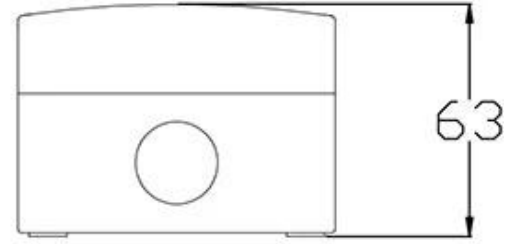

لديك نظام شهادة خاص ، ونطاق التطبيق: حمام خارجي وما إلى ذلك

المادة: بلاستيك ، أبيض
IP55: حماية الدخول
الحجم: 118 * 86 مم
مناسب لمقابس حائط بريطانية

How to Install

L (*Fire line input*)

N (*Zero line input*)