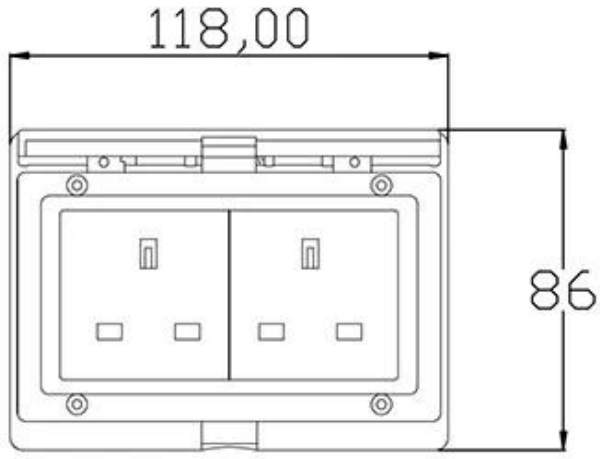

لديك نظام شهادة خاص ، ونطاق التطبيق: حمام خارجي وما إلى ذلك

المادة: بلاستيك ، أبيض
IP55: حماية الدخول
الحجم: 118 * 86 مم
مناسب لمقابس حائط بريطانية

How to Install

L (*Fire line input*)

N (*Zero line input*)