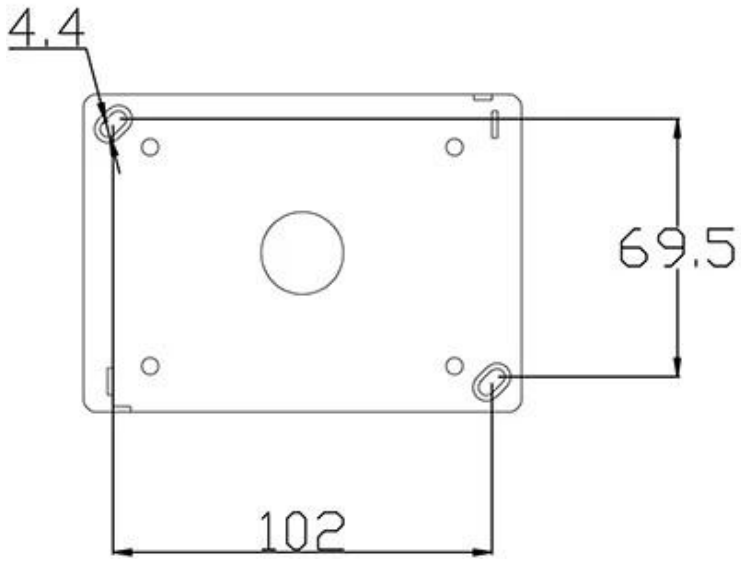

لديك نظام شهادة خاص ، ونطاق التطبيق: حمام خارجي وما إلى ذلك

المادة: بلاستيك ، أبيض
IP55: حماية الدخول
الحجم: 118 * 86 مم
مناسب لمقابس حائط بريطانية

How to Install

L (*Fire line input*)

N (*Zero line input*)