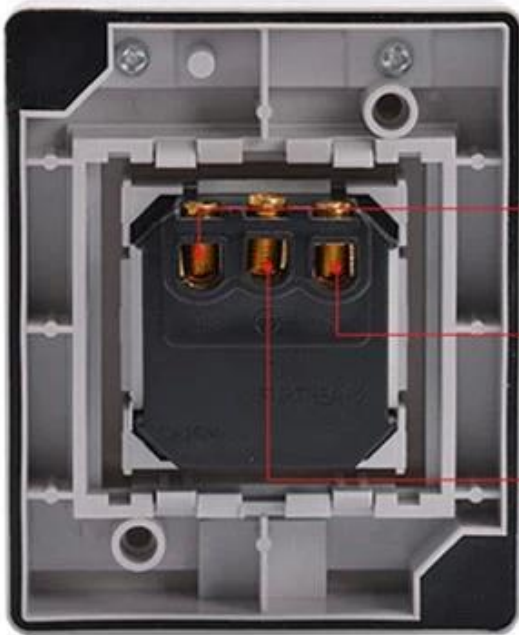

16⁺ YEARS
@DMS/OEM EXPERIENCE

Multifunctional power socket with waterproof box

Waterproof IP55 Dustproof Protection Safety

- ✓ Durable, long life with high quality PC and bronze material
- ✓ Box and power socket can be sold separately or together.
- ✓ Install simple, convenience, elegant
- ✓ Protect personal safety
- ✓ French, German, UK, US, Universal type etc. more power socket available

[View more](#)

مآخذ طاقة بريطانية مقبس مقاوم للماء مثبت على السطح في الهواء الطلق مقاوم مقبس صناعي IP55 للماء

مناسب للحمامات والأماكن الخارجية والفناء والمنزل وغسيل السيارات ومحطات الشحن الخارجية والفيلات وأماكن أخرى

لديك نظام شهادة خاص ، ونطاق التطبيق: حمام خارجي وما إلى ذلك

المادة: بلاستيك ، أبيض
IP55: حماية الدخول
الحجم: 118 * 86 مم
مناسب لمقابس حائط بريطانية

How to Install

L (*Fire line input*)

N (*Zero line input*)