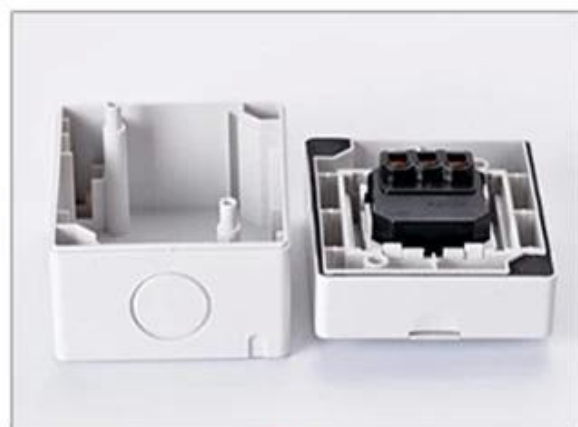

16⁺ YEARS
@DMS/OEM EXPERIENCE

Multifunctional power socket with waterproof box

Waterproof IP55 Dustproof Protection Safety

- ✓ Durable, long life with high quality PC and bronze material
- ✓ Box and power socket can be sold separately or together.
- ✓ Install simple, convenience, elegant
- ✓ Protect personal safety
- ✓ French, German, UK, US, Universal type etc. more power socket available

[View more](#)

مآخذ طاقة بريطانية مقبس مقاوم للماء مثبت على السطح في الهواء الطلق مقاوم مقبس صناعي IP55 للماء

مناسب للحمامات والأماكن الخارجية والفناء والمنزل وغسيل السيارات ومحطات الشحن الخارجية والفيلات وأماكن أخرى

لديك نظام شهادة خاص ، ونطاق التطبيق: حمام خارجي وما إلى ذلك

المادة: بلاستيك ، أبيض
IP55: حماية الدخول
الحجم: 118 * 86 مم
مناسب لمقابس حائط بريطانية

How to Install

L (*Fire line input*)

N (*Zero line input*)