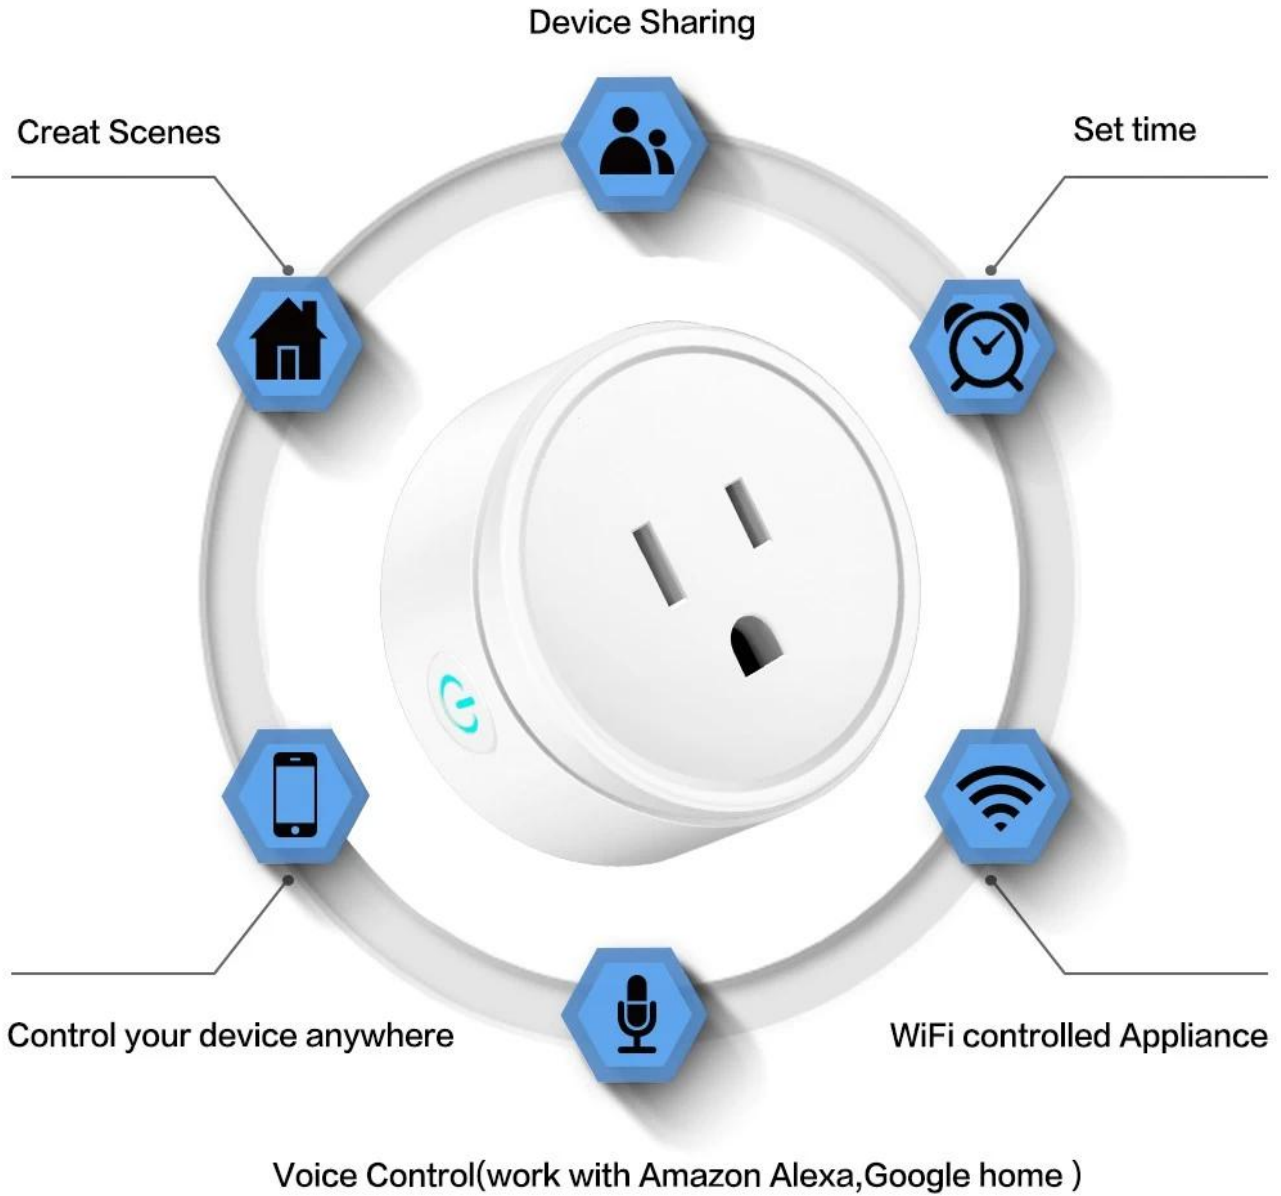

## TIMING FUNCTION

Whenever and wherever you are in the world by mobile phone with an internet connection (WIFI/3G/4G)

### وصف:

- \* يدعم صدى السيطرة
- \* اتصال واي فاي
- \* سهل الاستخدام ، فقط قم بتوصيله على المقبس ، الخاص بك
- \* التحكم عن بعد الاجهزه الخاصة بك
- \* سهل التنصيب
- \* وظيفة توقيت

حدد و عالى الجودة 100%

تشغيل / إيقاف) تشغيل / إيقاف تشغيل الأجهزة الكهربائية من أى مكان) Remote ON / OFF

تحكم فى منزلك الذكى مع عائلتك - Share Control

المشهد - تشغيل / إيقاف مجموعة من الأجهزة بنقرة واحدة

المشهد الذكى - تشغيل / إيقاف التشغيل حسب درجة الحرارة أو الرطوبة أو الظروف البيئية الأخرى

المحمولة ودائم ، يعمل بشكل مثالى مع Google مساعد ، Amazon Alexa التحكم الصوتى -

# Remote Control

Control your household appliances anywhere anytime