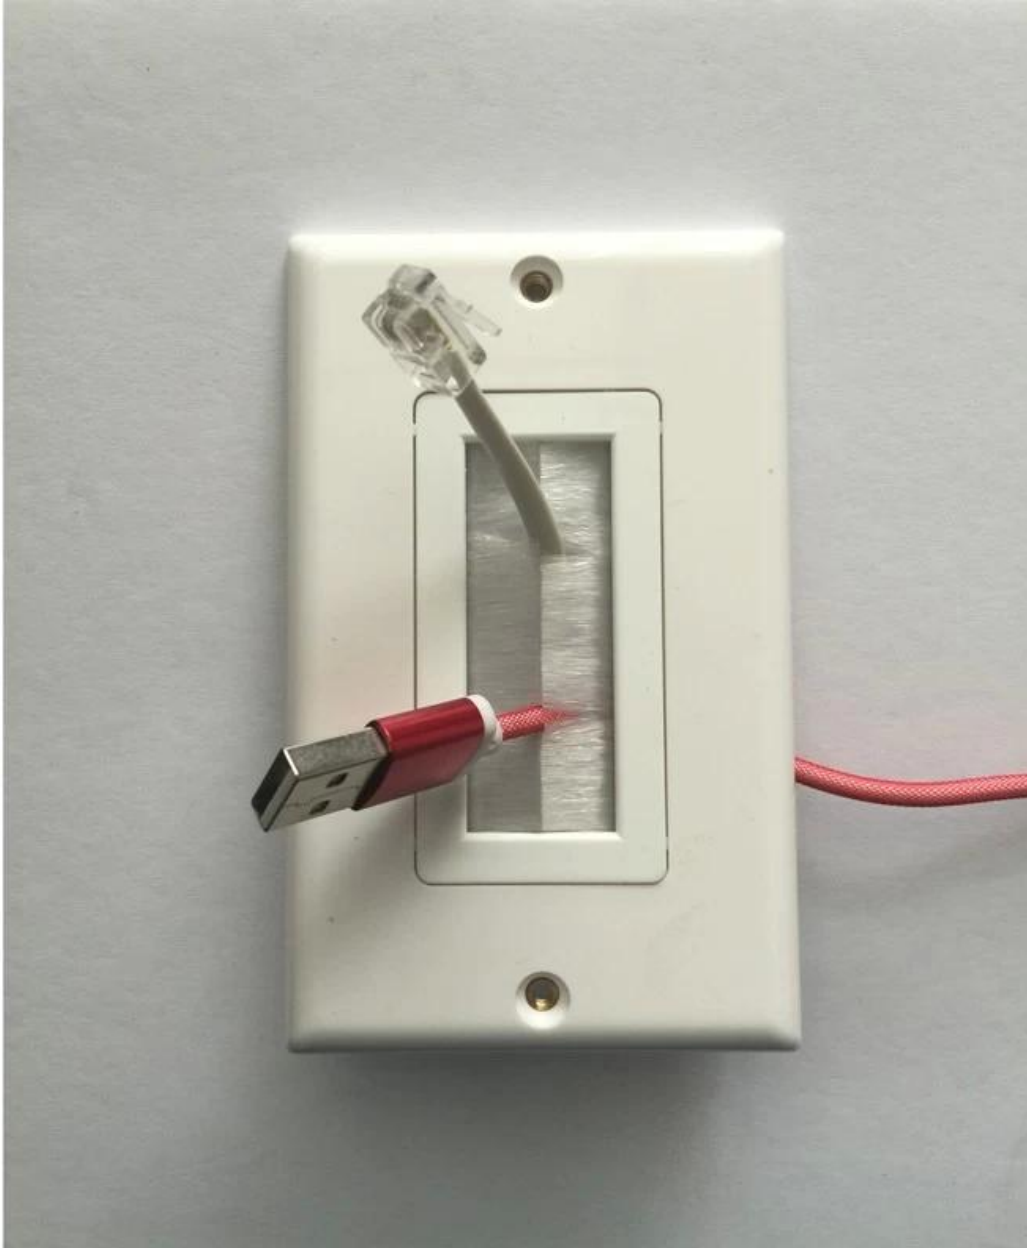

مواد الكمبيوتر اختياري ، لون مخصص ، ABS ، لوحة فرشاة القياسية الولايات المتحدة ، معبر الجدار ، لوحة التخييط
لوحة معلومات التنظيم الأمريكية ، خيوط الجدار ، لوحة الوسائط المتعددة عبر الخطوط
منخفض الجهد الكبل تمرير لوحة Recessed Wall Plate, Easy Mount Recessed

معلومات مواصفات المنتج:

راحة لوحة الحائط
انخفاض الجهد كابل ممر من خلال لوحات

مع اثنين من أجنحة ذبابة على كلا الجانبين intall جبل سهل إلى
الحجم: الطول (124 ملم) ، العرض (82 ملم) ، الارتفاع (55 مم)
اللوز ، ivory ، اللون: أبيض
موافقة بنفايات ، ABS مادة ، UL

Intall معلومات:

، DVD ، تم تصميم لوحات الحائط هذه لإدارة تجميع الكابلات. يمكنك بسهولة تركيب كابلات التلفزيون المسطحة المضخمت وأي تطبيقات صوتية / فيديو أخرى.

فمن السهل أن تثبت وتحتاج إلى قوس. يتم تثبيت أجنحة الذبابة على الجدار الخلفي بإحكام عند التركيب.