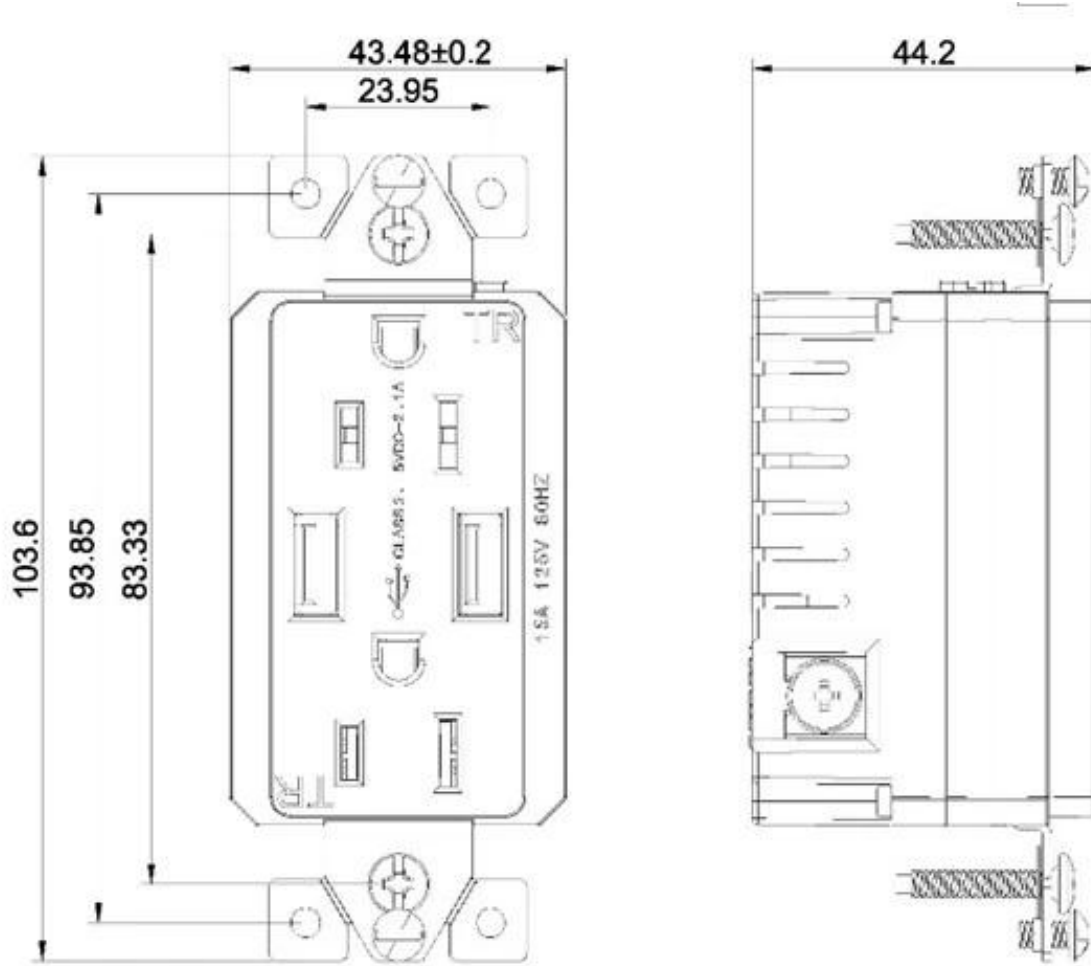

KV / AC مقاومة الضغط: بين مدخلات الانتاج 3

- 500 VDC / 100MΩ عزل المقاومة: المدخلات والمخارج
- اللون: أبيض / أسود
- حجم المنتج: 70 × 115 مم
- أدخل وسحب التردد < 10000 مرة
- درجة الحرارة ، الرطوبة: -10 °C ~ + 40 °C ؛ 20 ٪ إلى 90 ٪
- درجة حرارة التخزين ، الرطوبة: -20 °C ~ + 85 °C ؛ 10 ٪ ~ 95 ٪ RH