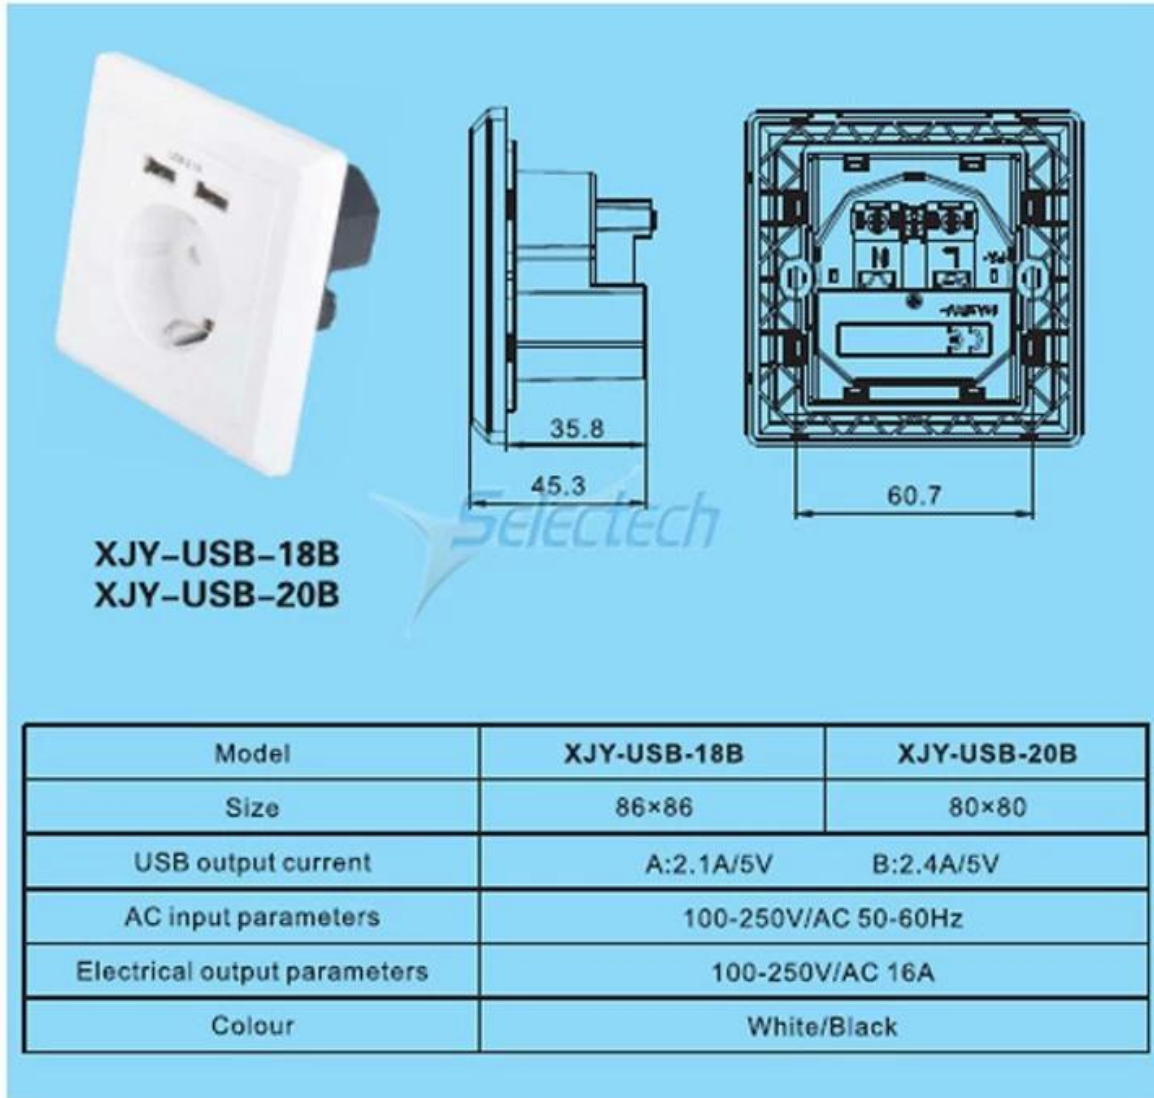

لوحة مقبس ألمانية قياسية لوحة الحائط 86 * 86 Schuko USB-18B UE مقبس ثنائي المنافذ USB شاحن

مواصفات المنتج:

1. شل مصنوعة من مواد مضادة للحريق عالية الجودة ، وتحسين مثبطات اللهب .
2. مصنوعة من البرونز الفوسفوري ، قوة عالية مع التوصيل الكهربائي جيدة ، وليس تشوه بسهولة
3. USB منافذ الطاقة 3A. شحن سريع 2.1
4. الأجهزة اللوحية ، الهواتف المحمولة ، الهواتف الذكية ، إلخ ، iPad ، iPhone ، iPod :التوافق.

5. ODM تصنيع المعدات الأصلية و أمبير ؛

6. بنفايات ، م .

المواصفات و وصف:

- مأخذ التيار المتردد الألمانية * 1-
- 250-100 V AC 50-60Hz معلمات إدخال التيار المتردد:
- 250-100 V AC 16A معلمات الإخراج الكهربائي:
- USB: DC 5V 2.1A إخراج
- USB: مزدوج USB-18B: 86 * 86 مم
- اللون: أبيض / أسود

تغليف المنتج:

- pe * 1 قطعة / كيس
- قطعة / الكرتون: 38 * 38 * 32 سم 500 *

1

86×86
80×80

2

86×86
80×80

3

86×86
80×80

4

86×86
80×80