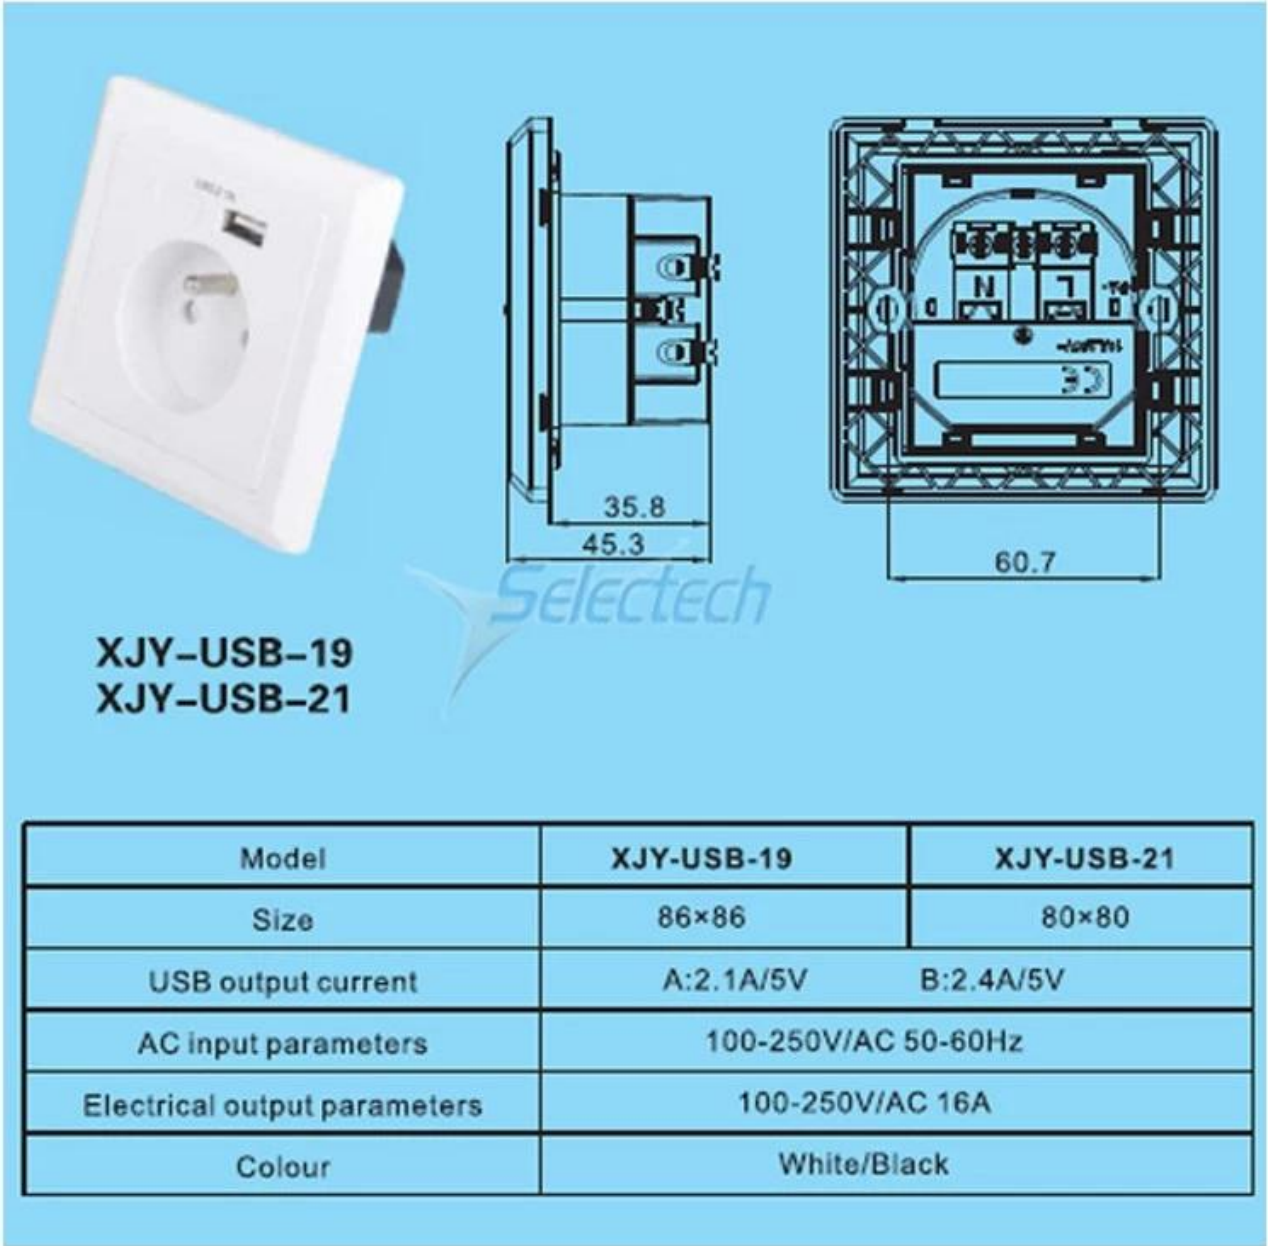

شاحن لوحة حائط فرنسا USB مقبس فرنسي واحد مع منفذ شحن USB-19/21

مواصفات المنتج:

1. شل مصنوعة من مواد عالية الجودة مقاومة للحريق ، وتحسين مثبطات اللهب .
2. مصنوعة من البرونز الفوسفوري ، قوة عالية مع الموصلية الكهربائية الجيدة ، مشوهة بسهولة USB منافذ الطاقة 3A. شحن سريع 2.1

4. أجهزة لوحية ، هواتف محمولة ، هواتف ذكية ، إلخ ، iPod ، iPhone ، iPad :التوافق.
5. صانعي القطع الأصلية وأودييام.
6. بنفايات ، م.

المواصفات والوصف:

- 1 (نوع A) USB 2.0 مقبس * 1
- 1 مقبس فرنسي AC نوع * 1
- هرتز AC 50-60 فولت AC: 100-250 معلمات الإدخال
- معلمات الإخراج الكهربائي: 100-250 فولت تيار متردد 16 أمبير
- USB: DC 5V 2.1A مخرج
- USB-19: 86 * 86 مم بحجم
- USB-21: 80 * 80 مم
- اللون: أبيض / أسود

تغليف المنتج:

- 1 * PE جهاز كمبيوتر شخصي / كيس
- قطعة / كرتون: 38 * 38 * 32 سم 500 *

1

86×86
80×80

2

86×86
80×80

3

86×86
80×80