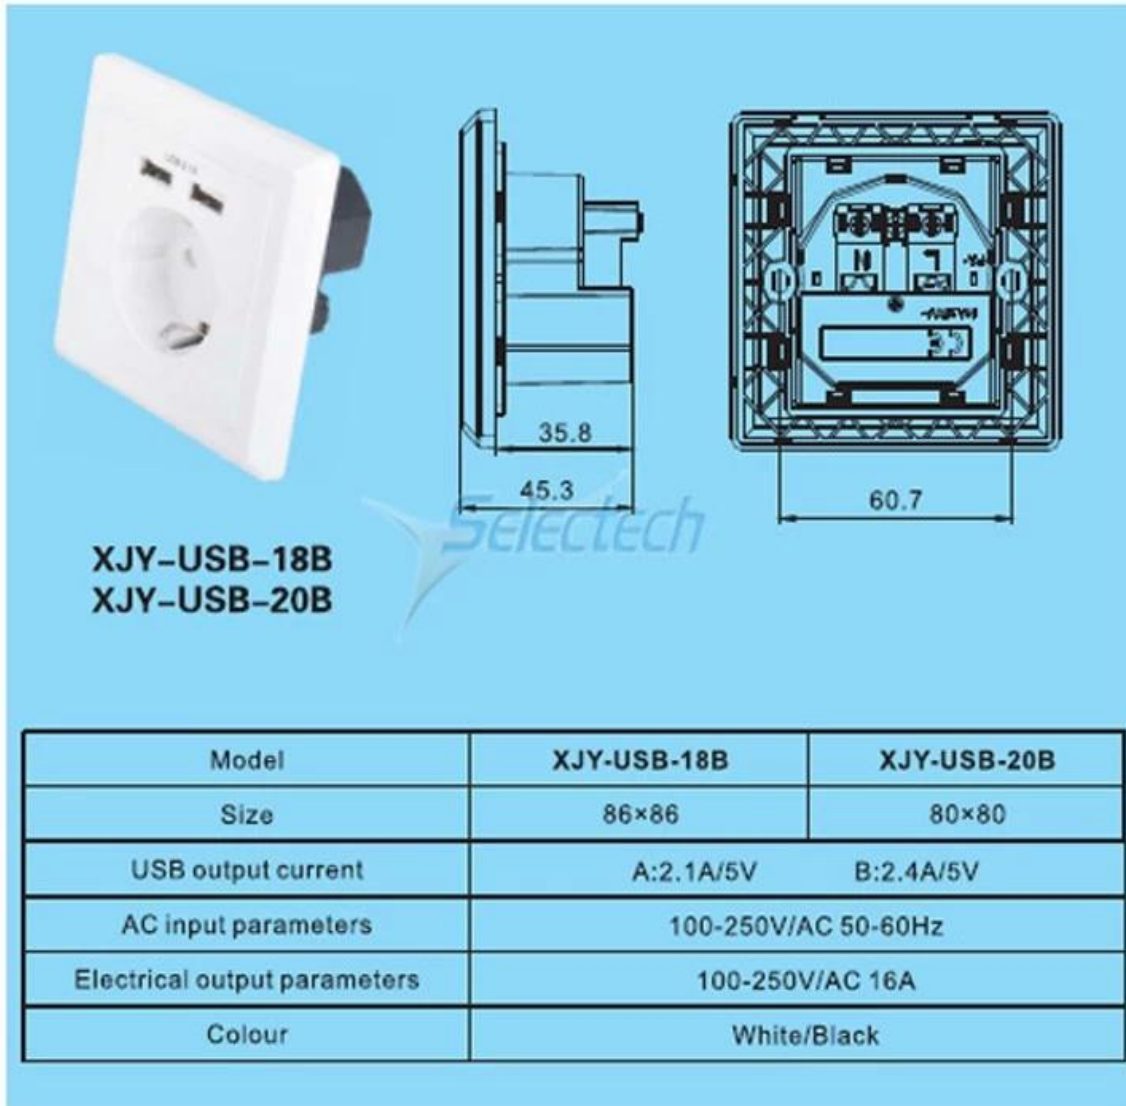

المقبس 80 * 80 نوع الألمانية لوحة Schuko الاتحاد الأوروبي 20B / 20 USB شاحن USB الحائط نوع المزدوج منافذ

مواصفات المنتج:

1. شل مصنوعة من مواد عالية الجودة مقاومة للحريق ، تحسين مثبتات اللهب .
2. مصنوعة من البرونز الفوسفور ، قوة عالية مع التوصيل الكهربائي جيدة ، وليس مشوهة بسهولة
3. منافذ الطاقة 3A. شحن سريع 2.1 USB
4. الأجهزة اللوحية ، الهواتف المحمولة ، الهواتف الذكية ، إلخ ، iPad ، iPhone ، iPod :التوافق.

5. OEM و أمبير ؛ ODM

6. بنفايات ، م .

المواصفات اند وصف:

-المقبس AC الألمانية نوع * 1-

- مدخلات AC: 100-250V AC 50-60Hz

250-100 AC 16A المعلمات الإخراج الكهربائي:

-الإخراج USB: DC 5V 2.1A

-Single USB: USB-20: 80 * 80mm ؛ مزدوج USB: USB-20B: 80 * 80mm

اللون: أبيض / أسود

تغليف المنتج:

1 * قطعة / كيس

قطعة / كرتون: 38 * 38 * 32 سم 500 *

1

86×86
80×80

2

86×86
80×80