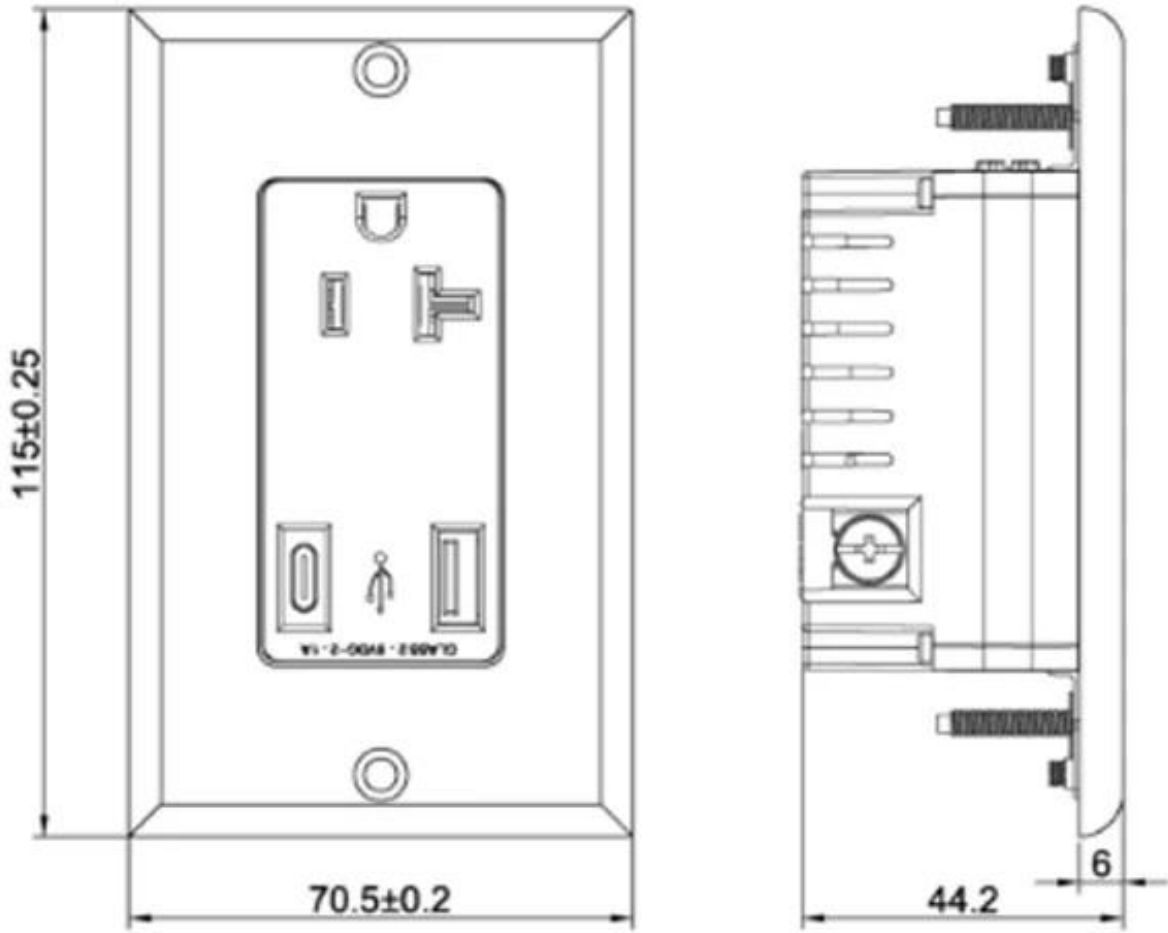

115 * 70 USB مع منفذ C- ونوع A-شاحن الجدار نوع USB مم لوحة الحائط الذكية

النوع: مقبس الحائط USB
التأريض: التأريض القياسي
التطبيق: سكني / للأغراض العامة
· المواد الرئيسية: مواد الكمبيوتر عالية الجودة
· داخل المواد: القصدير الفوسفور البرونزية
AC125V / 15A :: معلمات إدخال التيار المتردد
إخراج USB: DC 5.0V / 2100mA

- 240-100V / 15A خصائص الإخراج الكهربائي:
- اللون الابيض
- أدخل وسحب التردد: < 10000 مرة
- مقبس قياسي: مقبس متعدد الوظائف
- توفالو ، ROHS ، CE :شهادة
- KV / AC مقاومة الضغط: بين مدخلات الانتاج 3
- 500VDC / 100MΩ عزل المقاومة: المدخلات والمخرجات
- حجم المنتج: 70 × 115 مم

إخراج USB: DC 5.0V / 2100mA

· اللون الابيض

أدخل وسحب التردد: < 10000 مرة

· مقبس قياسي: مقبس متعدد الوظائف

توفالو ، ROHS ، CE : شهادة

KV / AC مقاومة الضغط: بين مدخلات الانتاج 3

500VDC / 100MΩ عزل المقاومة: المدخلات والمخرجات

· اللون الابيض

حجم المنتج: 70 × 115 مم

: 10000 مرة & gt; أدخل وسحب التردد

· درجة الحرارة ، الرطوبة: -10°C ~ +40°C ؛ 20% إلى 90%

· RH ؛ درجة حرارة التخزين ، الرطوبة: -20°C ~ +85°C ؛ 10% ~ 95%

التغليف و أمبير ؛ الشحن