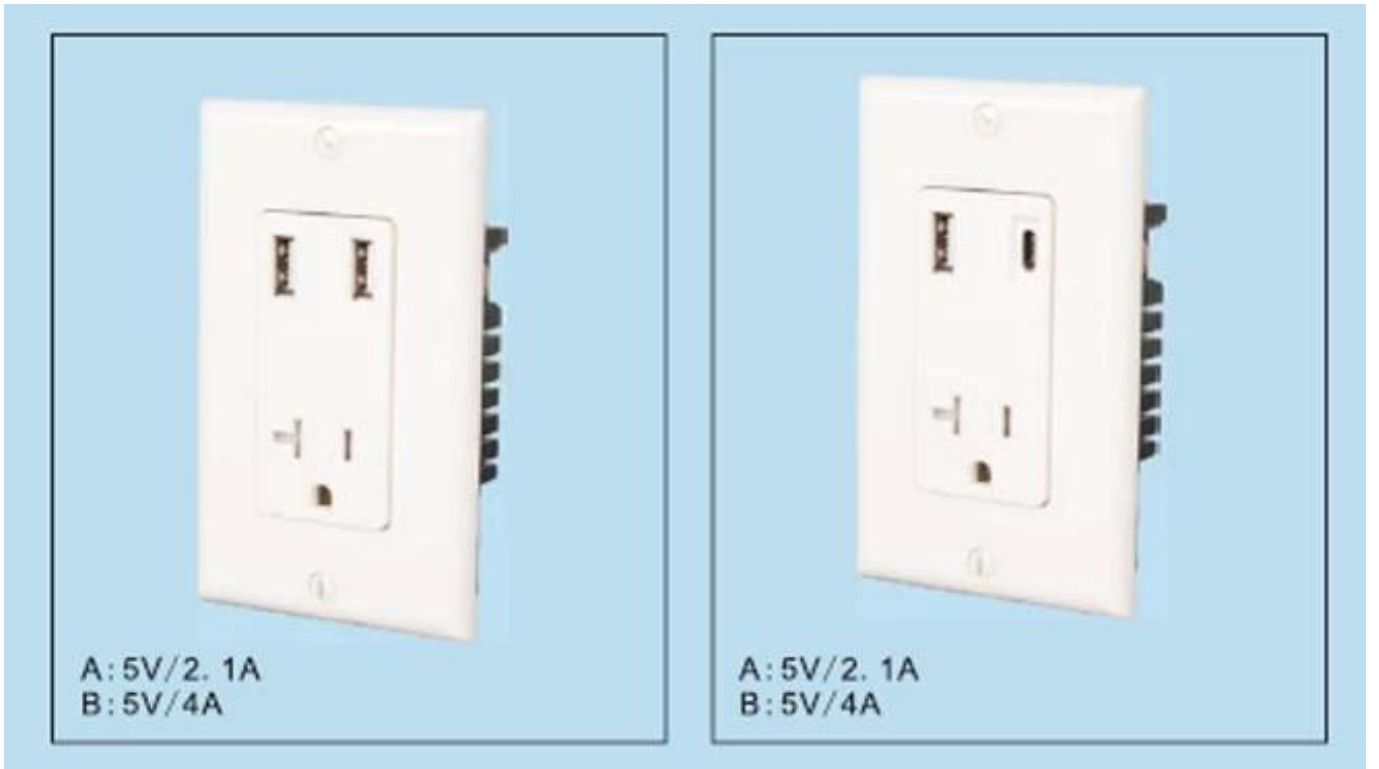

شاحن منفذ الحدار USB