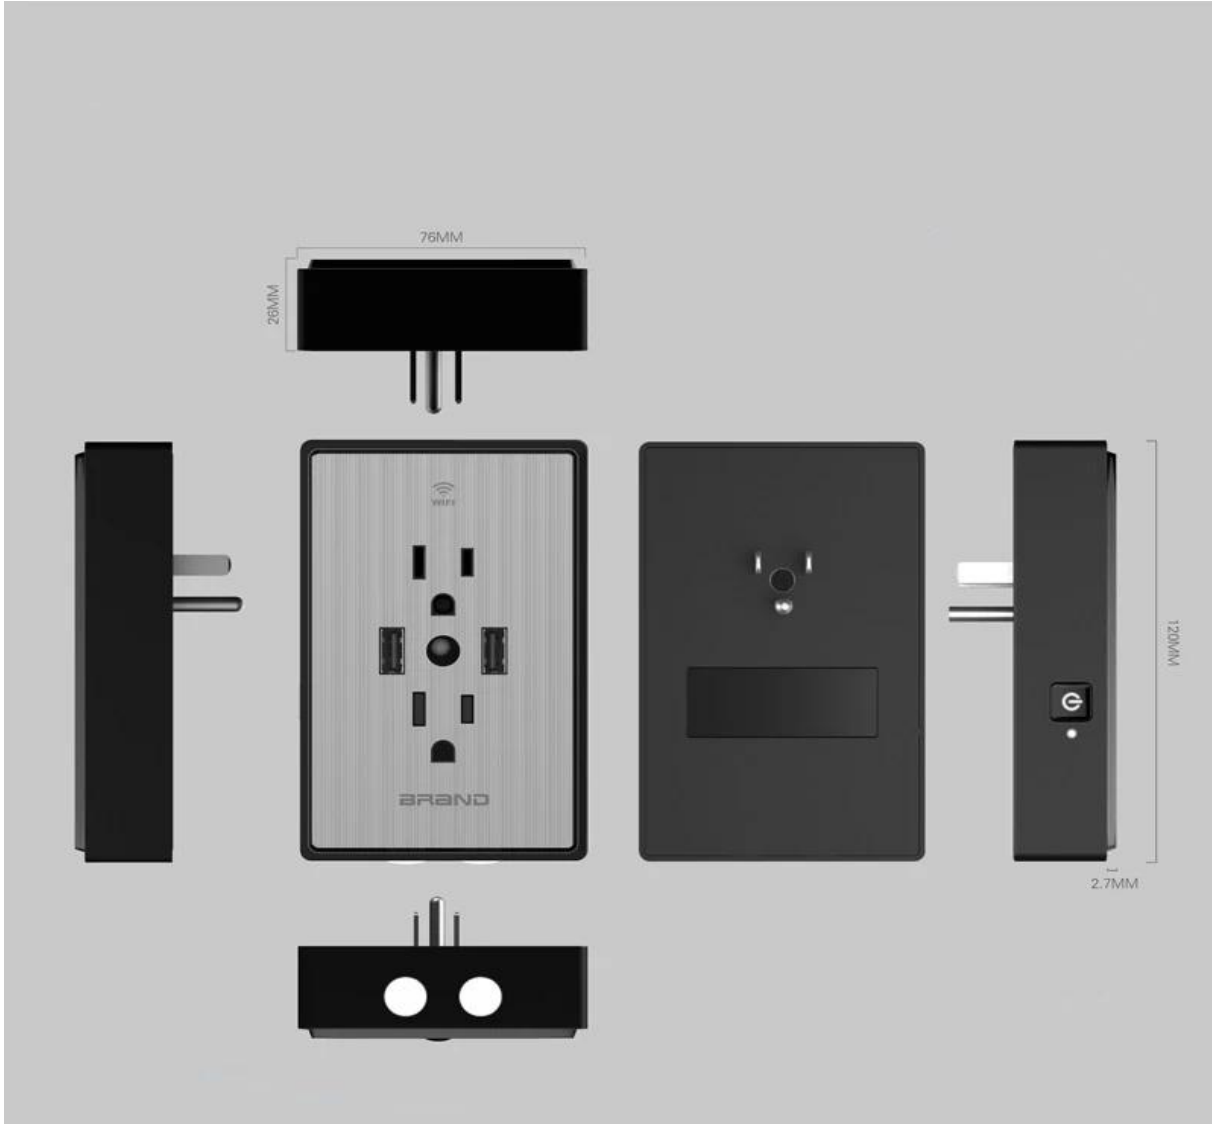

مأخذ توصيل مقبس الطاقة الذكي من واي فاي مع مقبس طاقة 15 أمبير مع منفذين يو إس بي 4.8 أمبير وأضواء ليلية ، مفتاح تشغيل / إيقاف

مقبس الطاقة الذكي من واي فاي مع مقبس طاقة 15 أمبير مع منفذين يو إس بي 4.8 أمبير وأضواء ليلية ، مفتاح تشغيل / إيقاف

مقبس الطاقة الذكي من واي فاي مع مقبس طاقة 15 أمبير مع منفذين يو إس بي 4.8 أمبير وأضواء ليلية ، مفتاح تشغيل / إيقاف

مقبس الطاقة الذكي من واي فاي مع مقبس طاقة 15 أمبير مع منفذين يو إس بي 4.8 أمبير وأضواء ليلية ، مفتاح تشغيل / إيقاف

تصميم ذكي

المزدوجة تقنية متقدمة لتوفير الشحن الأكثر فعالية لكل جهاز. التوصيل USB تستخدم منافذ الحائط الشاحنين والتشغيل.

من خلال شريحة ذكية تتعرف على متطلبات الشحن لكل جهاز فريد وتحسن التيار لخفض USB يتم التحكم في منفذ

قياسي USB مشحون عبر قابس GPS كاميرا رقمية أو جهاز

التغليف & أمبير ؛ توصيل

تفاصيل التعبئة:

المرعب: 13 * 5.5 * 8 CM

خارج حجم الكرتون: 31.5 * 37 * 72.5 cm

100pcs الكرتون / التي. G.W. : 14KG

السعر 10-7 days تفاصيل التسليم: