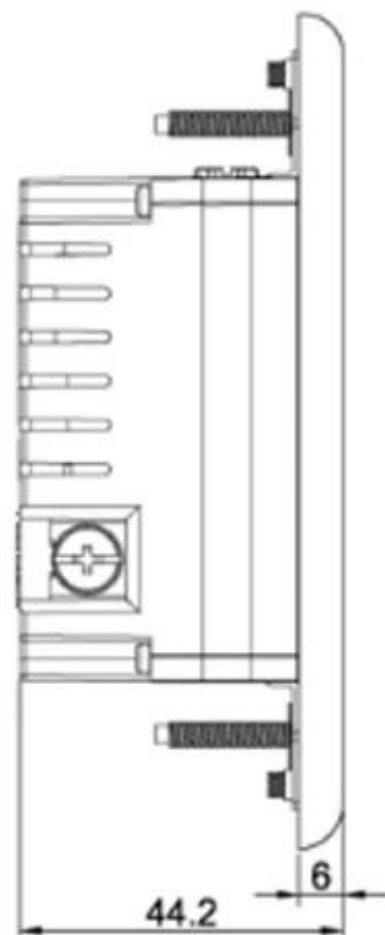

Die besten Steckdosen mit USB-Ladeanschlüssen, Smart USB Wall Charger Lieferant

Eigenschaften:

2er-Pack USB-Ladegerät, Quick Charge 2.0 USB-Ladegerät, Schnelleres Laden auf kompatiblen Geräten. Zwei 2.0-USB-Schnellladeanschlüsse zum gleichzeitigen Laden mit voller Geschwindigkeit auf zwei Geräte. Reduziert die Ladezeit für Smartphones, Tablets und Geräte. Beide USB-Anschlüsse sind intelligent, um die Art der Stromquelle und die maximale Ladeeffizienz zu "lesen".

Spezifikationen:

- Typ: Steckdose
- Erdung: Standarderdung
- Nennspannung: 125V
- Nennstrom: 15A
- Anwendung: Wohnbereich / allgemeine Verwendung
- Hauptmaterial: Hochwertiges PC-Material
- Innenmaterial: Zinnphosphorbronze
- Elektrische Eigenschaften: AC125V / 15A
- USB-Ausgang: DC 5,0 V / 2100 mA
- Farbe weiß
- Häufigkeit einfügen und zeichnen: & gt; 10000-mal
- Steckdose Standard: Multifunktionssteckdose
- Zertifikat: CE, ROHS, TÜV
- Druckwiderstand: Zwischen dem Eingangsausgang 3KV / AC
- Isolationswiderstand: Ein- und Ausgang 500VDC / 100MΩ
- Farbe weiß
- Produktgröße: 115 x 70 mm
- Frequenz & gt; 10000-mal einfügen und zeichnen
- Temperatur, Luftfeuchtigkeit: -10 ~ + 40 ° C; 20% ~ 90%
- Lagertemperatur, Luftfeuchtigkeit: -20 ° C ~ + 85 ° C; 10% ~ 95% relative Luftfeuchtigkeit

③

A: 5V/2.1A
B: 5V/4A

115×70

④

A: 5V/2.1A
B: 5V/4A

115×70

⑤

A: 5V/2.1A
B: 5V/4A