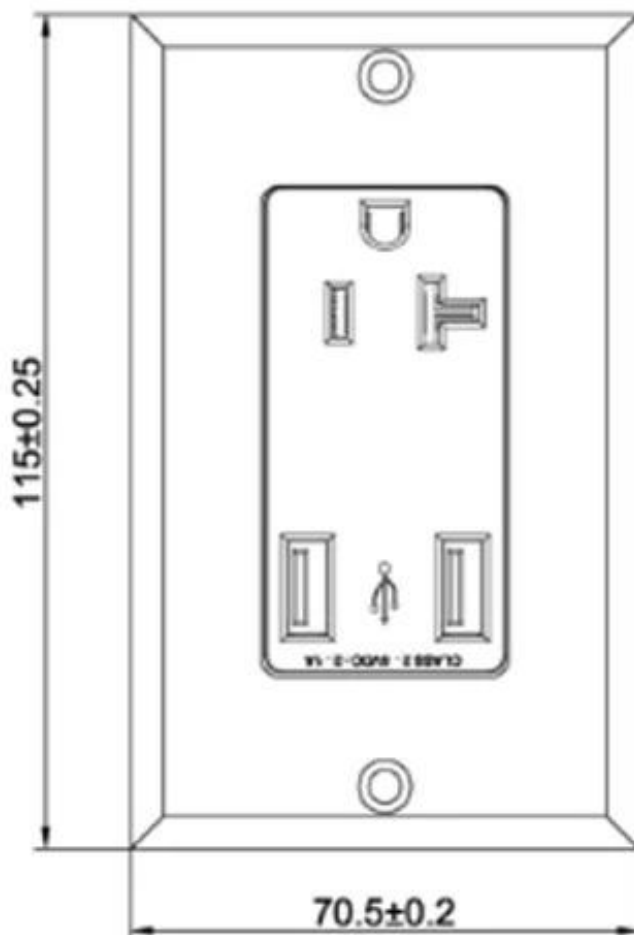

Spezifikationen:

- Typ: Steckdose
- Erdung: Standarderdung
- Nennspannung: 125V
- Nennstrom: 15A
- Anwendung: Wohnbereich / allgemeine Verwendung
- Hauptmaterial: Hochwertiges PC-Material
- Innenmaterial: Zinnphosphorbronze
- Elektrische Eigenschaften: AC125V / 15A
- USB-Ausgang: DC 5,0 V / 2100 mA
- Farbe weiß
- Häufigkeit einfügen und zeichnen: & gt; 10000-mal
- Steckdose Standard: Multifunktionssteckdose
- Zertifikat: CE, ROHS, TÜV
- Druckwiderstand: Zwischen dem Eingangsausgang 3KV / AC
- Isolationswiderstand: Ein- und Ausgang 500VDC / 100MΩ
- Farbe weiß
- Produktgröße: 115 x 70 mm
- Frequenz & gt; 10000-mal einfügen und zeichnen
- Temperatur, Luftfeuchtigkeit: -10 ~ + 40 ° C; 20% ~ 90%
- Lagertemperatur, Luftfeuchtigkeit: -20 ° C ~ + 85 ° C; 10% ~ 95% relative Luftfeuchtigkeit