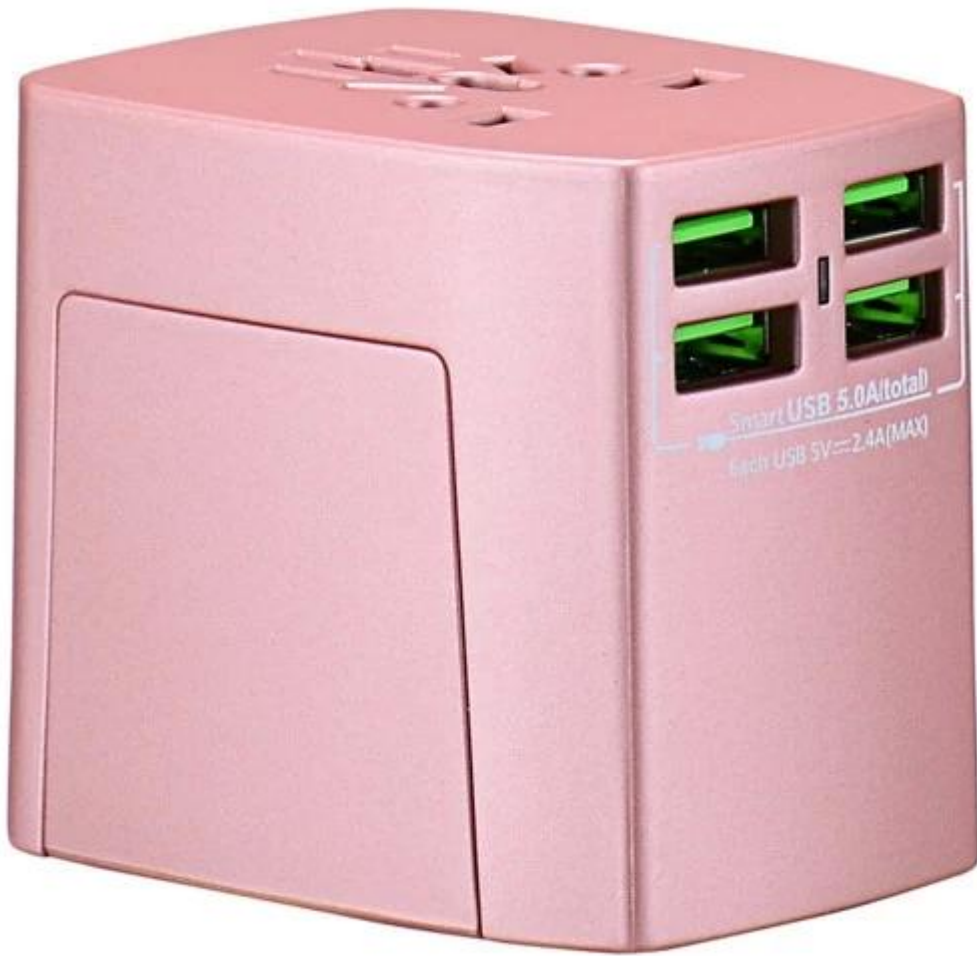

2017 New International Socket Plugs Multi USB Tavel Converter 4 Port USB Tavel Adapter

Product Features:

Bester Partner der Reise

- 1.No Trouble für weltweite Steckdose
- 2.No Probleme für verschiedene Stecker
3. schnelles Aufladen für alle Arten von USB-Geräten
4. Aufladen von Telefonen, Kameras, iPad und anderen USB-Geräten in Ihrem Travel Bag.

Alle in einem Stecker

Die Stecker wie unten sind Anzug unserer Travel-Adapter. Also keine Materie, wo du bist. Sie finden eine Erfüllung Ihrer Anforderung.

Product Pictures:

WORLD TRAVEL ADAPTER

MODEL: Travel Charger with 4 USB
Total USB Current: 2.0A/2.1A/2.4A/2.5A
Input: 100-240V AC, 50/60Hz, Max. 1000W
Max Power: 300W at 120V AC, 360W at 220V AC

CAUTION:

- Always AC-DC does not convert voltage
- Use only with Fuses: 1.5A / 5A
- Never use any FUSE/TAP
- Do not use with 4000mAh reading earth connection

FC

CE

Smart USB 5.0A(total)
Each USB 5V=2.4A(MAX)