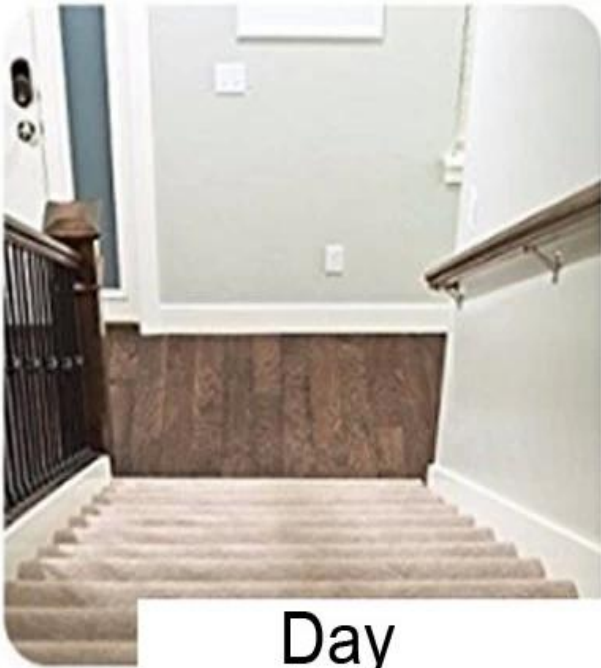

Vervollkommen Sie für Badezimmer, Hallen, Küchen, Treppenhäuser und mehr!