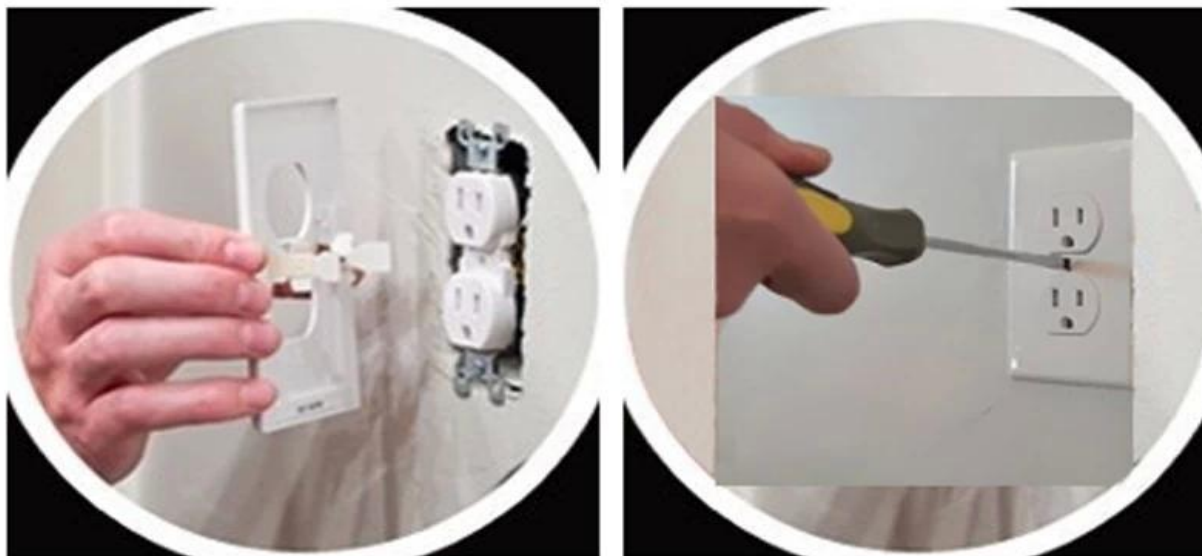

## AC US Outlet Nachtlcht Abdeckung Wandplatte Panel mit integrierten LED Guide Lights & Nachtsensor-Set

**EASY**

**Install our products in seconds -  
requires no wires or batteries**

### Produktbeschreibung

Produktname: LED-Sensor-Nachtlcht;

Birne: 3 LED

Arbeitsmodus: Ein-Aus

1 Nachtlcht verfügbar

Lässt beide Ausgänge frei für den Einsatz!

Einfach in Sekunden installiert

Einzelteil Gewicht: 9 Unzen

Produktabmessungen: 5 x 3 x 5 Zoll

Schaltet automatisch mit einem Lichtsensor ein / aus

OEM Service ist willkommen.

Verwandle jede Steckdose in ein Nachtlcht!

Passt in alle gängigen Steckdosen und fügt sich in jede Wohnkultur ein.

Einfache Installation in Sekunden, keine Kabel, keine Batterien, kein Durcheinander.

Schaltet sich automatisch mit einem Lichtsensor ein und aus und hält die Steckdosen für den Gebrauch frei.

Vervollkommen Sie für Badezimmer, Hallen, Küchen, Treppenhäuser und mehr!