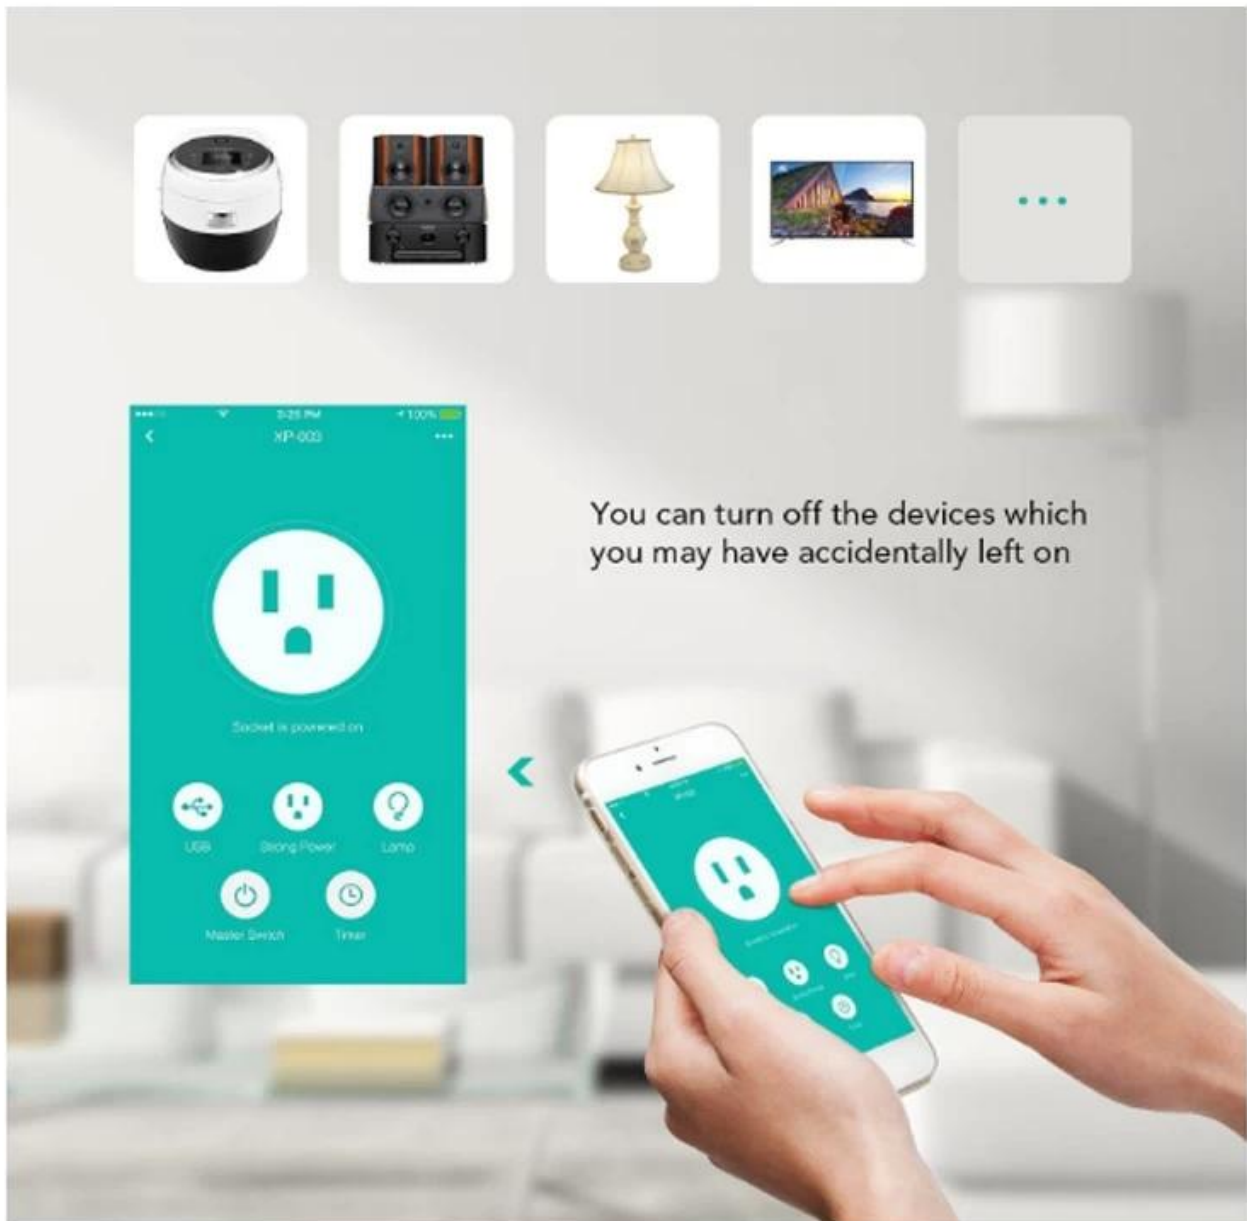

Amerikanisches Amazonas alexa Fernbedienung Dual USB Ladegerät Smart Home Wifi Smart-Stecker Wandplatte USB-Steckdose

AC / USB-Wandsteckdosen - Praktische und stromsparende In-Wall-Lösungen für die Stromversorgung und das Aufladen von USB-Geräten.

Entworfen für Standard 15A / 20A Stromkreise in Häusern und anderen Wohnräumen.

Intelligentes Design

Dual-USB-Ladegeräte an der Wandsteckdose verwenden fortschrittliche Technologie, um das effizienteste Aufladen für jedes Gerät zu ermöglichen.

Der USB-Anschluss wird von einem Smart-Chip gesteuert, der die Ladeanforderungen jedes einzelnen Geräts erkennt und den Strom optimiert, um die Ladezeit zu reduzieren.

Dadurch können Benutzer weniger Zeit darauf verwenden, auf das Laden des Geräts zu warten und mehr Zeit damit verbringen, sie zu genießen. Der USB-Anschluss ist Typ A 2.0 mit einer kombinierten Leistung von 4,8 Ampere.

Die USB-Ladegerät-Duplex-Buchse verfügt über zwei High-Power-Anschlüsse und eignet sich ideal zum Aufladen von Tablets und anderen tragbaren Geräten mit hoher Leistung.

Elektronische Spezifikationen

AC-Eingangparameter: AC125V / 15A