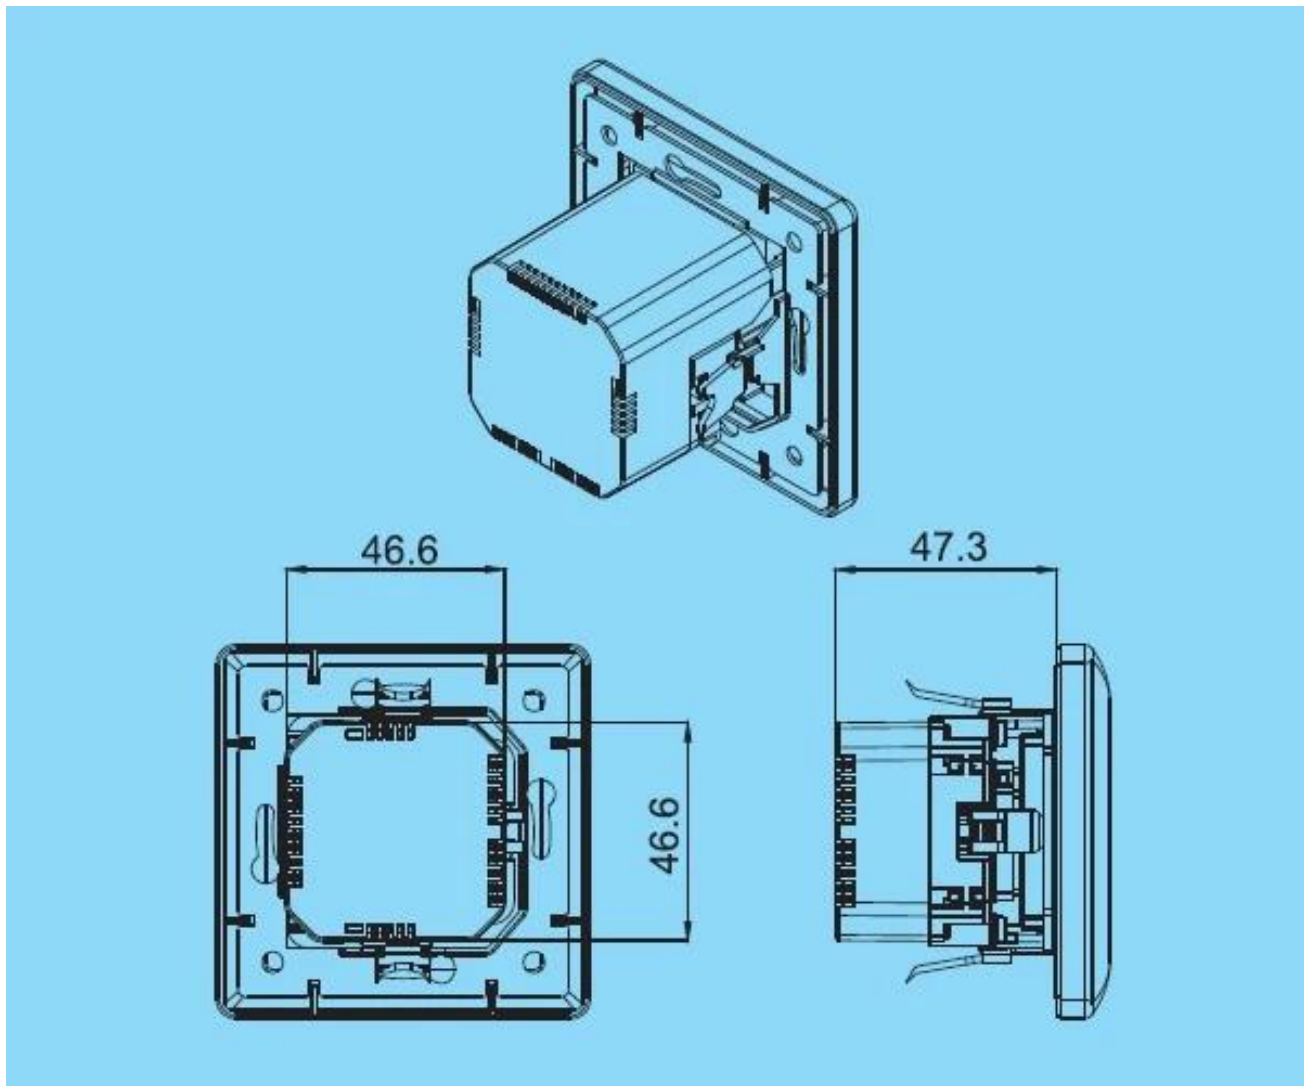

Europäischer Stil Schuko Wandsteckdose in französischen Steckdosen 16A 250V mit 5V 2,4A USB-Anschluss

Europäische Schuko Sockel Verkaufsstellen

Produktmerkmale:

1. Shell ist aus hochwertigem feuerfestem Material gefertigt, verbessern die Flammwidrigkeit
2. Gebildet von der Phosphorbronze, hohe Stärke mit der guten elektrischen Leitfähigkeit, nicht leicht verformt
3. Laden Sie die 2.4A USB Power Ports schnell auf
4. Kompatibilität: iPod, iPhone, iPad, Tablets, Mobiltelefone, Smartphones usw.
5. OEM & ODM
6. RoHS, CE

Technische Daten & Beschreibung:

- AC Eingangparameter: 100-250V AC 50-60Hz
- Elektrische Ausgangparameter: 100-250V AC 16A
- USB-Ausgang: DC 5V 2,4A
- Größe: 80 * 80mm & Ampere; 86 * 86mm
- Farbe: Weiß / Schwarz

Model	XJY-USB-46	XJY-USB-46B	XJY-USB-47	XJY-USB-47B
Size	80×80	80×80	86×86	86×86
USB output current	2.4A/5V			
AC input parameters	100-250V/AC 50-60Hz			
Electrical output parameters	100-250V/AC 16A			
Colour	White/Black			